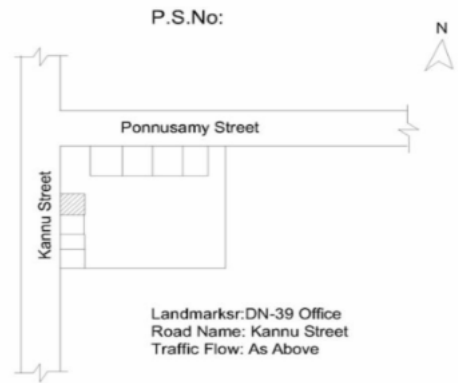

Google Map View

Polling Station Building Front View

Polling Station Front View

Cad View

Key MAP View

சட்டமன்றத் தொகுதியின் எண் மற்றும் பெயர் : 11-லாக்டர் ராதாகிருஷ்ணன் நகர் பிரிவு எண் மற்றும் பெயர் 1-புது வண்ணாரப்பேட்டை வார்டு எண் 39 செரியன் நகர் 4வது தெரு