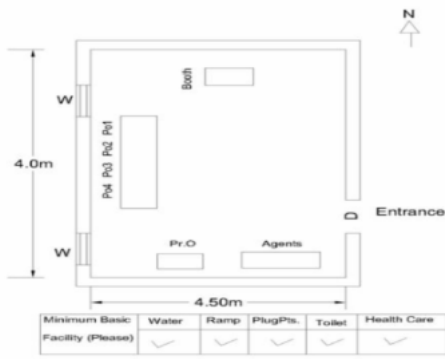

Google Map View

Polling Station Building Front View

Polling Station Front View

Cad View

Key MAP View

சட்டமன்றத் தொகுதியின் எண் மற்றும் பெயர் : 11-லாக்டர் ராதாகிருஷ்ணன் நகர் பிரிவு எண் மற்றும் பெயர் 1-புது வண்ணாரப்பேட்டை வார்டு எண் 39 செரியன் நகர் 4வது தெரு