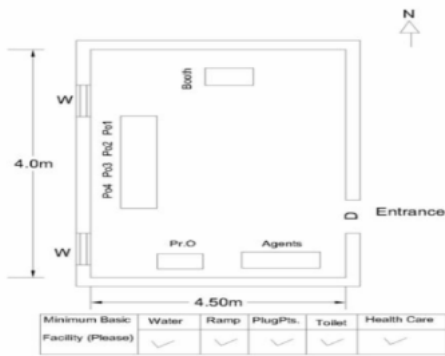

Google Map View

Polling Station Building Front View

Polling Station Front View

Cad View

Key MAP View

1 பெயர் : தர்மலிங்கம் தந்தை பெயர்: ரங்கன் வீட்டு எண் : 1 வயது : 57 பாலினம் : ஆண் Photo is available	WQD1346915	2 பெயர் : துராபுதின் தந்தை பெயர்: அப்துல்பஷிர் வீட்டு எண் : 1 வயது : 44 பாலினம் : ஆண் Photo is available	WQD2401727	3 பெயர் : மைமுதின் கணவர் பெயர்: துராபுதின் வீட்டு எண் : 1 வயது : 40 பாலினம் : பெண் Photo is available	FBT2426237
4 பெயர் : முகம்மது சல்மான் தந்தை பெயர்: முஹம்மது அலி வீட்டு எண் : 1/27 வயது : 26 பாலினம் : ஆண் Photo is available	WQD2004869	5 பெயர் : கார்த்திக் தந்தை பெயர்: கணேசன் வீட்டு எண் : 2/3 வயது : 23 பாலினம் : ஆண் Photo is available	WQD2709269	6 பெயர் : சுரேஷ் தந்தை பெயர்: மாரிமுத்து வீட்டு எண் : 3 வயது : 46 பாலினம் : ஆண் Photo is available	WQD2281749
7 பெயர் : மரகதம் கணவர் பெயர்: சுரேஷ் வீட்டு எண் : 3 வயது : 45 பாலினம் : பெண் Photo is available	WQD2282036	8 பெயர் : விஜய் தந்தை பெயர்: சுரேஷ் வீட்டு எண் : 3 வயது : 26 பாலினம் : ஆண் Photo is available	WQD2281616	9 பெயர் : கணேசன் தந்தை பெயர்: தங்கைஸ்வர் வீட்டு எண் : 3-3 வயது : 65 பாலினம் : ஆண் Photo is available	WQD2401735
10 பெயர் : முத்துலட்சுமி கணவர் பெயர்: கணேசன் வீட்டு எண் : 3-3 வயது : 55 பாலினம் : பெண் Photo is available	WQD2401743	11 பெயர் : லர்மின் தந்தை பெயர்: பெரியநாயகசாமி வீட்டு எண் : 4 வயது : 72 பாலினம் : ஆண் Photo is available	WQD0067165	12 பெயர் : தத்துவம் கணவர் பெயர்: லர்மின் வீட்டு எண் : 4 வயது : 69 பாலினம் : பெண் Photo is available	WQD0067199
13 பெயர் : ஜெயகுமார் தந்தை பெயர்: மாதவராவ் வீட்டு எண் : 4 வயது : 55 பாலினம் : ஆண் Photo is available	WQD1597848	14 பெயர் : பிரதீபா தந்தை பெயர்: லர்மின் வீட்டு எண் : 4 வயது : 43 பாலினம் : பெண் Photo is available	WQD0067157	15 பெயர் : பிரசாத் லா தந்தை பெயர்: லர்மின் வீட்டு எண் : 4 வயது : 41 பாலினம் : ஆண் Photo is available	WQD0067173
16 பெயர் : சூர்யா தந்தை பெயர்: மாசிலாமணி வீட்டு எண் : 4 வயது : 29 பாலினம் : ஆண் Photo is available	WQD1597871	17 பெயர் : வாசுதேவன் தந்தை பெயர்: ஆறுமுகம் வீட்டு எண் : 5 வயது : 45 பாலினம் : ஆண் Photo is available	WQD1597194	18 பெயர் : கண்ணையன் தந்தை பெயர்: ஆதிசேசவலு வீட்டு எண் : 5-2 வயது : 70 பாலினம் : ஆண் Photo is available	WQD2401750
19 பெயர் : ஜெயலட்சுமி கணவர் பெயர்: கண்ணையன் வீட்டு எண் : 5-2 வயது : 67 பாலினம் : பெண் Photo is available	WQD2401768	20 பெயர் : பாலாஜி தந்தை பெயர்: கண்ணையன் வீட்டு எண் : 5-2 வயது : 46 பாலினம் : ஆண் Photo is available	FBT1728500	21 பெயர் : கிறிஸ்டின கணவர் பெயர்: குமரேசன் வீட்டு எண் : 5/9 வயது : 70 பாலினம் : பெண் Photo is available	WQD1917152
22 பெயர் : வடிவேல் தந்தை பெயர்: செல்வராஜ் வீட்டு எண் : 5/9 வயது : 50 பாலினம் : ஆண் Photo is available	WQD1917111	23 பெயர் : யோகேஷ்வரி கணவர் பெயர்: வாசுதேவன் வீட்டு எண் : 5/9 வயது : 33 பாலினம் : பெண் Photo is available	WQD2795680	24 பெயர் : பிரசாத் தந்தை பெயர்: வடிவேல் வீட்டு எண் : 5a வயது : 31 பாலினம் : ஆண் Photo is available	WQD1444827
25 பெயர் : மேகலா கணவர் பெயர்: வடிவேல் வீட்டு எண் : 5A-9 வயது : 45 பாலினம் : பெண் Photo is available	FBT2374726	26 பெயர் : சாந்தா கணவர் பெயர்: சங்கர் வீட்டு எண் : 5-A-9 வயது : 63 பாலினம் : பெண் Photo is available	FBT1701689	27 பெயர் : மாசிலாமணி தந்தை பெயர்: பார்த்தசாரதி வீட்டு எண் : 7 வயது : 61 பாலினம் : ஆண் Photo is available	WQD0537894
28 பெயர் : ஜெயபுரி கணவர் பெயர்: மாசிலாமணி வீட்டு எண் : 7 வயது : 55 பாலினம் : பெண் Photo is available	WQD0537134	29 பெயர் : பரமேஸ்வரி தந்தை பெயர்: ராமலிங்கம் வீட்டு எண் : 7 வயது : 46 பாலினம் : பெண் Photo is available	WQD0870204	30 பெயர் : மகாலக்ஷ்மி கணவர் பெயர்: சீனிவாசன் வீட்டு எண் : 7 வயது : 36 பாலினம் : பெண் Photo is available	WQD1053909