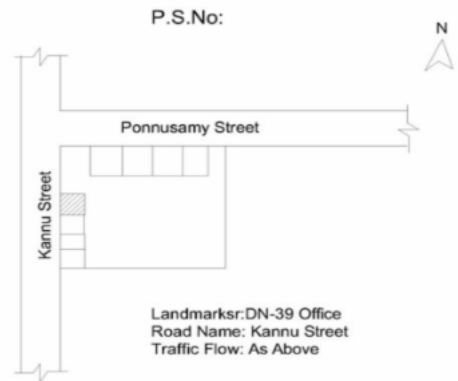

Google Map View

Polling Station Building Front View

Polling Station Front View

Cad View

Key MAP View

1 பெயர் : தர்மலிங்கம் தந்தை பெயர்: ரங்கன் வீட்டு எண் : 1 வயது : 57 பாலினம் : ஆண் Photo is available	WQD1346915	2 பெயர் : துராபுதின் தந்தை பெயர்: அப்துல்பஷிர் வீட்டு எண் : 1 வயது : 44 பாலினம் : ஆண் Photo is available	WQD2401727	3 பெயர் : மைமுதின் கணவர் பெயர்: துராபுதின் வீட்டு எண் : 1 வயது : 40 பாலினம் : பெண் Photo is available	FBT2426237
4 பெயர் : முகம்மது சல்மான் தந்தை பெயர்: முஹம்மது அலி வீட்டு எண் : 1/27 வயது : 26 பாலினம் : ஆண் Photo is available	WQD2004869	5 பெயர் : கார்த்திக் தந்தை பெயர்: கணேசன் வீட்டு எண் : 2/3 வயது : 23 பாலினம் : ஆண் Photo is available	WQD2709269	6 பெயர் : சுரேஷ் தந்தை பெயர்: மாரிமுத்து வீட்டு எண் : 3 வயது : 46 பாலினம் : ஆண் Photo is available	WQD2281749
7 பெயர் : மரகதம் கணவர் பெயர்: சுரேஷ் வீட்டு எண் : 3 வயது : 45 பாலினம் : பெண் Photo is available	WQD2282036	8 பெயர் : விஜய் தந்தை பெயர்: சுரேஷ் வீட்டு எண் : 3 வயது : 26 பாலினம் : ஆண் Photo is available	WQD2281616	9 பெயர் : கணேசன் தந்தை பெயர்: தங்கைஸ்வர் வீட்டு எண் : 3-3 வயது : 65 பாலினம் : ஆண் Photo is available	WQD2401735
10 பெயர் : முத்துலட்சுமி கணவர் பெயர்: கணேசன் வீட்டு எண் : 3-3 வயது : 55 பாலினம் : பெண் Photo is available	WQD2401743	11 பெயர் : லர்மின் தந்தை பெயர்: பெரியநாயகசாமி வீட்டு எண் : 4 வயது : 72 பாலினம் : ஆண் Photo is available	WQD0067165	12 பெயர் : தத்துவம் கணவர் பெயர்: லர்மின் வீட்டு எண் : 4 வயது : 69 பாலினம் : பெண் Photo is available	WQD0067199
13 பெயர் : ஜெயகுமார் தந்தை பெயர்: மாதவராவ் வீட்டு எண் : 4 வயது : 55 பாலினம் : ஆண் Photo is available	WQD1597848	14 பெயர் : பிரதீபா தந்தை பெயர்: லர்மின் வீட்டு எண் : 4 வயது : 43 பாலினம் : பெண் Photo is available	WQD0067157	15 பெயர் : பிரசாத் லா தந்தை பெயர்: லர்மின் வீட்டு எண் : 4 வயது : 41 பாலினம் : ஆண் Photo is available	WQD0067173
16 பெயர் : சூர்யா தந்தை பெயர்: மாசிலாமணி வீட்டு எண் : 4 வயது : 29 பாலினம் : ஆண் Photo is available	WQD1597871	17 பெயர் : வாசுதேவன் தந்தை பெயர்: ஆறுமுகம் வீட்டு எண் : 5 வயது : 45 பாலினம் : ஆண் Photo is available	WQD1597194	18 பெயர் : கண்ணையன் தந்தை பெயர்: ஆதிசேசவலு வீட்டு எண் : 5-2 வயது : 70 பாலினம் : ஆண் Photo is available	WQD2401750
19 பெயர் : ஜெயலட்சுமி கணவர் பெயர்: கண்ணையன் வீட்டு எண் : 5-2 வயது : 67 பாலினம் : பெண் Photo is available	WQD2401768	20 பெயர் : பாலாஜி தந்தை பெயர்: கண்ணையன் வீட்டு எண் : 5-2 வயது : 46 பாலினம் : ஆண் Photo is available	FBT1728500	21 பெயர் : கிறிஸ்டின கணவர் பெயர்: குமரேசன் வீட்டு எண் : 5/9 வயது : 70 பாலினம் : பெண் Photo is available	WQD1917152
22 பெயர் : வடிவேல் தந்தை பெயர்: செல்வராஜ் வீட்டு எண் : 5/9 வயது : 50 பாலினம் : ஆண் Photo is available	WQD1917111	23 பெயர் : யோகேஷ்வரி கணவர் பெயர்: வாசுதேவன் வீட்டு எண் : 5/9 வயது : 33 பாலினம் : பெண் Photo is available	WQD2795680	24 பெயர் : பிரசாத் தந்தை பெயர்: வடிவேல் வீட்டு எண் : 5a வயது : 31 பாலினம் : ஆண் Photo is available	WQD1444827
25 பெயர் : மேகலா கணவர் பெயர்: வடிவேல் வீட்டு எண் : 5A-9 வயது : 45 பாலினம் : பெண் Photo is available	FBT2374726	26 பெயர் : சாந்தா கணவர் பெயர்: சங்கர் வீட்டு எண் : 5-A-9 வயது : 63 பாலினம் : பெண் Photo is available	FBT1701689	27 பெயர் : மாசிலாமணி தந்தை பெயர்: பார்த்தசாரதி வீட்டு எண் : 7 வயது : 61 பாலினம் : ஆண் Photo is available	WQD0537894
28 பெயர் : ஜெயபுரி கணவர் பெயர்: மாசிலாமணி வீட்டு எண் : 7 வயது : 55 பாலினம் : பெண் Photo is available	WQD0537134	29 பெயர் : பரமேஸ்வரி தந்தை பெயர்: ராமலிங்கம் வீட்டு எண் : 7 வயது : 46 பாலினம் : பெண் Photo is available	WQD0870204	30 பெயர் : மகாலக்ஷ்மி கணவர் பெயர்: சீனிவாசன் வீட்டு எண் : 7 வயது : 36 பாலினம் : பெண் Photo is available	WQD1053909