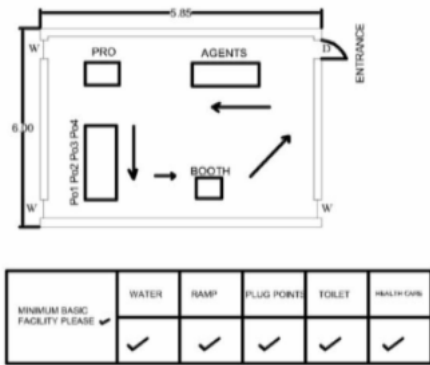

Google Map View

Polling Station Building Front View

Polling Station Front View

Cad View

Key MAP View

சட்டமன்றத் தொகுதியின் எண் மற்றும் பெயர் : 11-லாக்டர் ராதாகிருஷ்ணன் நகர் பிரிவு எண் மற்றும் பெயர் 1-தண்டையார்பேட்டை வார்டு எண் 38 வினோபா நகர் 5வதுதெரு