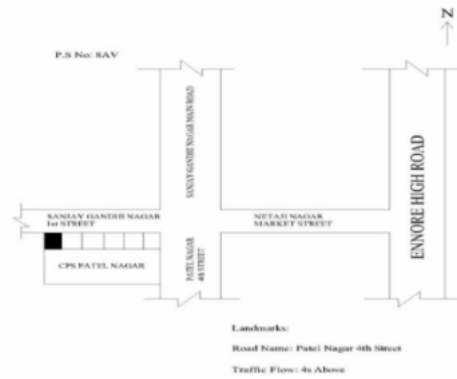

Google Map View

Polling Station Building Front View

Polling Station Front View

Cad View

Key MAP View

சட்டமன்றத் தொகுதியின் எண் மற்றும் பெயர் : 11-லாக்டர் ராதாகிருஷ்ணன் நகர் பிரிவு எண் மற்றும் பெயர் 1-தண்டையார்பேட்டை வார்டு எண் 38 வினோபா நகர் 5வதுதெரு