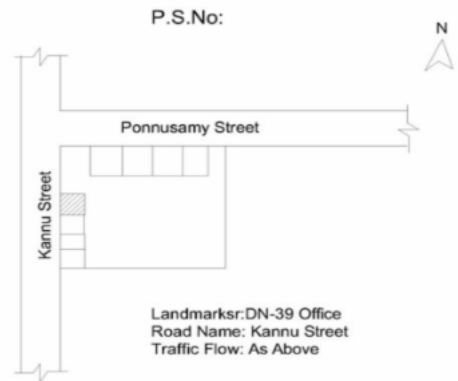

Google Map View

Polling Station Building Front View

Polling Station Front View

Cad View

Key MAP View

1 பெயர் : அல்லா பிச்சை தந்தை பெயர்: சையத் அப்துலஹிர் வீட்டு எண் : 1 வயது : 63 பாலினம் : ஆண்	FBT1503903 Photo is available	2 பெயர் : நிசாம் தந்தை பெயர்: சையது வீட்டு எண் : 1 வயது : 59 பாலினம் : ஆண்	WQD2446961 Photo is available	3 பெயர் : சலைமான் தந்தை பெயர்: சையது வீட்டு எண் : 1 வயது : 57 பாலினம் : ஆண்	FBT6166110 Photo is available
4 பெயர் : ஜீனத் தந்தை பெயர்: சிலார் மீயான் வீட்டு எண் : 1 வயது : 56 பாலினம் : ஆண்	WQD0736876 Photo is available	5 பெயர் : பர்கத்திசா கணவர் பெயர்: அல்லாபிச்சை வீட்டு எண் : 1 வயது : 49 பாலினம் : பெண்	FBT2427037 Photo is available	6 பெயர் : நஷிமா கணவர் பெயர்: நிசாம் வீட்டு எண் : 1 வயது : 48 பாலினம் : பெண்	FBT2427078 Photo is available
7 பெயர் : அசின்னா கணவர் பெயர்: சலைமான் வீட்டு எண் : 1 வயது : 48 பாலினம் : பெண்	FBT2425064 Photo is available	8 பெயர் : ஹபீப்பாத்திமா கணவர் பெயர்: ஜீனத் வீட்டு எண் : 1 வயது : 48 பாலினம் : பெண்	WQD0737288 Photo is available	9 பெயர் : முகமது இக்பால் தந்தை பெயர்: அல்லாபிச்சை வீட்டு எண் : 1 வயது : 32 பாலினம் : ஆண்	WQD1347863 Photo is available
10 பெயர் : முகமது யூசுப் தந்தை பெயர்: அல்லாபிச்சை வீட்டு எண் : 1 வயது : 30 பாலினம் : ஆண்	WQD1347731 Photo is available	11 பெயர் : அனிசா தந்தை பெயர்: நிஜாம் வீட்டு எண் : 1 வயது : 28 பாலினம் : பெண்	WQD1876572 Photo is available	12 பெயர் : ராஜ்குமரன் தந்தை பெயர்: ஆறுமுகம் வீட்டு எண் : 1-4 வயது : 47 பாலினம் : ஆண்	WQD0540088 Photo is available
13 பெயர் : முகம்மது காமில் ஹசன் தந்தை பெயர்: பீர் முகமது வீட்டு எண் : 1-68 வயது : 34 பாலினம் : ஆண்	WQD1510031 Photo is available	14 பெயர் : யாஸ்மின் ஆயிஷா தந்தை பெயர்: பீர் முகமது வீட்டு எண் : 1-68 வயது : 30 பாலினம் : பெண்	WQD1509991 Photo is available	15 பெயர் : அகமது தந்தை பெயர்: நிஜாம் வீட்டு எண் : 1-68 வயது : 30 பாலினம் : ஆண்	WQD1257245 Photo is available
16 பெயர் : அஃப்ரின் தஹிரா தந்தை பெயர்: சலைமான் வீட்டு எண் : 1/68 வயது : 27 பாலினம் : பெண்	WQD2120590 Photo is available	17 பெயர் : முகமது ஜமால் தந்தை பெயர்: சலைமான் வீட்டு எண் : 1/68 வயது : 24 பாலினம் : ஆண்	WQD2710291 Photo is available	18 பெயர் : ஜுவைரியா ஃபாத்திமா அலபிச்சாஃ தந்தை பெயர்: அலபிச்சாஃ வீட்டு எண் : 1/68 வயது : 22 பாலினம் : பெண்	WQD2816254 Photo is available
19 பெயர் : சபுராபி கணவர் பெயர்: முகமட் வீட்டு எண் : 3 வயது : 66 பாலினம் : பெண்	WQD0872317 Photo is available	20 பெயர் : ஹசின் பாத்திமா ஜா கணவர் பெயர்: முகமது ஜாபர் வீட்டு எண் : 3 வயது : 39 பாலினம் : பெண்	WQD0872341 Photo is available	21 பெயர் : பிரவீன் தந்தை பெயர்: சைமன் வீட்டு எண் : 3 வயது : 31 பாலினம் : ஆண்	WQD1446269 Photo is available
22 பெயர் : ஷபானா யாஸ்மின் தந்தை பெயர்: முகமது சபியுள்ளா வீட்டு எண் : 3 வயது : 30 பாலினம் : பெண்	WQD1446277 Photo is available	23 பெயர் : செல்வம் தந்தை பெயர்: சிங்காரவேலன் வீட்டு எண் : 3-2 வயது : 65 பாலினம் : ஆண்	WQD2446979 Photo is available	24 பெயர் : சைமன் தந்தை பெயர்: தாமஸ் வீட்டு எண் : 3-3 வயது : 57 பாலினம் : ஆண்	FBT1557743 Photo is available
25 பெயர் : ஜபஸ்தி கணவர் பெயர்: சைமன் வீட்டு எண் : 3-3 வயது : 55 பாலினம் : பெண்	FBT2425171 Photo is available	26 பெயர் : விஜயலட்சுமி கணவர் பெயர்: பிரகாஷ் வீட்டு எண் : 4 வயது : 35 பாலினம் : பெண்	WQD1001429 Photo is available	27 பெயர் : நாகலிங்கம் தந்தை பெயர்: மொட்டையன் வீட்டு எண் : 4/1 வயது : 63 பாலினம் : ஆண்	WQD2000396 Photo is available
28 பெயர் : நிர்மலா தந்தை பெயர்: நாகலிங்கம் வீட்டு எண் : 4/1 வயது : 49 பாலினம் : பெண்	WQD0350355 Photo is available	29 பெயர் : ராஜேஷ் தந்தை பெயர்: மூர்த்தி வீட்டு எண் : 4/1 வயது : 45 பாலினம் : ஆண்	WQD2006310 Photo is available	30 பெயர் : பிரகாஷ் தந்தை பெயர்: கலியமூர்த்தி வீட்டு எண் : 4-1 வயது : 43 பாலினம் : ஆண்	FBT1555903 Photo is available