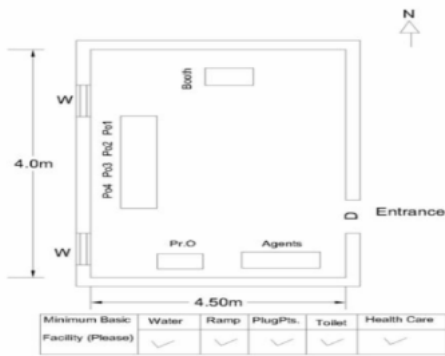

Google Map View

Polling Station Building Front View

Polling Station Front View

Cad View

Key MAP View

1 பெயர் : அல்லா பிச்சை தந்தை பெயர்: சையத் அப்துலஹிர் வீட்டு எண் : 1 வயது : 63 பாலினம் : ஆண்	FBT1503903 Photo is available	2 பெயர் : நிசாம் தந்தை பெயர்: சையது வீட்டு எண் : 1 வயது : 59 பாலினம் : ஆண்	WQD2446961 Photo is available	3 பெயர் : சலைமான் தந்தை பெயர்: சையது வீட்டு எண் : 1 வயது : 57 பாலினம் : ஆண்	FBT6166110 Photo is available
4 பெயர் : ஜீனத் தந்தை பெயர்: சிலார் மீயான் வீட்டு எண் : 1 வயது : 56 பாலினம் : ஆண்	WQD0736876 Photo is available	5 பெயர் : பர்கத்திசா கணவர் பெயர்: அல்லாபிச்சை வீட்டு எண் : 1 வயது : 49 பாலினம் : பெண்	FBT2427037 Photo is available	6 பெயர் : நஷிமா கணவர் பெயர்: நிசாம் வீட்டு எண் : 1 வயது : 48 பாலினம் : பெண்	FBT2427078 Photo is available
7 பெயர் : அசின்னா கணவர் பெயர்: சலைமான் வீட்டு எண் : 1 வயது : 48 பாலினம் : பெண்	FBT2425064 Photo is available	8 பெயர் : ஹபீப்பாத்திமா கணவர் பெயர்: ஜீனத் வீட்டு எண் : 1 வயது : 48 பாலினம் : பெண்	WQD0737288 Photo is available	9 பெயர் : முகமது இக்பால் தந்தை பெயர்: அல்லாபிச்சை வீட்டு எண் : 1 வயது : 32 பாலினம் : ஆண்	WQD1347863 Photo is available
10 பெயர் : முகமது யூசுப் தந்தை பெயர்: அல்லாபிச்சை வீட்டு எண் : 1 வயது : 30 பாலினம் : ஆண்	WQD1347731 Photo is available	11 பெயர் : அனிசா தந்தை பெயர்: நிஜாம் வீட்டு எண் : 1 வயது : 28 பாலினம் : பெண்	WQD1876572 Photo is available	12 பெயர் : ராஜ்குமரன் தந்தை பெயர்: ஆறுமுகம் வீட்டு எண் : 1-4 வயது : 47 பாலினம் : ஆண்	WQD0540088 Photo is available
13 பெயர் : முகம்மது காமில் ஹசன் தந்தை பெயர்: பீர் முகமது வீட்டு எண் : 1-68 வயது : 34 பாலினம் : ஆண்	WQD1510031 Photo is available	14 பெயர் : யாஸ்மின் ஆயிஷா தந்தை பெயர்: பீர் முகமது வீட்டு எண் : 1-68 வயது : 30 பாலினம் : பெண்	WQD1509991 Photo is available	15 பெயர் : அகமது தந்தை பெயர்: நிஜாம் வீட்டு எண் : 1-68 வயது : 30 பாலினம் : ஆண்	WQD1257245 Photo is available
16 பெயர் : அஃப்ரின் தஹிரா தந்தை பெயர்: சலைமான் வீட்டு எண் : 1/68 வயது : 27 பாலினம் : பெண்	WQD2120590 Photo is available	17 பெயர் : முகமது ஜமால் தந்தை பெயர்: சலைமான் வீட்டு எண் : 1/68 வயது : 24 பாலினம் : ஆண்	WQD2710291 Photo is available	18 பெயர் : ஜுவைரியா ஃபாத்திமா அலபிச்சாஃ தந்தை பெயர்: அலபிச்சாஃ வீட்டு எண் : 1/68 வயது : 22 பாலினம் : பெண்	WQD2816254 Photo is available
19 பெயர் : சபுராபி கணவர் பெயர்: முகமட் வீட்டு எண் : 3 வயது : 66 பாலினம் : பெண்	WQD0872317 Photo is available	20 பெயர் : ஹசின் பாத்திமா ஜா கணவர் பெயர்: முகமது ஜாபர் வீட்டு எண் : 3 வயது : 39 பாலினம் : பெண்	WQD0872341 Photo is available	21 பெயர் : பிரவீன் தந்தை பெயர்: சைமன் வீட்டு எண் : 3 வயது : 31 பாலினம் : ஆண்	WQD1446269 Photo is available
22 பெயர் : ஷபானா யாஸ்மின் தந்தை பெயர்: முகமது சபியுள்ளா வீட்டு எண் : 3 வயது : 30 பாலினம் : பெண்	WQD1446277 Photo is available	23 பெயர் : செல்வம் தந்தை பெயர்: சிங்காரவேலன் வீட்டு எண் : 3-2 வயது : 65 பாலினம் : ஆண்	WQD2446979 Photo is available	24 பெயர் : சைமன் தந்தை பெயர்: தாமஸ் வீட்டு எண் : 3-3 வயது : 57 பாலினம் : ஆண்	FBT1557743 Photo is available
25 பெயர் : ஜபஸ்தி கணவர் பெயர்: சைமன் வீட்டு எண் : 3-3 வயது : 55 பாலினம் : பெண்	FBT2425171 Photo is available	26 பெயர் : விஜயலட்சுமி கணவர் பெயர்: பிரகாஷ் வீட்டு எண் : 4 வயது : 35 பாலினம் : பெண்	WQD1001429 Photo is available	27 பெயர் : நாகலிங்கம் தந்தை பெயர்: மொட்டையன் வீட்டு எண் : 4/1 வயது : 63 பாலினம் : ஆண்	WQD2000396 Photo is available
28 பெயர் : நிர்மலா தந்தை பெயர்: நாகலிங்கம் வீட்டு எண் : 4/1 வயது : 49 பாலினம் : பெண்	WQD0350355 Photo is available	29 பெயர் : ராஜேஷ் தந்தை பெயர்: மூர்த்தி வீட்டு எண் : 4/1 வயது : 45 பாலினம் : ஆண்	WQD2006310 Photo is available	30 பெயர் : பிரகாஷ் தந்தை பெயர்: கலியமூர்த்தி வீட்டு எண் : 4-1 வயது : 43 பாலினம் : ஆண்	FBT1555903 Photo is available