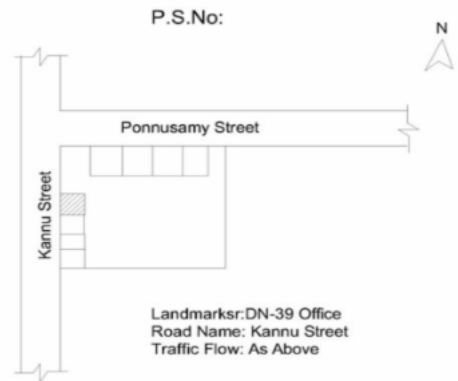

Google Map View

Polling Station Building Front View

Polling Station Front View

Cad View

Key MAP View

1 பெயர் : தீபா கணவர் பெயர்: ரெற்கநாதன் வீட்டு எண் : 1 வயது : 37 பாலினம் : பெண் Photo is available	WQD0737569	2 பெயர் : சரத்குமார் தந்தை பெயர்: சம்பத் வீட்டு எண் : 1 வயது : 33 பாலினம் : ஆண் Photo is available	WQD0737635	3 பெயர் : ரமா தந்தை பெயர்: குருசாமி வீட்டு எண் : 2-1 வயது : 43 பாலினம் : பெண் Photo is available	FBT1557644
4 பெயர் : சரண்யா தந்தை பெயர்: லிங்கேசன் வீட்டு எண் : 3 வயது : 36 பாலினம் : பெண் Photo is available	WQD1348200	5 பெயர் : ஜிவாந்தம் தந்தை பெயர்: வேலாயுதம் வீட்டு எண் : 3 வயது : 34 பாலினம் : ஆண் Photo is available	WQD1348002	6 பெயர் : முனுசாமி தந்தை பெயர்: தனவேல் வீட்டு எண் : 3-1 வயது : 43 பாலினம் : ஆண் Photo is available	FBT2430197
7 பெயர் : ரீமா கணவர் பெயர்: முனுசாமி வீட்டு எண் : 3-1 வயது : 38 பாலினம் : பெண் Photo is available	FBT2430270	8 பெயர் : மகேந்திரன் தந்தை பெயர்: தனவேல் வீட்டு எண் : 3-3 வயது : 55 பாலினம் : ஆண் Photo is available	FBT4480182	9 பெயர் : ராமாயி கணவர் பெயர்: மகேந்திரன் வீட்டு எண் : 3-3 வயது : 45 பாலினம் : பெண் Photo is available	FBT2430288
10 பெயர் : ஆறுமுகநாயினார் தந்தை பெயர்: வேலாயுதம் வீட்டு எண் : 4 வயது : 73 பாலினம் : ஆண் Photo is available	WQD2453199	11 பெயர் : முருகம்மாள் கணவர் பெயர்: ஆறுமுகநாயினார் வீட்டு எண் : 4 வயது : 67 பாலினம் : பெண் Photo is available	WQD2453207	12 பெயர் : புஷ்பலட்சுமி தந்தை பெயர்: ஆறுமுகநாயினார் வீட்டு எண் : 4 வயது : 42 பாலினம் : பெண் Photo is available	FBT2428753
13 பெயர் : ராஜலிங்கம் தந்தை பெயர்: ஆறுமுகநாயினார் வீட்டு எண் : 4 வயது : 41 பாலினம் : ஆண் Photo is available	FBT2427185	14 பெயர் : கார்த்திகேயன் தந்தை பெயர்: ஆறுமுகநாயினார் வீட்டு எண் : 4 வயது : 40 பாலினம் : ஆண் Photo is available	FBT2430247	15 பெயர் : இராமமூர்த்தி தந்தை பெயர்: ஆறுமுகநாயினார் வீட்டு எண் : 4 வயது : 38 பாலினம் : ஆண் Photo is available	FBT2427524
16 பெயர் : குருராஜா தந்தை பெயர்: அருணாசலம் வீட்டு எண் : 4-2 வயது : 54 பாலினம் : ஆண் Photo is available	WQD2270742	17 பெயர் : முனியம்மாள் கணவர் பெயர்: மாரிமுத்து வீட்டு எண் : 5 வயது : 69 பாலினம் : பெண் Photo is available	WQD2453215	18 பெயர் : பொன்னையா தந்தை பெயர்: பொன்னையாபிள்ளை வீட்டு எண் : 5 வயது : 51 பாலினம் : ஆண் Photo is available	FBT1563758
19 பெயர் : செல்லம்மா கணவர் பெயர்: பொன்னையா வீட்டு எண் : 5 வயது : 45 பாலினம் : பெண் Photo is available	FBT1563766	# 20 பெயர் : மா ராஜேந்திரன் தந்தை பெயர்: மாரிமுத்து வீட்டு எண் : 5 வயது : 41 பாலினம் : ஆண் Photo is available	FBT2424794	21 பெயர் : சந்திரகலா தந்தை பெயர்: மாரிமுத்து வீட்டு எண் : 5 வயது : 40 பாலினம் : பெண் Photo is available	FBT2423994
22 பெயர் : மகேந்திரன் தந்தை பெயர்: பொன்னையா வீட்டு எண் : 5 வயது : 39 பாலினம் : ஆண் Photo is available	WQD0541193	23 பெயர் : சுரேஷ் தந்தை பெயர்: மாரிமுத்து வீட்டு எண் : 5 வயது : 38 பாலினம் : ஆண் Photo is available	FBT2420669	24 பெயர் : சந்தோஷ் தாயின் பெயர்: செல்வி வீட்டு எண் : 5/10 வயது : 31 பாலினம் : ஆண் Photo is available	WQD1050780
25 பெயர் : பவானி கணவர் பெயர்: மகேந்திரன் வீட்டு எண் : 5/10 வயது : 26 பாலினம் : பெண் Photo is available	WQD2688927	26 பெயர் : பஞ்சவர்ணம் கணவர் பெயர்: சுடலைராஜ் வீட்டு எண் : 5/10C வயது : 35 பாலினம் : பெண் Photo is available	WQD2120491	27 பெயர் : லக்ஷ்மி தந்தை பெயர்: பொன்னையா வீட்டு எண் : 5/10C வயது : 26 பாலினம் : பெண் Photo is available	WQD2120418
28 பெயர் : சுடலைராஜ் தந்தை பெயர்: சண்முகைய்யா வீட்டு எண் : 5/104 வயது : 41 பாலினம் : ஆண் Photo is available	WQD2689677	29 பெயர் : சந்தனமேரி தந்தை பெயர்: முருகேசன் வீட்டு எண் : 5ஸி வயது : 26 பாலினம் : பெண் Photo is available	WQD2160448	30 பெயர் : ரகமத்து நிசா கணவர் பெயர்: மாயூப் பாஷா வீட்டு எண் : 6 வயது : 48 பாலினம் : பெண் Photo is available	WQD1258094