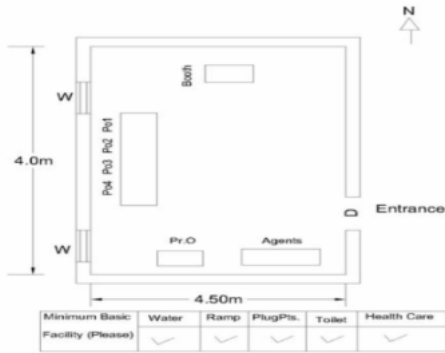

Google Map View

Polling Station Building Front View

Polling Station Front View

Cad View

Key MAP View

1 பெயர் : தீபா கணவர் பெயர்: ரெற்கநாதன் வீட்டு எண் : 1 வயது : 37 பாலினம் : பெண் Photo is available	WQD0737569	2 பெயர் : சரத்குமார் தந்தை பெயர்: சம்பத் வீட்டு எண் : 1 வயது : 33 பாலினம் : ஆண் Photo is available	WQD0737635	3 பெயர் : ரமா தந்தை பெயர்: குருசாமி வீட்டு எண் : 2-1 வயது : 43 பாலினம் : பெண் Photo is available	FBT1557644
4 பெயர் : சரண்யா தந்தை பெயர்: லிங்கேசன் வீட்டு எண் : 3 வயது : 36 பாலினம் : பெண் Photo is available	WQD1348200	5 பெயர் : ஜிவாந்தம் தந்தை பெயர்: வேலாயுதம் வீட்டு எண் : 3 வயது : 34 பாலினம் : ஆண் Photo is available	WQD1348002	6 பெயர் : முனுசாமி தந்தை பெயர்: தனவேல் வீட்டு எண் : 3-1 வயது : 43 பாலினம் : ஆண் Photo is available	FBT2430197
7 பெயர் : ரீமா கணவர் பெயர்: முனுசாமி வீட்டு எண் : 3-1 வயது : 38 பாலினம் : பெண் Photo is available	FBT2430270	8 பெயர் : மகேந்திரன் தந்தை பெயர்: தனவேல் வீட்டு எண் : 3-3 வயது : 55 பாலினம் : ஆண் Photo is available	FBT4480182	9 பெயர் : ராமாயி கணவர் பெயர்: மகேந்திரன் வீட்டு எண் : 3-3 வயது : 45 பாலினம் : பெண் Photo is available	FBT2430288
10 பெயர் : ஆறுமுகநாயினார் தந்தை பெயர்: வேலாயுதம் வீட்டு எண் : 4 வயது : 73 பாலினம் : ஆண் Photo is available	WQD2453199	11 பெயர் : முருகம்மாள் கணவர் பெயர்: ஆறுமுகநாயினார் வீட்டு எண் : 4 வயது : 67 பாலினம் : பெண் Photo is available	WQD2453207	12 பெயர் : புஷ்பலட்சுமி தந்தை பெயர்: ஆறுமுகநாயினார் வீட்டு எண் : 4 வயது : 42 பாலினம் : பெண் Photo is available	FBT2428753
13 பெயர் : ராஜலிங்கம் தந்தை பெயர்: ஆறுமுகநாயினார் வீட்டு எண் : 4 வயது : 41 பாலினம் : ஆண் Photo is available	FBT2427185	14 பெயர் : கார்த்திகேயன் தந்தை பெயர்: ஆறுமுகநாயினார் வீட்டு எண் : 4 வயது : 40 பாலினம் : ஆண் Photo is available	FBT2430247	15 பெயர் : இராமமூர்த்தி தந்தை பெயர்: ஆறுமுகநாயினார் வீட்டு எண் : 4 வயது : 38 பாலினம் : ஆண் Photo is available	FBT2427524
16 பெயர் : குருராஜா தந்தை பெயர்: அருணாசலம் வீட்டு எண் : 4-2 வயது : 54 பாலினம் : ஆண் Photo is available	WQD2270742	17 பெயர் : முனியம்மாள் கணவர் பெயர்: மாரிமுத்து வீட்டு எண் : 5 வயது : 69 பாலினம் : பெண் Photo is available	WQD2453215	18 பெயர் : பொன்னையா தந்தை பெயர்: பொன்னையாபிள்ளை வீட்டு எண் : 5 வயது : 51 பாலினம் : ஆண் Photo is available	FBT1563758
19 பெயர் : செல்லம்மா கணவர் பெயர்: பொன்னையா வீட்டு எண் : 5 வயது : 45 பாலினம் : பெண் Photo is available	FBT1563766	# 20 பெயர் : மா ராஜேந்திரன் தந்தை பெயர்: மாரிமுத்து வீட்டு எண் : 5 வயது : 41 பாலினம் : ஆண் Photo is available	FBT2424794	21 பெயர் : சந்திரகலா தந்தை பெயர்: மாரிமுத்து வீட்டு எண் : 5 வயது : 40 பாலினம் : பெண் Photo is available	FBT2423994
22 பெயர் : மகேந்திரன் தந்தை பெயர்: பொன்னையா வீட்டு எண் : 5 வயது : 39 பாலினம் : ஆண் Photo is available	WQD0541193	23 பெயர் : சுரேஷ் தந்தை பெயர்: மாரிமுத்து வீட்டு எண் : 5 வயது : 38 பாலினம் : ஆண் Photo is available	FBT2420669	24 பெயர் : சந்தோஷ் தாயின் பெயர்: செல்வி வீட்டு எண் : 5/10 வயது : 31 பாலினம் : ஆண் Photo is available	WQD1050780
25 பெயர் : பவானி கணவர் பெயர்: மகேந்திரன் வீட்டு எண் : 5/10 வயது : 26 பாலினம் : பெண் Photo is available	WQD2688927	26 பெயர் : பஞ்சவர்ணம் கணவர் பெயர்: சுடலைராஜ் வீட்டு எண் : 5/10C வயது : 35 பாலினம் : பெண் Photo is available	WQD2120491	27 பெயர் : லக்ஷ்மி தந்தை பெயர்: பொன்னையா வீட்டு எண் : 5/10C வயது : 26 பாலினம் : பெண் Photo is available	WQD2120418
28 பெயர் : சுடலைராஜ் தந்தை பெயர்: சண்முகைய்யா வீட்டு எண் : 5/104 வயது : 41 பாலினம் : ஆண் Photo is available	WQD2689677	29 பெயர் : சந்தனமேரி தந்தை பெயர்: முருகேசன் வீட்டு எண் : 5ஸி வயது : 26 பாலினம் : பெண் Photo is available	WQD2160448	30 பெயர் : ரகமத்து நிசா கணவர் பெயர்: மாயூப் பாஷா வீட்டு எண் : 6 வயது : 48 பாலினம் : பெண் Photo is available	WQD1258094