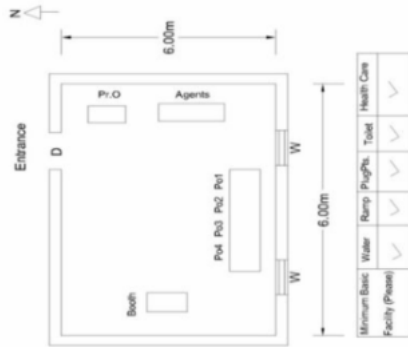

வாக்காளர் பதிவு அலுவலரின்  
கையொப்பம்

Nazri Naksha

Google Map View

Polling Station Building Front View

Polling Station Front View

Cad View

Key MAP View

|   |   |  |
|---|---|--|
| 1<br>பெயர் : ராமலட்சுமி<br>கணவர் பெயர் : பாபு<br>வீட்டு எண் : 1<br>வயது : 68 பாலினம் : பெண்<br>Photo is available<br>WQD1533777                 | 2<br>பெயர் : சித்தார்த்தன் ச<br>தந்தை பெயர் : சுகுமார்<br>வீட்டு எண் : 1/60<br>வயது : 24 பாலினம் : ஆண்<br>Photo is available<br>WQD2897932              | 3<br>பெயர் : வெங்கடேஷ்<br>தந்தை பெயர் : கணேஷ்<br>வீட்டு எண் : 2-49<br>வயது : 46 பாலினம் : ஆண்<br>Photo is available<br>WQD1349232          |
| 4<br>பெயர் : நந்தினி<br>கணவர் பெயர் : வெங்கடேஷ்<br>வீட்டு எண் : 2-49<br>வயது : 41 பாலினம் : பெண்<br>Photo is available<br>WQD1349273            | 5<br>பெயர் : நிம்மிஜியன்<br>கணவர் பெயர் : ராஜ்<br>வீட்டு எண் : 2C/59C<br>வயது : 49 பாலினம் : பெண்<br>Photo is available<br>WQD2214351                   | 6<br>பெயர் : கிருஷ்ணமூர்த்தி<br>தந்தை பெயர் : ஆறுமுகம்<br>வீட்டு எண் : 4-58<br>வயது : 54 பாலினம் : ஆண்<br>Photo is available<br>WQD2285203 |
| 7<br>பெயர் : பத்ம பிரியா<br>கணவர் பெயர் : மகேஷ்குமார்<br>வீட்டு எண் : 4/58<br>வயது : 37 பாலினம் : பெண்<br>Photo is available<br>WQD2945012      | 8<br>பெயர் : கனகவேல் ஆ கி<br>தந்தை பெயர் : கிருஷ்ணமூர்த்தி<br>வீட்டு எண் : 4/58<br>வயது : 20 பாலினம் : ஆண்<br>Photo is available<br>WQD2945061          | 9<br>பெயர் : சாந்தி<br>கணவர் பெயர் : குமரேசன்<br>வீட்டு எண் : 5-1<br>வயது : 54 பாலினம் : பெண்<br>Photo is available<br>WQD2413425          |
| 10<br>பெயர் : செந்தில் குமார்<br>தந்தை பெயர் : துரை கண்ணு<br>வீட்டு எண் : 6ஏ-174<br>வயது : 52 பாலினம் : ஆண்<br>Photo is available<br>WQD2690485 | 11<br>பெயர் : ரேவதி<br>தந்தை பெயர் : மோகன் குமார்<br>வீட்டு எண் : 7<br>வயது : 33 பாலினம் : பெண்<br>Photo is available<br>WQD1261197                     | 12<br>பெயர் : மோகன்குமார்<br>தந்தை பெயர் : ஆறுமுகம்<br>வீட்டு எண் : 7-2<br>வயது : 60 பாலினம் : ஆண்<br>Photo is available<br>WQD2413441     |
| 13<br>பெயர் : ஸ்ரீதேவி<br>கணவர் பெயர் : மோகன்குமார்<br>வீட்டு எண் : 7-2<br>வயது : 49 பாலினம் : பெண்<br>Photo is available<br>FBT1847375         | 14<br>பெயர் : மோ சங்கவி<br>தந்தை பெயர் : ஆ மோகன் குமார்<br>வீட்டு எண் : 7/62<br>வயது : 27 பாலினம் : பெண்<br>Photo is available<br>WQD2037489            | 15<br>பெயர் : அபிபா<br>கணவர் பெயர் : சையத்<br>வீட்டு எண் : 9<br>வயது : 74 பாலினம் : பெண்<br>Photo is available<br>WQD1260678               |
| 16<br>பெயர் : ரெக்ஸ்கிறிஸ்டி<br>தந்தை பெயர் : டேவிட்<br>வீட்டு எண் : 9<br>வயது : 57 பாலினம் : ஆண்<br>Photo is available<br>FBT6208284           | 17<br>பெயர் : மேரிபிரீனா<br>கணவர் பெயர் : ரெக்ஸ்கிறிஸ்டி<br>வீட்டு எண் : 9<br>வயது : 48 பாலினம் : பெண்<br>Photo is available<br>FBT6208276              | 18<br>பெயர் : ஷகிலா பானு<br>கணவர் பெயர் : நெகர்தீன்<br>வீட்டு எண் : 9<br>வயது : 38 பாலினம் : பெண்<br>Photo is available<br>WQD1261411      |
| 19<br>பெயர் : சரஸ்வதி<br>தந்தை பெயர் : சங்கர்<br>வீட்டு எண் : 9<br>வயது : 34 பாலினம் : பெண்<br>Photo is available<br>WQD1447291                 | 20<br>பெயர் : எஸ்.மரியா டீனா ரெமில்டா<br>தந்தை பெயர் : ரெக்ஸ்கிறிஸ்டி<br>வீட்டு எண் : 9<br>வயது : 31 பாலினம் : பெண்<br>Photo is available<br>WQD1055474 | 21<br>பெயர் : எம்ரோஸ் சோமு<br>கணவர் பெயர் : ர சோமு<br>வீட்டு எண் : 9/63<br>வயது : 60 பாலினம் : பெண்<br>Photo is available<br>WQD2646347    |
| 22<br>பெயர் : சங்கர்<br>தந்தை பெயர் : ராமையா<br>வீட்டு எண் : 9-63<br>வயது : 58 பாலினம் : ஆண்<br>Photo is available<br>WQD2284941                | 23<br>பெயர் : மணாப்<br>தந்தை பெயர் : சையத் முகமது<br>வீட்டு எண் : 9-63<br>வயது : 39 பாலினம் : ஆண்<br>Photo is available<br>WQD1838838                   | 24<br>பெயர் : ஆனந்தன்<br>தந்தை பெயர் : சங்கர்<br>வீட்டு எண் : 9-63<br>வயது : 33 பாலினம் : ஆண்<br>Photo is available<br>WQD1838788          |
| 25<br>பெயர் : சுரேஷ் ரா<br>தந்தை பெயர் : ராதா ச<br>வீட்டு எண் : 9/63<br>வயது : 24 பாலினம் : ஆண்<br>Photo is available<br>WQD2966851             | 26<br>பெயர் : நஷீமா<br>கணவர் பெயர் : முகமதுகாசிம்<br>வீட்டு எண் : 9/164<br>வயது : 46 பாலினம் : பெண்<br>Photo is available<br>WQD0369363                 | 27<br>பெயர் : சதீஸ்குமார்<br>தந்தை பெயர் : முருகன்<br>வீட்டு எண் : 10<br>வயது : 40 பாலினம் : ஆண்<br>Photo is available<br>WQD1510296       |
| 28<br>பெயர் : சந்திரா<br>கணவர் பெயர் : பாலசப்பிரமணியன்<br>வீட்டு எண் : 10/56<br>வயது : 58 பாலினம் : பெண்<br>Photo is available<br>WQD0738096    | 29<br>பெயர் : ஞான செளந்தரி<br>கணவர் பெயர் : சந்திரசேகர்<br>வீட்டு எண் : 10/56<br>வயது : 44 பாலினம் : பெண்<br>Photo is available<br>WQD1965649           | 30<br>பெயர் : விஜயா<br>கணவர் பெயர் : விஷ்வநாதன்<br>வீட்டு எண் : 10/56<br>வயது : 37 பாலினம் : பெண்<br>Photo is available<br>WQD2270320      |