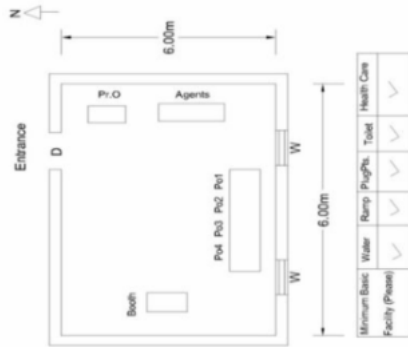

Google Map View

Polling Station Building Front View

Polling Station Front View

Cad View

Key MAP View

1 பெயர் : விஜயலட்சுமி கணவர் பெயர் : விஷ்ணுபுத்திரமார் வீட்டு எண் : 1 வயது : 35 பாலினம் : பெண்	WQD1349372 Photo is available	2 பெயர் : நாராயணன் தந்தை பெயர் : ராமசந்திரன் வீட்டு எண் : 2 வயது : 77 பாலினம் : ஆண்	WQD0352245 Photo is available	3 பெயர் : கௌரி கணவர் பெயர் : மயில் வாகனன் வீட்டு எண் : 2 வயது : 70 பாலினம் : பெண்	WQD1349497 Photo is available
4 பெயர் : கோதண்டராமன் தந்தை பெயர் : நாராயணன் வீட்டு எண் : 2 வயது : 49 பாலினம் : ஆண்	FBT6337364 Photo is available	5 பெயர் : சுப்ரமணி தந்தை பெயர் : கரியமலை வீட்டு எண் : 3 வயது : 70 பாலினம் : ஆண்	WQD1448414 Photo is available	6 பெயர் : ராதா கணவர் பெயர் : வேணுகோபால் வீட்டு எண் : 3 வயது : 64 பாலினம் : பெண்	WQD1511146 Photo is available
7 பெயர் : விஜயலட்சுமி கணவர் பெயர் : செந்தில்ராஜன் வீட்டு எண் : 3 வயது : 56 பாலினம் : பெண்	WQD0738542 Photo is available	8 பெயர் : ஜோதி கணவர் பெயர் : சுப்ரமணி வீட்டு எண் : 3 வயது : 55 பாலினம் : பெண்	WQD0739284 Photo is available	9 பெயர் : ரேஷ்மா தந்தை பெயர் : ரவி வீட்டு எண் : 3 வயது : 42 பாலினம் : பெண்	WQD2625093 Photo is available
10 பெயர் : ராஜேந்தரன் தந்தை பெயர் : கோவிந்தஸ்வாமி வீட்டு எண் : 3/19 வயது : 68 பாலினம் : ஆண்	WQD2864866 Photo is available	11 பெயர் : ராஜூ தந்தை பெயர் : சுப்பிரமணி வீட்டு எண் : 3-27 வயது : 42 பாலினம் : ஆண்	WQD1600824 Photo is available	S2 12 பெயர் : முகமது இஸ்மாயில் தந்தை பெயர் : முகமது இப்பராஹிம் வீட்டு எண் : 3/40 வயது : 47 பாலினம் : ஆண்	WQD1931518 Photo is available
13 பெயர் : அப்துல் ஹாதீ தந்தை பெயர் : அமீர் அம்சா வீட்டு எண் : 3/40 வயது : 43 பாலினம் : ஆண்	WQD2806727 Photo is available	14 பெயர் : ஜெயராஜன் தந்தை பெயர் : அய்யாசாமி வீட்டு எண் : 3A வயது : 74 பாலினம் : ஆண்	WQD0353268 Photo is available	15 பெயர் : லலிதா கணவர் பெயர் : ஜெயராஜன் வீட்டு எண் : 3A வயது : 65 பாலினம் : பெண்	WQD0352989 Photo is available
16 பெயர் : லீலா கணவர் பெயர் : ரவி வீட்டு எண் : 3A வயது : 64 பாலினம் : பெண்	WQD0359919 Photo is available	17 பெயர் : தினேஷ்ராஜா தந்தை பெயர் : ஜெயராஜன் வீட்டு எண் : 3A வயது : 45 பாலினம் : ஆண்	WQD0354076 Photo is available	18 பெயர் : கவிதா கணவர் பெயர் : தினேஷ்ராஜா வீட்டு எண் : 3A வயது : 40 பாலினம் : பெண்	WQD1349562 Photo is available
19 பெயர் : ரம்பா ர கணவர் பெயர் : பிரசாந்த் குமார் வீட்டு எண் : 3A வயது : 39 பாலினம் : பெண்	WQD1606128 Photo is available	20 பெயர் : தீபக்குமார் தந்தை பெயர் : ஜெயராஜன் வீட்டு எண் : 3A வயது : 38 பாலினம் : ஆண்	WQD0353862 Photo is available	21 பெயர் : ரம்பா கணவர் பெயர் : பழனிசாமி வீட்டு எண் : 3ஏ 29/2ஏ வயது : 39 பாலினம் : பெண்	WQD2019107 Photo is available
22 பெயர் : அனுப்ரவியா பி தந்தை பெயர் : பிரசாந்த் குமார் பி வீட்டு எண் : 3ஏ இருசப்பா முதல் தெரு வயது : 20 பாலினம் : பெண்	WQD2926475 Photo is available	# 23 பெயர் : கன்னிமுத்து ஏழுமலை தந்தை பெயர் : ஏழுமலை வீட்டு எண் : 3பி வயது : 32 பாலினம் : ஆண்	WQD1447911 Photo is available	24 பெயர் : செல்வராஜ் தந்தை பெயர் : அருணாச்சலாநாதர் வீட்டு எண் : 4 வயது : 74 பாலினம் : ஆண்	FBT6098230 Photo is available
25 பெயர் : ராஜேஸ்வரி கணவர் பெயர் : செல்வராஜ் வீட்டு எண் : 4 வயது : 69 பாலினம் : பெண்	FBT6098255 Photo is available	26 பெயர் : முத்துகுமார் தந்தை பெயர் : செல்வராஜ் வீட்டு எண் : 4 வயது : 43 பாலினம் : ஆண்	FBT6098321 Photo is available	27 பெயர் : மீனாட்சி கணவர் பெயர் : முத்துகுமார் வீட்டு எண் : 4 வயது : 41 பாலினம் : பெண்	WQD0353912 Photo is available
28 பெயர் : ஜகன் தந்தை பெயர் : விஜயகுமார் வீட்டு எண் : 5/15 வயது : 26 பாலினம் : ஆண்	WQD2064657 Photo is available	S2 29 பெயர் : வளர்மதி கணவர் பெயர் : வசந்தா குமார் வீட்டு எண் : 5/20 வயது : 36 பாலினம் : பெண்	WQD2686954 Photo is available	30 பெயர் : வெங்கடேசன் தந்தை பெயர் : சுவாமிநாதன் வீட்டு எண் : 5/29 வயது : 61 பாலினம் : ஆண்	WQD2233534 Photo is available