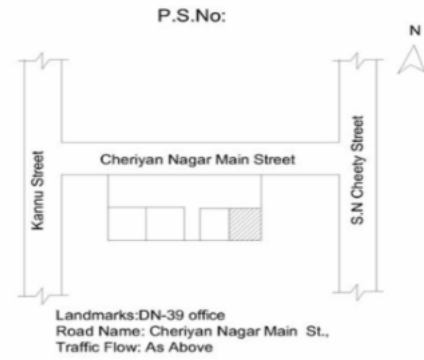

3. வாக்குச் சாவடியின் விவரங்கள்

<p>வாக்குச் சாவடியின் எண் மற்றும் பெயர் :</p> <p>116 - சென்னை உருது பெண்கள் தொடக்கப்பள்ளி, எண். 10, பொன்னுசாமி தெரு, செரியன் நகர், புது வண்ணாரப்பேட்டை, சென்னை-600081</p> <p>வாக்குச் சாவடியின் முகவரி :</p> <p>சென்னை உருது பெண்கள் தொடக்கப்பள்ளி, எண். 10, பொன்னுசாமி தெரு, செரியன் நகர், புது வண்ணாரப்பேட்டை, சென்னை-600081</p>	<p>வாக்குச் சாவடியின் வகைப்பாடு (ஆண்/பெண்/பொது)</p> <p>துணை வாக்குச் சாவடிகளின் எண்ணிக்கை :</p>	<p>பொது</p> <p style="font-size: 24px;">0</p>
--	---	--

Google Map View

Polling Station Building Front View

Polling Station Front View

Cad View

Key MAP View

சட்டமன்றத் தொகுதியின் எண் மற்றும் பெயர் : 11-லாக்டர் ராகாகிருஷ்ணன் நகர் பிரிவு எண் மற்றும் பெயர் 1-புது வண்ணாரப்பேட்டை வார்டு எண் 39 தேசிய நகர் 1வது தெரு