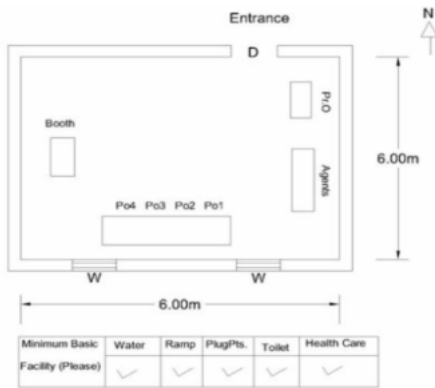

Google Map View

Polling Station Building Front View

Polling Station Front View

Cad View

Key MAP View

சட்டமன்றத் தொகுதியின் எண் மற்றும் பெயர் : 11-லாக்டர் ராகாகிருஷ்ணன் நகர் பிரிவு எண் மற்றும் பெயர் 1-புது வண்ணாரப்பேட்டை வார்டு எண் 39 தேசிய நகர் 1வது தெரு