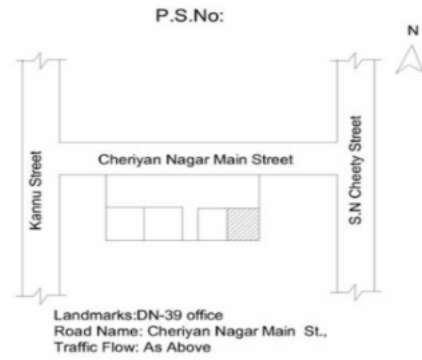

Key MAP View