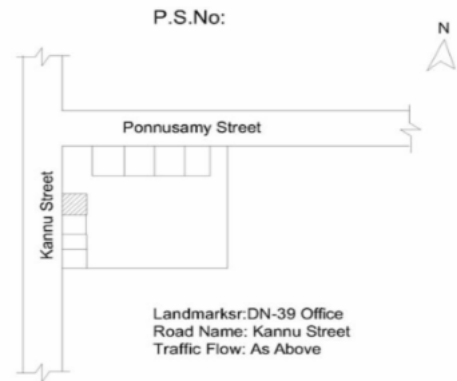

Google Map View

Polling Station Building Front View

Polling Station Front View

Cad View

Key MAP View

1 பெயர் : தனலட்சுமி கணவர் பெயர் : முத்துவேல் வீட்டு எண் : 1 வயது : 59 பாலினம் : பெண்	WQD2068948 Photo is available	2 பெயர் : ஜான்சி ராணி கணவர் பெயர் : ரஞ்சித் குமார் வீட்டு எண் : 1 வயது : 37 பாலினம் : பெண்	WQD2792372 Photo is available	3 பெயர் : ஸ்ரீதீப் தந்தை பெயர் : தாமோதர்கோபால் வீட்டு எண் : 1 வயது : 35 பாலினம் : ஆண்	WQD0547422 Photo is available
4 பெயர் : துர்கா தந்தை பெயர் : மூர்த்தி வீட்டு எண் : 1 வயது : 33 பாலினம் : பெண்	WQD0877910 Photo is available	5 பெயர் : பாஸ்கர் தந்தை பெயர் : பொன்ராஜ் வீட்டு எண் : 1 வயது : 29 பாலினம் : ஆண்	WQD1605344 Photo is available	6 பெயர் : பாக்யம் தந்தை பெயர் : காளிமுத்து வீட்டு எண் : 1-3 வயது : 71 பாலினம் : ஆண்	WQD2440741 Photo is available
7 பெயர் : மல்லிகா கணவர் பெயர் : பாக்யம் வீட்டு எண் : 1-3 வயது : 64 பாலினம் : பெண்	WQD2440758 Photo is available	8 பெயர் : ஜான்சன் தந்தை பெயர் : ராஜரத்தினம் வீட்டு எண் : 1-4 வயது : 66 பாலினம் : ஆண்	FBT1848043 Photo is available	9 பெயர் : மகிபா கணவர் பெயர் : ஜான்சன் வீட்டு எண் : 1-4 வயது : 52 பாலினம் : பெண்	FBT1848035 Photo is available
10 பெயர் : ராமமூர்த்தி தந்தை பெயர் : பெரிய கருப்பன் வீட்டு எண் : 1-19A வயது : 56 பாலினம் : ஆண்	WQD1730944 Photo is available	11 பெயர் : அனிதா க கணவர் பெயர் : கர்ணா வீட்டு எண் : 1ஏ வயது : 41 பாலினம் : பெண்	WQD2821957 Photo is available	12 பெயர் : தாமோதர்கோபால் தந்தை பெயர் : கோபாலகுருப் வீட்டு எண் : 1எ வயது : 69 பாலினம் : ஆண்	WQD0077677 Photo is available
13 பெயர் : மணிமாலா கணவர் பெயர் : ரவிசந்திரன் வீட்டு எண் : 1C வயது : 55 பாலினம் : பெண்	WQD1272061 Photo is available	14 பெயர் : கேத்தரின் ஜேன் தந்தை பெயர் : ஜான்சன் வீட்டு எண் : 1எ வயது : 33 பாலினம் : பெண்	WQD1944792 Photo is available	15 பெயர் : கேரோலின் ஜேன் தந்தை பெயர் : ஜான்சன் வீட்டு எண் : 1எ வயது : 33 பாலினம் : பெண்	WQD1944883 Photo is available
16 பெயர் : சக்திவேல் தந்தை பெயர் : ரவிசந்திரன் வீட்டு எண் : 1C வயது : 30 பாலினம் : ஆண்	WQD1271758 Photo is available	17 பெயர் : அமள் தீப் தந்தை பெயர் : தாமோதர் கோபால் வீட்டு எண் : 1எ வயது : 29 பாலினம் : ஆண்	WQD1944230 Photo is available	18 பெயர் : எஸ் பவனகுமார் தந்தை பெயர் : வ சத்யமூர்த்தி வீட்டு எண் : 1டி-19சி5 வயது : 42 பாலினம் : ஆண்	WQD2235000 Photo is available
19 பெயர் : அம்பிக கணவர் பெயர் : பெரியார் தாசன் வீட்டு எண் : 1ஏ/19பி வயது : 36 பாலினம் : பெண்	WQD2898377 Photo is available	20 பெயர் : சுகுணாதேவி கணவர் பெயர் : ராமமூர்த்தி வீட்டு எண் : 1F வயது : 44 பாலினம் : பெண்	FBT2513216 Photo is available	21 பெயர் : விக்னேஷ் குமார் தந்தை பெயர் : ராமமூர்த்தி வீட்டு எண் : 1எப/19ஏ வயது : 24 பாலினம் : ஆண்	WQD2707834 Photo is available
22 பெயர் : தினேஷ் குமார் தந்தை பெயர் : ராமமூர்த்தி வீட்டு எண் : 1எப/19ஏ வயது : 21 பாலினம் : ஆண்	WQD2890531 Photo is available	23 பெயர் : வெள்ளையம்மாள் கணவர் பெயர் : மாரியப்பன் வீட்டு எண் : 2 வயது : 76 பாலினம் : பெண்	FBT6310940 Photo is available	24 பெயர் : ஏ ஃபெலிக்ஸ் வாஸ் தந்தை பெயர் : அருள் வாஸ் வீட்டு எண் : 2 வயது : 31 பாலினம் : ஆண்	WQD1350420 Photo is available
25 பெயர் : சஞ்சய் மோகன் தாயின் பெயர் : பவானி வீட்டு எண் : இரண்டு வயது : 22 பாலினம் : ஆண்	WQD2824886 Photo is available	26 பெயர் : கவிதா கணவர் பெயர் : சிவா வீட்டு எண் : 2-20 வயது : 36 பாலினம் : பெண்	WQD1603513 Photo is available	27 பெயர் : கெல்ஷியா வாஸ் தந்தை பெயர் : அருள் வாஸ் வீட்டு எண் : 2/26 வயது : 29 பாலினம் : பெண்	WQD1967256 Photo is available
28 பெயர் : விஜய லட்சுமி தந்தை பெயர் : சேகர் வீட்டு எண் : 2-a வயது : 32 பாலினம் : பெண்	WQD0877951 Photo is available	29 பெயர் : முருகேஸ்வரி கணவர் பெயர் : சேகர் வீட்டு எண் : 2B வயது : 48 பாலினம் : பெண்	WQD0740266 Photo is available	30 பெயர் : முத்துலட்சுமி தந்தை பெயர் : சேகர் வீட்டு எண் : 2B வயது : 34 பாலினம் : பெண்	WQD1511682 Photo is available