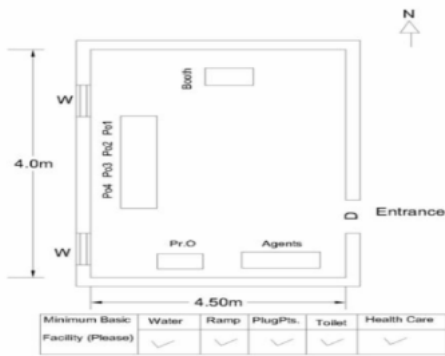

Google Map View

Polling Station Building Front View

Polling Station Front View

Cad View

Key MAP View

1 பெயர் : தனலட்சுமி கணவர் பெயர் : முத்துவேல் வீட்டு எண் : 1 வயது : 59 பாலினம் : பெண்	WQD2068948 Photo is available	2 பெயர் : ஜான்சி ராணி கணவர் பெயர் : ரஞ்சித் குமார் வீட்டு எண் : 1 வயது : 37 பாலினம் : பெண்	WQD2792372 Photo is available	3 பெயர் : ஸ்ரீதீப் தந்தை பெயர் : தாமோதர்கோபால் வீட்டு எண் : 1 வயது : 35 பாலினம் : ஆண்	WQD0547422 Photo is available
4 பெயர் : துர்கா தந்தை பெயர் : மூர்த்தி வீட்டு எண் : 1 வயது : 33 பாலினம் : பெண்	WQD0877910 Photo is available	5 பெயர் : பாஸ்கர் தந்தை பெயர் : பொன்ராஜ் வீட்டு எண் : 1 வயது : 29 பாலினம் : ஆண்	WQD1605344 Photo is available	6 பெயர் : பாக்யம் தந்தை பெயர் : காளிமுத்து வீட்டு எண் : 1-3 வயது : 71 பாலினம் : ஆண்	WQD2440741 Photo is available
7 பெயர் : மல்லிகா கணவர் பெயர் : பாக்யம் வீட்டு எண் : 1-3 வயது : 64 பாலினம் : பெண்	WQD2440758 Photo is available	8 பெயர் : ஜான்சன் தந்தை பெயர் : ராஜரத்தினம் வீட்டு எண் : 1-4 வயது : 66 பாலினம் : ஆண்	FBT1848043 Photo is available	9 பெயர் : மகிபா கணவர் பெயர் : ஜான்சன் வீட்டு எண் : 1-4 வயது : 52 பாலினம் : பெண்	FBT1848035 Photo is available
10 பெயர் : ராமமூர்த்தி தந்தை பெயர் : பெரிய கருப்பன் வீட்டு எண் : 1-19A வயது : 56 பாலினம் : ஆண்	WQD1730944 Photo is available	11 பெயர் : அனிதா க கணவர் பெயர் : கர்ணா வீட்டு எண் : 1ஏ வயது : 41 பாலினம் : பெண்	WQD2821957 Photo is available	12 பெயர் : தாமோதர்கோபால் தந்தை பெயர் : கோபாலகுருப் வீட்டு எண் : 1எ வயது : 69 பாலினம் : ஆண்	WQD0077677 Photo is available
13 பெயர் : மணிமாலா கணவர் பெயர் : ரவிசந்திரன் வீட்டு எண் : 1C வயது : 55 பாலினம் : பெண்	WQD1272061 Photo is available	14 பெயர் : கேத்தரின் ஜேன் தந்தை பெயர் : ஜான்சன் வீட்டு எண் : 1எ வயது : 33 பாலினம் : பெண்	WQD1944792 Photo is available	15 பெயர் : கேரோலின் ஜேன் தந்தை பெயர் : ஜான்சன் வீட்டு எண் : 1எ வயது : 33 பாலினம் : பெண்	WQD1944883 Photo is available
16 பெயர் : சக்திவேல் தந்தை பெயர் : ரவிசந்திரன் வீட்டு எண் : 1C வயது : 30 பாலினம் : ஆண்	WQD1271758 Photo is available	17 பெயர் : அமள் தீப் தந்தை பெயர் : தாமோதர் கோபால் வீட்டு எண் : 1எ வயது : 29 பாலினம் : ஆண்	WQD1944230 Photo is available	18 பெயர் : எஸ் பவனகுமார் தந்தை பெயர் : வ சத்யமூர்த்தி வீட்டு எண் : 1டி-19சி5 வயது : 42 பாலினம் : ஆண்	WQD2235000 Photo is available
19 பெயர் : அம்பிக கணவர் பெயர் : பெரியார் தாசன் வீட்டு எண் : 1ஏ/19பி வயது : 36 பாலினம் : பெண்	WQD2898377 Photo is available	20 பெயர் : சுகுணாதேவி கணவர் பெயர் : ராமமூர்த்தி வீட்டு எண் : 1F வயது : 44 பாலினம் : பெண்	FBT2513216 Photo is available	21 பெயர் : விக்னேஷ் குமார் தந்தை பெயர் : ராமமூர்த்தி வீட்டு எண் : 1எப/19ஏ வயது : 24 பாலினம் : ஆண்	WQD2707834 Photo is available
22 பெயர் : தினேஷ் குமார் தந்தை பெயர் : ராமமூர்த்தி வீட்டு எண் : 1எப/19ஏ வயது : 21 பாலினம் : ஆண்	WQD2890531 Photo is available	23 பெயர் : வெள்ளையம்மாள் கணவர் பெயர் : மாரியப்பன் வீட்டு எண் : 2 வயது : 76 பாலினம் : பெண்	FBT6310940 Photo is available	24 பெயர் : ஏ ஃபெலிக்ஸ் வாஸ் தந்தை பெயர் : அருள் வாஸ் வீட்டு எண் : 2 வயது : 31 பாலினம் : ஆண்	WQD1350420 Photo is available
25 பெயர் : சஞ்சய் மோகன் தாயின் பெயர் : பவானி வீட்டு எண் : இரண்டு வயது : 22 பாலினம் : ஆண்	WQD2824886 Photo is available	26 பெயர் : கவிதா கணவர் பெயர் : சிவா வீட்டு எண் : 2-20 வயது : 36 பாலினம் : பெண்	WQD1603513 Photo is available	27 பெயர் : கெல்ஷியா வாஸ் தந்தை பெயர் : அருள் வாஸ் வீட்டு எண் : 2/26 வயது : 29 பாலினம் : பெண்	WQD1967256 Photo is available
28 பெயர் : விஜய லட்சுமி தந்தை பெயர் : சேகர் வீட்டு எண் : 2-a வயது : 32 பாலினம் : பெண்	WQD0877951 Photo is available	29 பெயர் : முருகேஸ்வரி கணவர் பெயர் : சேகர் வீட்டு எண் : 2B வயது : 48 பாலினம் : பெண்	WQD0740266 Photo is available	30 பெயர் : முத்துலட்சுமி தந்தை பெயர் : சேகர் வீட்டு எண் : 2B வயது : 34 பாலினம் : பெண்	WQD1511682 Photo is available