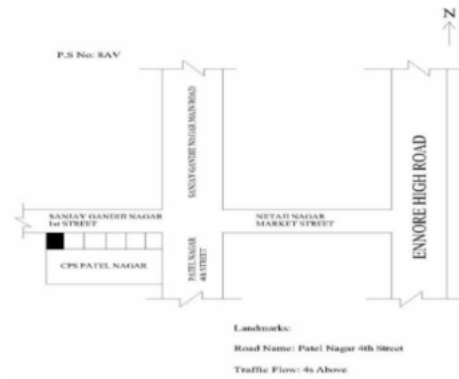

Key MAP View