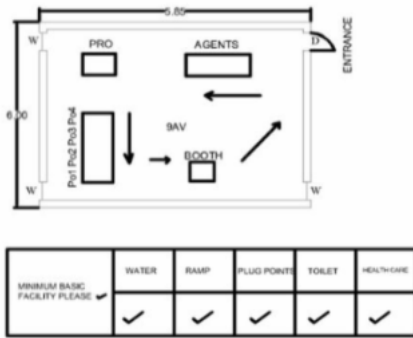

Google Map View

Polling Station Building Front View

Polling Station Front View

Cad View

Key MAP View

1	WQD2634558	பெயர் : முருகானந்தம் தந்தை பெயர்: கலிய பெருமாள் வீட்டு எண் : 1/30 வயது : 47 பாலினம் : ஆண்	Photo is available	2	WQD2632701	பெயர் : பாத்திமா பீவி கணவர் பெயர்: ஹமீது வீட்டு எண் : 1/30ஏ வயது : 91 பாலினம் : பெண்	Photo is available	3	WQD2135507	பெயர் : கமருநிஷா கணவர் பெயர்: ரஹ்மதுல்லா வீட்டு எண் : 1/30ஏ வயது : 37 பாலினம் : பெண்	Photo is available
4	WQD1011717	பெயர் : நரசிம்மன் தந்தை பெயர்: சுந்தரமூர்த்தி வீட்டு எண் : 2 வயது : 74 பாலினம் : ஆண்	Photo is available	5	WQD1011709	பெயர் : ராணி கணவர் பெயர்: நரசிம்மன் வீட்டு எண் : 2 வயது : 66 பாலினம் : பெண்	Photo is available	6	WQD1011774	பெயர் : ஸ்ரீதர் தந்தை பெயர்: நரசிம்மன் வீட்டு எண் : 2 வயது : 47 பாலினம் : ஆண்	Photo is available
7	WQD1011790	பெயர் : பாஸ்கர் தந்தை பெயர்: நரசிம்மன் வீட்டு எண் : 2 வயது : 46 பாலினம் : ஆண்	Photo is available	8	WQD1011766	பெயர் : பாக்கிய லட்சுமி கணவர் பெயர்: ஸ்ரீதர் வீட்டு எண் : 2 வயது : 44 பாலினம் : பெண்	Photo is available	9	WQD1011782	பெயர் : சாந்தி கணவர் பெயர்: பாஸ்கர் வீட்டு எண் : 2 வயது : 41 பாலினம் : பெண்	Photo is available
10	FBT5953732	பெயர் : செல்வகுமார் தந்தை பெயர்: இராஜேந்திரன் வீட்டு எண் : 2 வயது : 39 பாலினம் : ஆண்	Photo is available	11	WQD0216762	பெயர் : ஸ்ரீதேவி தந்தை பெயர்: செல்வகுமார் வீட்டு எண் : 2 வயது : 35 பாலினம் : பெண்	Photo is available	12	WQD2184638	பெயர் : பவித்ரா தந்தை பெயர்: சிதம்பரம் வீட்டு எண் : 2-1 வயது : 25 பாலினம் : பெண்	Photo is available
13	WQD3032851	பெயர் : முகமது ரியாஸ் தந்தை பெயர்: ஜவகர் அலி வீட்டு எண் : 2/1 வயது : 21 பாலினம் : ஆண்	Photo is available	14	WQD1822915	பெயர் : உஷா நந்தினி தந்தை பெயர்: பாஸ்கர் வீட்டு எண் : 2-4 வயது : 30 பாலினம் : பெண்	Photo is available	15	WQD0619163	பெயர் : செல்லம்மாள் கணவர் பெயர்: ராஜேந்திரன் வீட்டு எண் : 3 வயது : 66 பாலினம் : பெண்	Photo is available
16	WQD0006858	பெயர் : செல்வக்குமார் தந்தை பெயர்: ராஜேந்திரன் வீட்டு எண் : 3 வயது : 37 பாலினம் : ஆண்	Photo is available	17	WQD0619536	பெயர் : முருகன் தந்தை பெயர்: பேச்சிமுத்து வீட்டு எண் : 3-30 வயது : 42 பாலினம் : ஆண்	Photo is available	18	WQD0692798	பெயர் : கலைவாணி யு கணவர் பெயர்: முருகன் வீட்டு எண் : 3-30 வயது : 35 பாலினம் : பெண்	Photo is available
19	WQD1921345	பெயர் : முத்து லக்ஷ்மி கணவர் பெயர்: செல்வா குமார் வீட்டு எண் : 3-30 வயது : 32 பாலினம் : பெண்	Photo is available	20	WQD2135994	பெயர் : ராஜேந்தரன் தந்தை பெயர்: ஆறுமுகம் வீட்டு எண் : 4/2 வயது : 66 பாலினம் : ஆண்	Photo is available	21	WQD2241271	பெயர் : பாஸ்கர் தந்தை பெயர்: ராஜேந்தரன் வீட்டு எண் : 4/2 வயது : 40 பாலினம் : ஆண்	Photo is available
22	WQD2910305	பெயர் : ல லட்சுமி தந்தை பெயர்: லக்ஷ்மணன் வீட்டு எண் : 4/8 வயது : 45 பாலினம் : பெண்	Photo is available	23	FBT6037220	பெயர் : ஐஸக் தந்தை பெயர்: ஆரூண் வீட்டு எண் : 5 வயது : 76 பாலினம் : ஆண்	Photo is available	24	FBT6221394	பெயர் : எலிசபெத் கணவர் பெயர்: ஐசக் வீட்டு எண் : 5 வயது : 75 பாலினம் : பெண்	Photo is available
25	WQD2135440	பெயர் : எப்பிபா கணவர் பெயர்: அர்புதமணி வீட்டு எண் : 5/8 வயது : 71 பாலினம் : பெண்	Photo is available	26	WQD2135333	பெயர் : ஃபீபி ஸ்டெல்லா கணவர் பெயர்: டேனியல் கிருபாகரன் வீட்டு எண் : 5/8 வயது : 45 பாலினம் : பெண்	Photo is available	27	WQD0006908	பெயர் : எட்வின் நார்மன் தந்தை பெயர்: வில்லியம்ஸ் வீட்டு எண் : 5A வயது : 71 பாலினம் : ஆண்	Photo is available
28	WQD0006924	பெயர் : சூத்தமன் கணவர் பெயர்: எட்வின் நார்மன் வீட்டு எண் : 5A வயது : 65 பாலினம் : பெண்	Photo is available	29	WQD1407782	பெயர் : பழனி தந்தை பெயர்: சின்னையா கவுண்டர் வீட்டு எண் : 6 வயது : 49 பாலினம் : ஆண்	Photo is available	30	WQD1407774	பெயர் : பானு தந்தை பெயர்: பழனி வீட்டு எண் : 6 வயது : 46 பாலினம் : பெண்	Photo is available