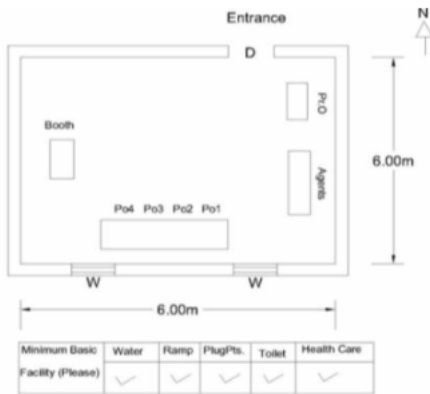

Google Map View

Polling Station Building Front View

Polling Station Front View

Cad View

Key MAP View

சட்டமன்றத் தொகுதியின் எண் மற்றும் பெயர் : 11-லாக்டர் ராதாகிருஷ்ணன் நகர்
பிரிவு எண் மற்றும் பெயர் 1-புது வண்ணாரப்பேட்டை வார்டு எண் 39 அன்னை சத்தியாநகர்