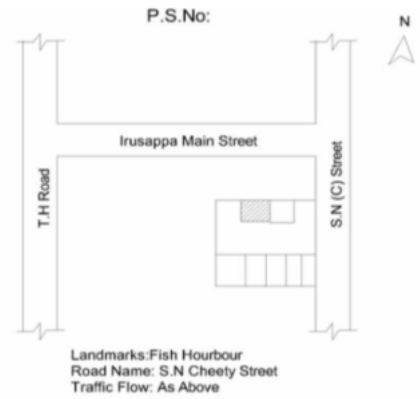

Google Map View

Polling Station Building Front View

Polling Station Front View

Cad View

Key MAP View

சட்டமன்றத் தொகுதியின் எண் மற்றும் பெயர் : 11-லாக்டர் ராதாகிருஷ்ணன் நகர்
பிரிவு எண் மற்றும் பெயர் 1-புது வண்ணாரப்பேட்டை வார்டு எண் 39 அன்னை சத்தியாநகர்