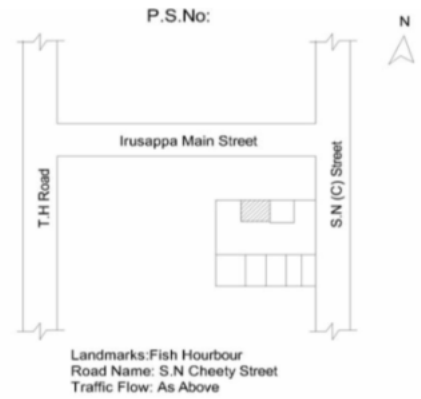

Google Map View

Polling Station Building Front View

Polling Station Front View

Cad View

Key MAP View

1 பெயர் : சிவ பிரகாஷ் தந்தை பெயர்: பாண்டிரங்கன் வீட்டு எண் : 1 வயது : 38 பாலினம் : ஆண்	FBT6311591 Photo is available	2 பெயர் : லோகேஷ் தந்தை பெயர்: ஆனந்தகிருஷ்ணன் வீட்டு எண் : 1 வயது : 38 பாலினம் : ஆண்	FBT6311617 Photo is available	3 பெயர் : ராபியா தந்தை பெயர்: சலீம் வீட்டு எண் : 1 வயது : 30 பாலினம் : பெண்	WQD1284496 Photo is available
4 பெயர் : அனந்தகிருஷ்ணன் தந்தை பெயர்: சீனிவாசன் வீட்டு எண் : 1-1 வயது : 57 பாலினம் : ஆண்	WQD2439164 Photo is available	5 பெயர் : காந்தா கணவர் பெயர்: அனந்தகிருஷ்ணன் வீட்டு எண் : 1-1 வயது : 54 பாலினம் : பெண்	WQD0242289 Photo is available	6 பெயர் : பிரேமாவதி கணவர் பெயர்: லோகேஷ் வீட்டு எண் : 1/1 வயது : 37 பாலினம் : பெண்	WQD2761120 Photo is available
7 பெயர் : முகமுது ஆசிப் தந்தை பெயர்: சலீம் வீட்டு எண் : 1-1 வயது : 28 பாலினம் : ஆண்	WQD1606300 Photo is available	8 பெயர் : முகமதுசலீம் தந்தை பெயர்: காசிம்கான் வீட்டு எண் : 1-2 வயது : 53 பாலினம் : ஆண்	WQD2439172 Photo is available	9 பெயர் : ஆரிபா கணவர் பெயர்: முகமதுசலீம் வீட்டு எண் : 1-2 வயது : 50 பாலினம் : பெண்	WQD2439180 Photo is available
10 பெயர் : மலர்விழி கணவர் பெயர்: பாண்டிரங்கன் வீட்டு எண் : 1-3 வயது : 55 பாலினம் : பெண்	WQD2439198 Photo is available	11 பெயர் : தனசேகர் தந்தை பெயர்: மண்ணுகுமார் வீட்டு எண் : 2-2 வயது : 38 பாலினம் : ஆண்	FBT6338958 Photo is available	12 பெயர் : தீனதயாளன் தந்தை பெயர்: மண்ணுகுமார் வீட்டு எண் : 2-2 வயது : 37 பாலினம் : ஆண்	FBT2515971 Photo is available
13 பெயர் : முருகன் தந்தை பெயர்: மண்ணாங்கட்டி வீட்டு எண் : 2/3 வயது : 51 பாலினம் : ஆண்	WQD2791143 Photo is available	14 பெயர் : கம்சலா கணவர் பெயர்: முருகன் வீட்டு எண் : 2/3 வயது : 50 பாலினம் : பெண்	WQD2791135 Photo is available	15 பெயர் : சச்சின் மு தந்தை பெயர்: முருகன் வீட்டு எண் : 2/3 வயது : 25 பாலினம் : ஆண்	WQD2649002 Photo is available
16 பெயர் : பூங்கொடி கணவர் பெயர்: டேவிட் தங்கராஜ் வீட்டு எண் : 3 வயது : 38 பாலினம் : பெண்	WQD1606565 Photo is available	17 பெயர் : சுரேஷ் தந்தை பெயர்: வெங்கடேசன் வீட்டு எண் : 3 வயது : 30 பாலினம் : ஆண்	WQD1452333 Photo is available	18 பெயர் : திலகவதி தந்தை பெயர்: வெங்கடேசன் வீட்டு எண் : 3-1 வயது : 54 பாலினம் : பெண்	WQD2439222 Photo is available
19 பெயர் : சாந்தா கணவர் பெயர்: கணேசன் வீட்டு எண் : 3-2 வயது : 70 பாலினம் : பெண்	FBT2511061 Photo is available	20 பெயர் : வெங்கடேசன் தந்தை பெயர்: நாகராஜ் வீட்டு எண் : 3-2 வயது : 59 பாலினம் : ஆண்	WQD1452499 Photo is available	21 பெயர் : வெ சதிஷ்குமார் தந்தை பெயர்: வெங்கடேசன் வீட்டு எண் : 3/2 வயது : 33 பாலினம் : ஆண்	WQD2892818 Photo is available
22 பெயர் : ரோஹித்ராஜ் தந்தை பெயர்: டில்லிபாபு வீட்டு எண் : 3/5 வயது : 20 பாலினம் : ஆண்	WQD2891943 Photo is available	23 பெயர் : வேல்பாண்டியன் தந்தை பெயர்: வரதன் வீட்டு எண் : 4 வயது : 80 பாலினம் : ஆண்	WQD1284462 Photo is available	24 பெயர் : சரோஜா கணவர் பெயர்: வேலுபாண்டியன் வீட்டு எண் : 4 வயது : 77 பாலினம் : பெண்	WQD1284371 Photo is available
25 பெயர் : தனசேகர் தந்தை பெயர்: வேலுபாண்டியன் வீட்டு எண் : 4 வயது : 56 பாலினம் : ஆண்	WQD1284074 Photo is available	26 பெயர் : மேகலா தந்தை பெயர்: எழுமலை வீட்டு எண் : 4 வயது : 27 பாலினம் : பெண்	WQD2010452 Photo is available	27 பெயர் : அப்துல்காதர் தந்தை பெயர்: ஹசேன்சுத்தூஸ் வீட்டு எண் : 4-1 வயது : 74 பாலினம் : ஆண்	FBT1430248 Photo is available
28 பெயர் : ஷகிலாபானு கணவர் பெயர்: இல்பான்தீன் வீட்டு எண் : 4-1 வயது : 44 பாலினம் : பெண்	FBT2513661 Photo is available	29 பெயர் : முகமதுயூசுப் தந்தை பெயர்: அப்துல்காதர் வீட்டு எண் : 4-1 வயது : 40 பாலினம் : ஆண்	FBT6078273 Photo is available	30 பெயர் : ஜைபுன்னிசா கணவர் பெயர்: ஜலால் வீட்டு எண் : 4-3 வயது : 54 பாலினம் : பெண்	WQD2439248 Photo is available