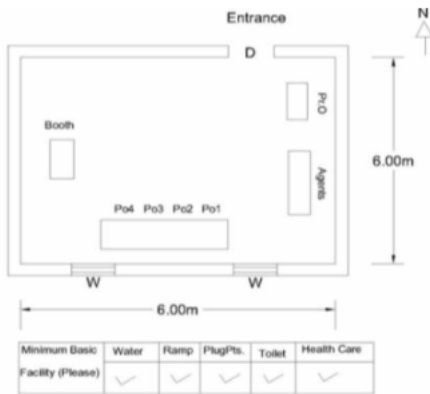

Google Map View

Polling Station Building Front View

Polling Station Front View

Cad View

Key MAP View

1 பெயர் : சிவ பிரகாஷ் தந்தை பெயர்: பாண்டிரங்கன் வீட்டு எண் : 1 வயது : 38 பாலினம் : ஆண்	FBT6311591 Photo is available	2 பெயர் : லோகேஷ் தந்தை பெயர்: ஆனந்தகிருஷ்ணன் வீட்டு எண் : 1 வயது : 38 பாலினம் : ஆண்	FBT6311617 Photo is available	3 பெயர் : ராபியா தந்தை பெயர்: சலீம் வீட்டு எண் : 1 வயது : 30 பாலினம் : பெண்	WQD1284496 Photo is available
4 பெயர் : அனந்தகிருஷ்ணன் தந்தை பெயர்: சீனிவாசன் வீட்டு எண் : 1-1 வயது : 57 பாலினம் : ஆண்	WQD2439164 Photo is available	5 பெயர் : காந்தா கணவர் பெயர்: அனந்தகிருஷ்ணன் வீட்டு எண் : 1-1 வயது : 54 பாலினம் : பெண்	WQD0242289 Photo is available	6 பெயர் : பிரேமாவதி கணவர் பெயர்: லோகேஷ் வீட்டு எண் : 1/1 வயது : 37 பாலினம் : பெண்	WQD2761120 Photo is available
7 பெயர் : முகமுது ஆசிப் தந்தை பெயர்: சலீம் வீட்டு எண் : 1-1 வயது : 28 பாலினம் : ஆண்	WQD1606300 Photo is available	8 பெயர் : முகமதுசலீம் தந்தை பெயர்: காசிம்கான் வீட்டு எண் : 1-2 வயது : 53 பாலினம் : ஆண்	WQD2439172 Photo is available	9 பெயர் : ஆரிபா கணவர் பெயர்: முகமதுசலீம் வீட்டு எண் : 1-2 வயது : 50 பாலினம் : பெண்	WQD2439180 Photo is available
10 பெயர் : மலர்விழி கணவர் பெயர்: பாண்டிரங்கன் வீட்டு எண் : 1-3 வயது : 55 பாலினம் : பெண்	WQD2439198 Photo is available	11 பெயர் : தனசேகர் தந்தை பெயர்: மண்ணுகுமார் வீட்டு எண் : 2-2 வயது : 38 பாலினம் : ஆண்	FBT6338958 Photo is available	12 பெயர் : தீனதயாளன் தந்தை பெயர்: மண்ணுகுமார் வீட்டு எண் : 2-2 வயது : 37 பாலினம் : ஆண்	FBT2515971 Photo is available
13 பெயர் : முருகன் தந்தை பெயர்: மண்ணாங்கட்டி வீட்டு எண் : 2/3 வயது : 51 பாலினம் : ஆண்	WQD2791143 Photo is available	14 பெயர் : கம்சலா கணவர் பெயர்: முருகன் வீட்டு எண் : 2/3 வயது : 50 பாலினம் : பெண்	WQD2791135 Photo is available	15 பெயர் : சச்சின் மு தந்தை பெயர்: முருகன் வீட்டு எண் : 2/3 வயது : 25 பாலினம் : ஆண்	WQD2649002 Photo is available
16 பெயர் : பூங்கொடி கணவர் பெயர்: டேவிட் தங்கராஜ் வீட்டு எண் : 3 வயது : 38 பாலினம் : பெண்	WQD1606565 Photo is available	17 பெயர் : சுரேஷ் தந்தை பெயர்: வெங்கடேசன் வீட்டு எண் : 3 வயது : 30 பாலினம் : ஆண்	WQD1452333 Photo is available	18 பெயர் : திலகவதி தந்தை பெயர்: வெங்கடேசன் வீட்டு எண் : 3-1 வயது : 54 பாலினம் : பெண்	WQD2439222 Photo is available
19 பெயர் : சாந்தா கணவர் பெயர்: கணேசன் வீட்டு எண் : 3-2 வயது : 70 பாலினம் : பெண்	FBT2511061 Photo is available	20 பெயர் : வெங்கடேசன் தந்தை பெயர்: நாகராஜ் வீட்டு எண் : 3-2 வயது : 59 பாலினம் : ஆண்	WQD1452499 Photo is available	21 பெயர் : வெ சதிஷ்குமார் தந்தை பெயர்: வெங்கடேசன் வீட்டு எண் : 3/2 வயது : 33 பாலினம் : ஆண்	WQD2892818 Photo is available
22 பெயர் : ரோஹித்ராஜ் தந்தை பெயர்: டில்லிபாபு வீட்டு எண் : 3/5 வயது : 20 பாலினம் : ஆண்	WQD2891943 Photo is available	23 பெயர் : வேல்பாண்டியன் தந்தை பெயர்: வரதன் வீட்டு எண் : 4 வயது : 80 பாலினம் : ஆண்	WQD1284462 Photo is available	24 பெயர் : சரோஜா கணவர் பெயர்: வேலுபாண்டியன் வீட்டு எண் : 4 வயது : 77 பாலினம் : பெண்	WQD1284371 Photo is available
25 பெயர் : தனசேகர் தந்தை பெயர்: வேலுபாண்டியன் வீட்டு எண் : 4 வயது : 56 பாலினம் : ஆண்	WQD1284074 Photo is available	26 பெயர் : மேகலா தந்தை பெயர்: எழுமலை வீட்டு எண் : 4 வயது : 27 பாலினம் : பெண்	WQD2010452 Photo is available	27 பெயர் : அப்துல்காதர் தந்தை பெயர்: ஹசேன்சுத்தூஸ் வீட்டு எண் : 4-1 வயது : 74 பாலினம் : ஆண்	FBT1430248 Photo is available
28 பெயர் : ஷகிலாபானு கணவர் பெயர்: இல்பான்தீன் வீட்டு எண் : 4-1 வயது : 44 பாலினம் : பெண்	FBT2513661 Photo is available	29 பெயர் : முகமதுயூசுப் தந்தை பெயர்: அப்துல்காதர் வீட்டு எண் : 4-1 வயது : 40 பாலினம் : ஆண்	FBT6078273 Photo is available	30 பெயர் : ஜைபுன்னிசா கணவர் பெயர்: ஜலால் வீட்டு எண் : 4-3 வயது : 54 பாலினம் : பெண்	WQD2439248 Photo is available