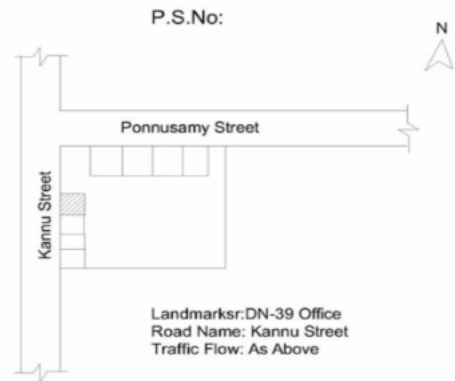

Key MAP View