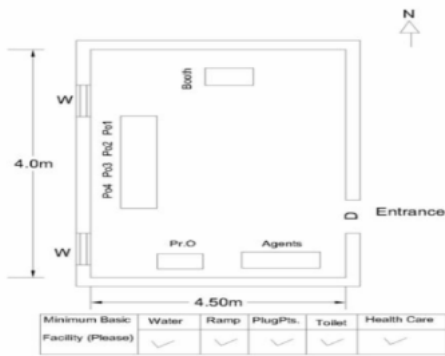

Google Map View

Polling Station Building Front View

Polling Station Front View

Cad View

Key MAP View

1 பெயர் : பாலசுப்பிரமணி தாயின் பெயர் : ஆனந்தம்மாள் வீட்டு எண் : 2 வயது : 63 பாலினம் : ஆண்	WQD0084558 Photo is available	2 பெயர் : பால்ராஜ் தந்தை பெயர் : வேலு வீட்டு எண் : 2 வயது : 59 பாலினம் : ஆண்	WQD2442143 Photo is available	3 பெயர் : பாண்டியம்மாள் கணவர் பெயர் : பாலசுப்பிரமணி வீட்டு எண் : 2 வயது : 55 பாலினம் : பெண்	WQD0084566 Photo is available
4 பெயர் : ரவிக்குமார் இதரர் பெயர் : சுலோச்சனா வீட்டு எண் : 2-84 வயது : 60 பாலினம் : ஆண்	WQD2636710 Photo is available	5 பெயர் : சுலோச்சனா கணவர் பெயர் : ரவிக்குமார் வீட்டு எண் : 2-84 வயது : 55 பாலினம் : பெண்	WQD2636678 Photo is available	6 பெயர் : சங்கர் தந்தை பெயர் : பாண்டியராஜ் வீட்டு எண் : 2-84 வயது : 38 பாலினம் : ஆண்	FBT2174365 Photo is available
7 பெயர் : சந்திரி தந்தை பெயர் : வெங்கடேசன் வீட்டு எண் : 4 வயது : 49 பாலினம் : பெண்	WQD0747832 Photo is available	8 பெயர் : சுப்ரமணி தந்தை பெயர் : வரதராஜன் வீட்டு எண் : 4-39 வயது : 63 பாலினம் : ஆண்	WQD0084509 Photo is available	9 பெயர் : பரடலாரத் தந்தை பெயர் : சுப்பிரமணி வீட்டு எண் : 4/39 வயது : 28 பாலினம் : ஆண்	WQD2769149 Photo is available
10 பெயர் : மீனாம்பிகை கணவர் பெயர் : மாரியப்பன் வீட்டு எண் : 5-1 வயது : 72 பாலினம் : பெண்	WQD2450740 Photo is available	11 பெயர் : உஷா கணவர் பெயர் : பூமிநாதன் வீட்டு எண் : 5/78 வயது : 48 பாலினம் : பெண்	WQD1805126 Photo is available	12 பெயர் : குமரன் தந்தை பெயர் : செல்வராஜ் வீட்டு எண் : 6 வயது : 35 பாலினம் : ஆண்	WQD0272989 Photo is available
13 பெயர் : பிரதாப் தந்தை பெயர் : பாலசுப்ரமணி வீட்டு எண் : 6 வயது : 34 பாலினம் : ஆண்	WQD0406132 Photo is available	14 பெயர் : லுர்துமேரி கணவர் பெயர் : ராமசாமி வீட்டு எண் : 6/1 வயது : 65 பாலினம் : பெண்	WQD2816189 Photo is available	15 பெயர் : இந்திரா கணவர் பெயர் : செல்வராஜ் வீட்டு எண் : 6-1 வயது : 61 பாலினம் : பெண்	WQD2450765 Photo is available
16 பெயர் : பாலசுப்ரமணி தந்தை பெயர் : அமிர்தலிங்கம் வீட்டு எண் : 6-6 வயது : 70 பாலினம் : ஆண்	WQD2450799 Photo is available	17 பெயர் : குமாரி கணவர் பெயர் : பாலசுப்ரமணி வீட்டு எண் : 6-6 வயது : 66 பாலினம் : பெண்	WQD2450807 Photo is available	18 பெயர் : ஜஸ்பால் சிங்க் தந்தை பெயர் : நரேன்சிங்க் வீட்டு எண் : 6/38 வயது : 61 பாலினம் : ஆண்	WQD2074169 Photo is available
19 பெயர் : ஜமுனா கணவர் பெயர் : ஜஸ்பால் சிங் வீட்டு எண் : 6/38 வயது : 57 பாலினம் : பெண்	WQD2778728 Photo is available	20 பெயர் : நரேந்திரன் தந்தை பெயர் : ஜஸ்பால் சிங்க் வீட்டு எண் : 6/38 வயது : 34 பாலினம் : ஆண்	WQD2074151 Photo is available	21 பெயர் : சாஜன் தந்தை பெயர் : ஜஸ்பால் சிங் வீட்டு எண் : 6/38 வயது : 33 பாலினம் : ஆண்	WQD2778660 Photo is available
22 பெயர் : கிரண் கணவர் பெயர் : விஜயகுமார் வீட்டு எண் : 6/38 வயது : 31 பாலினம் : பெண்	WQD2778686 Photo is available	23 பெயர் : ஜெயலக்ஷ்மி ர கணவர் பெயர் : பிரதாப் வீட்டு எண் : 6/38 வயது : 29 பாலினம் : பெண்	WQD2971752 Photo is available	24 பெயர் : லோகேஷ் ஜிஎம் தந்தை பெயர் : மதன் கோபால் வீட்டு எண் : 6/166 வயது : 27 பாலினம் : ஆண்	WQD3051786 Photo is available
25 பெயர் : மணிமேகலை கணவர் பெயர் : ஆறுமுகம் வீட்டு எண் : 8 வயது : 63 பாலினம் : பெண்	WQD1063890 Photo is available	26 பெயர் : குமார் தந்தை பெயர் : டில்லி வீட்டு எண் : 8 வயது : 55 பாலினம் : ஆண்	WQD1735182 Photo is available	27 பெயர் : ஜோதி லக்ஷ்மி கணவர் பெயர் : செல்வமணி வீட்டு எண் : 8 வயது : 52 பாலினம் : பெண்	WQD1285600 Photo is available
28 பெயர் : மகேஷ்வரி தந்தை பெயர் : சீனிவாசன் வீட்டு எண் : 8 வயது : 36 பாலினம் : ஆண்	WQD1064096 Photo is available	29 பெயர் : குமரவேல் கு தந்தை பெயர் : குமார் வீட்டு எண் : 8/16 வயது : 23 பாலினம் : ஆண்	WQD2973881 Photo is available	30 பெயர் : கமல் பாஷா தந்தை பெயர் : அப்துல்லா அப்துல்லா வீட்டு எண் : 8/37 வயது : 49 பாலினம் : ஆண்	WQD2073286 Photo is available