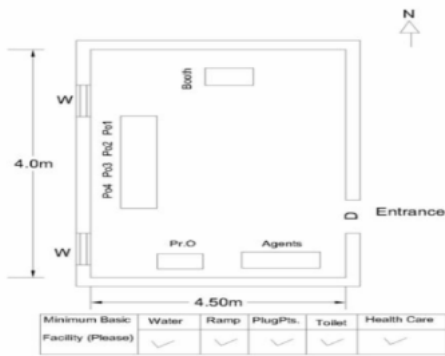

Google Map View

Polling Station Building Front View

Polling Station Front View

Cad View

Key MAP View

1 பெயர் : அயோத்தி கணவர் பெயர்: ஆறுமுகம் வீட்டு எண் : 2 வயது : 67 பாலினம் : பெண் Photo is available	WQD1453034	S 2 பெயர் : ரமேஷ்பாபு தந்தை பெயர்: பழனி வீட்டு எண் : 2 வயது : 59 பாலினம் : ஆண் Photo is available	WQD2452803	S 3 பெயர் : ஜெயந்தி கணவர் பெயர்: ரமேஷ்பாபு வீட்டு எண் : 2 வயது : 53 பாலினம் : பெண் Photo is available	WQD2452811
4 பெயர் : கார்த்திகேயன் தந்தை பெயர்: உதயகுமார் வீட்டு எண் : 2 வயது : 48 பாலினம் : ஆண் Photo is available	WQD0085233	5 பெயர் : மதனா கணவர் பெயர்: கார்த்திகேயன் வீட்டு எண் : 2 வயது : 45 பாலினம் : பெண் Photo is available	WQD0085225	6 பெயர் : முகிலன் தந்தை பெயர்: ஆறுமுகம் வீட்டு எண் : 2 வயது : 36 பாலினம் : ஆண் Photo is available	WQD1453042
S 7 பெயர் : திவ்யபிரியா தந்தை பெயர்: ரமேஷ்பாபு வீட்டு எண் : 2 வயது : 34 பாலினம் : பெண் Photo is available	WQD0551671	8 பெயர் : சந்தியா தந்தை பெயர்: ராமகிருஷ்ணன் வீட்டு எண் : 2 வயது : 29 பாலினம் : பெண் Photo is available	WQD1607241	9 பெயர் : அம்புஜம் கணவர் பெயர்: புருசோத்தமன் வீட்டு எண் : 2/35 வயது : 78 பாலினம் : பெண் Photo is available	WQD1918846
10 பெயர் : ஜோசப் குமார் எஸ் பி தந்தை பெயர்: பெரியமுத்து வீட்டு எண் : 2/035 வயது : 64 பாலினம் : ஆண் Photo is available	WQD2653525	11 பெயர் : கிரேஸ் வசந்தி ஜோ கணவர் பெயர்: ஜோசப் குமார் ஷா பீ வீட்டு எண் : 2/035 வயது : 62 பாலினம் : பெண் Photo is available	WQD2653533	12 பெயர் : சுகீத்ரா கணவர் பெயர்: ராமகிருஷ்ணன் வீட்டு எண் : 2-35 வயது : 49 பாலினம் : பெண் Photo is available	WQD1348671
13 பெயர் : ஆண்ட்ரூஸ்கிறிஸ்டோபர் ஜோ தந்தை பெயர்: ஜோசப் குமார் எஸ் பி வீட்டு எண் : 2/035 வயது : 32 பாலினம் : ஆண் Photo is available	WQD2653558	S 14 பெயர் : கார்த்திகேயன் தந்தை பெயர்: ரமேஷ்பாபு வீட்டு எண் : 2-35 வயது : 29 பாலினம் : ஆண் Photo is available	WQD1064633	15 பெயர் : ஆரோன் தந்தை பெயர்: ஜோசப் குமார் வீட்டு எண் : 2/35 வயது : 28 பாலினம் : ஆண் Photo is available	WQD2653632
16 பெயர் : சிவகுமார் தந்தை பெயர்: ஈஸ்வரமூர்த்தி வீட்டு எண் : 4 வயது : 66 பாலினம் : ஆண் Photo is available	WQD1513696	17 பெயர் : சுமதி கணவர் பெயர்: சிவக்குமார் வீட்டு எண் : 4-4 வயது : 61 பாலினம் : பெண் Photo is available	WQD0085274	18 பெயர் : பசுபதி தந்தை பெயர்: நல்லசாமி வீட்டு எண் : 4-34 வயது : 66 பாலினம் : ஆண் Photo is available	WQD1981927
19 பெயர் : சமுத்திரா கனி கணவர் பெயர்: பசுபதி நல்லசாமி வீட்டு எண் : 4-34 வயது : 55 பாலினம் : பெண் Photo is available	WQD1917830	20 பெயர் : நவீன் குமார் தந்தை பெயர்: பசுபதி வீட்டு எண் : 4-34 வயது : 31 பாலினம் : ஆண் Photo is available	WQD1917418	21 பெயர் : வினிதா தந்தை பெயர்: பசுபதி வீட்டு எண் : 4-34 வயது : 29 பாலினம் : பெண் Photo is available	WQD1795525
22 பெயர் : ஷீபா ச தந்தை பெயர்: சுரேஷ் குமார் வீட்டு எண் : 4/34 வயது : 22 பாலினம் : ஆண் Photo is available	WQD2949881	23 பெயர் : ராஜன் தந்தை பெயர்: ஸ்டீபன்சாம்பராஜ் வீட்டு எண் : 6 வயது : 61 பாலினம் : ஆண் Photo is available	WQD0407072	24 பெயர் : சரஸ்வதி கணவர் பெயர்: ராஜன் வீட்டு எண் : 6 வயது : 50 பாலினம் : பெண் Photo is available	WQD0406512
25 பெயர் : ஆனந்தராஜ் தந்தை பெயர்: ஸ்டீபன்ராஜ் வீட்டு எண் : 6 வயது : 34 பாலினம் : ஆண் Photo is available	WQD0406389	26 பெயர் : சரோஜினி கணவர் பெயர்: இன்பசேகர் வீட்டு எண் : 6 வயது : 33 பாலினம் : பெண் Photo is available	WQD0748665	27 பெயர் : ஆனந்தன் தந்தை பெயர்: நடராஜன் வீட்டு எண் : 6-2 வயது : 49 பாலினம் : ஆண் Photo is available	WQD0191759
28 பெயர் : சரஸ்வதி கணவர் பெயர்: ஆனந்தன் வீட்டு எண் : 6-2 வயது : 42 பாலினம் : பெண் Photo is available	WQD0191767	29 பெயர் : கணேசமூர்த்தி தந்தை பெயர்: கனகராஜ் வீட்டு எண் : 6-4 வயது : 40 பாலினம் : ஆண் Photo is available	WQD0659458	30 பெயர் : பிரமிளாசெல்வராணி கணவர் பெயர்: கணேசமூர்த்தி வீட்டு எண் : 6-4 வயது : 40 பாலினம் : பெண் Photo is available	FBT6239040