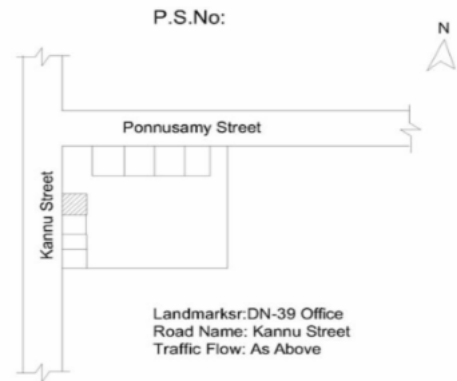

Google Map View

Polling Station Building Front View

Polling Station Front View

Cad View

Key MAP View

1 பெயர் : அயோத்தி கணவர் பெயர்: ஆறுமுகம் வீட்டு எண் : 2 வயது : 67 பாலினம் : பெண் Photo is available	WQD1453034	S 2 பெயர் : ரமேஷ்பாபு தந்தை பெயர்: பழனி வீட்டு எண் : 2 வயது : 59 பாலினம் : ஆண் Photo is available	WQD2452803	S 3 பெயர் : ஜெயந்தி கணவர் பெயர்: ரமேஷ்பாபு வீட்டு எண் : 2 வயது : 53 பாலினம் : பெண் Photo is available	WQD2452811
4 பெயர் : கார்த்திகேயன் தந்தை பெயர்: உதயகுமார் வீட்டு எண் : 2 வயது : 48 பாலினம் : ஆண் Photo is available	WQD0085233	5 பெயர் : மதனா கணவர் பெயர்: கார்த்திகேயன் வீட்டு எண் : 2 வயது : 45 பாலினம் : பெண் Photo is available	WQD0085225	6 பெயர் : முகிலன் தந்தை பெயர்: ஆறுமுகம் வீட்டு எண் : 2 வயது : 36 பாலினம் : ஆண் Photo is available	WQD1453042
S 7 பெயர் : திவ்யபிரியா தந்தை பெயர்: ரமேஷ்பாபு வீட்டு எண் : 2 வயது : 34 பாலினம் : பெண் Photo is available	WQD0551671	8 பெயர் : சந்தியா தந்தை பெயர்: ராமகிருஷ்ணன் வீட்டு எண் : 2 வயது : 29 பாலினம் : பெண் Photo is available	WQD1607241	9 பெயர் : அம்புஜம் கணவர் பெயர்: புருசோத்தமன் வீட்டு எண் : 2/35 வயது : 78 பாலினம் : பெண் Photo is available	WQD1918846
10 பெயர் : ஜோசப் குமார் எஸ் பி தந்தை பெயர்: பெரியமுத்து வீட்டு எண் : 2/035 வயது : 64 பாலினம் : ஆண் Photo is available	WQD2653525	11 பெயர் : கிரேஸ் வசந்தி ஜோ கணவர் பெயர்: ஜோசப் குமார் ஷா பீ வீட்டு எண் : 2/035 வயது : 62 பாலினம் : பெண் Photo is available	WQD2653533	12 பெயர் : சுகீத்ரா கணவர் பெயர்: ராமகிருஷ்ணன் வீட்டு எண் : 2-35 வயது : 49 பாலினம் : பெண் Photo is available	WQD1348671
13 பெயர் : ஆண்ட்ரூஸ்கிறிஸ்டோபர் ஜோ தந்தை பெயர்: ஜோசப் குமார் எஸ் பி வீட்டு எண் : 2/035 வயது : 32 பாலினம் : ஆண் Photo is available	WQD2653558	S 14 பெயர் : கார்த்திகேயன் தந்தை பெயர்: ரமேஷ்பாபு வீட்டு எண் : 2-35 வயது : 29 பாலினம் : ஆண் Photo is available	WQD1064633	15 பெயர் : ஆரோன் தந்தை பெயர்: ஜோசப் குமார் வீட்டு எண் : 2/35 வயது : 28 பாலினம் : ஆண் Photo is available	WQD2653632
16 பெயர் : சிவகுமார் தந்தை பெயர்: ஈஸ்வரமூர்த்தி வீட்டு எண் : 4 வயது : 66 பாலினம் : ஆண் Photo is available	WQD1513696	17 பெயர் : சுமதி கணவர் பெயர்: சிவக்குமார் வீட்டு எண் : 4-4 வயது : 61 பாலினம் : பெண் Photo is available	WQD0085274	18 பெயர் : பசுபதி தந்தை பெயர்: நல்லசாமி வீட்டு எண் : 4-34 வயது : 66 பாலினம் : ஆண் Photo is available	WQD1981927
19 பெயர் : சமுத்திரா கனி கணவர் பெயர்: பசுபதி நல்லசாமி வீட்டு எண் : 4-34 வயது : 55 பாலினம் : பெண் Photo is available	WQD1917830	20 பெயர் : நவீன் குமார் தந்தை பெயர்: பசுபதி வீட்டு எண் : 4-34 வயது : 31 பாலினம் : ஆண் Photo is available	WQD1917418	21 பெயர் : வினிதா தந்தை பெயர்: பசுபதி வீட்டு எண் : 4-34 வயது : 29 பாலினம் : பெண் Photo is available	WQD1795525
22 பெயர் : ஷீபா ச தந்தை பெயர்: சுரேஷ் குமார் வீட்டு எண் : 4/34 வயது : 22 பாலினம் : ஆண் Photo is available	WQD2949881	23 பெயர் : ராஜன் தந்தை பெயர்: ஸ்டீபன்சாம்பராஜ் வீட்டு எண் : 6 வயது : 61 பாலினம் : ஆண் Photo is available	WQD0407072	24 பெயர் : சரஸ்வதி கணவர் பெயர்: ராஜன் வீட்டு எண் : 6 வயது : 50 பாலினம் : பெண் Photo is available	WQD0406512
25 பெயர் : ஆனந்தராஜ் தந்தை பெயர்: ஸ்டீபன்ராஜ் வீட்டு எண் : 6 வயது : 34 பாலினம் : ஆண் Photo is available	WQD0406389	26 பெயர் : சரோஜினி கணவர் பெயர்: இன்பசேகர் வீட்டு எண் : 6 வயது : 33 பாலினம் : பெண் Photo is available	WQD0748665	27 பெயர் : ஆனந்தன் தந்தை பெயர்: நடராஜன் வீட்டு எண் : 6-2 வயது : 49 பாலினம் : ஆண் Photo is available	WQD0191759
28 பெயர் : சரஸ்வதி கணவர் பெயர்: ஆனந்தன் வீட்டு எண் : 6-2 வயது : 42 பாலினம் : பெண் Photo is available	WQD0191767	29 பெயர் : கணேசமூர்த்தி தந்தை பெயர்: கனகராஜ் வீட்டு எண் : 6-4 வயது : 40 பாலினம் : ஆண் Photo is available	WQD0659458	30 பெயர் : பிரமிளாசெல்வராணி கணவர் பெயர்: கணேசமூர்த்தி வீட்டு எண் : 6-4 வயது : 40 பாலினம் : பெண் Photo is available	FBT6239040