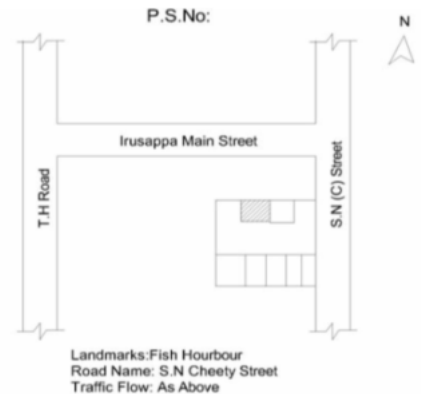

Cad View

Key MAP View