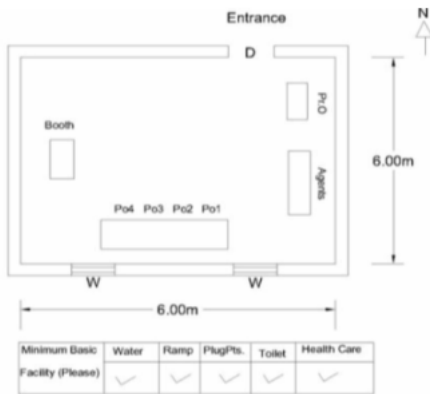

Google Map View

Polling Station Building Front View

Polling Station Front View

Cad View

Key MAP View

1 பெயர் : பாஸ்கரன் தந்தை பெயர்: கோபாலசாமி வீட்டு எண் : 1 வயது : 69 பாலினம் : ஆண் Photo is available	FBT1955483	2 பெயர் : முத்துராஜ் தந்தை பெயர்: தவசி வீட்டு எண் : 1 வயது : 60 பாலினம் : ஆண் Photo is available	WQD2778280	3 பெயர் : வசந்தா கணவர் பெயர்: பாஸ்கரன் வீட்டு எண் : 1 வயது : 57 பாலினம் : பெண் Photo is available	WQD2428670
4 பெயர் : அருண் குமார் தந்தை பெயர்: பாஸ்கரன் வீட்டு எண் : 1 வயது : 43 பாலினம் : ஆண் Photo is available	FBT6209928	5 பெயர் : ரேவதி தந்தை பெயர்: பாஸ்கரன் வீட்டு எண் : 1 வயது : 38 பாலினம் : பெண் Photo is available	FBT6282339	6 பெயர் : கலையரசி தந்தை பெயர்: முத்துராஜ் வீட்டு எண் : 1 வயது : 34 பாலினம் : பெண் Photo is available	WQD2778298
7 பெயர் : வாசுகி கணவர் பெயர்: பிரகாஷ் பிரகாஷ் வீட்டு எண் : 1/8 வயது : 49 பாலினம் : பெண் Photo is available	WQD2043677	8 பெயர் : செல்வி கணவர் பெயர்: முத்துராஜ் வீட்டு எண் : 1ஏ வயது : 55 பாலினம் : பெண் Photo is available	WQD2439875	9 பெயர் : சேரன் தந்தை பெயர்: பழனி வீட்டு எண் : 2 வயது : 57 பாலினம் : ஆண் Photo is available	FBT2849958
10 பெயர் : மங்கை கணவர் பெயர்: சேரன் வீட்டு எண் : 2 வயது : 47 பாலினம் : பெண் Photo is available	FBT2849636	11 பெயர் : மகாலட்சுமி கணவர் பெயர்: ஐயப்பன் வீட்டு எண் : 2 வயது : 38 பாலினம் : பெண் Photo is available	WQD2770246	12 பெயர் : ராகுல் தந்தை பெயர்: சேரன் வீட்டு எண் : 2 வயது : 28 பாலினம் : ஆண் Photo is available	WQD1736610
13 பெயர் : மேகநுன்னிஷா கணவர் பெயர்: சபிஷ்லா வீட்டு எண் : 3 வயது : 59 பாலினம் : பெண் Photo is available	FBT6293542	14 பெயர் : அமீன் தந்தை பெயர்: சபிஷ்லா வீட்டு எண் : 3 வயது : 45 பாலினம் : ஆண் Photo is available	WQD0191825	15 பெயர் : தமிழ் தந்தை பெயர்: ஷபிஷ்லா வீட்டு எண் : 3/1வது பிளாக் வயது : 40 பாலினம் : ஆண் Photo is available	WQD3022266
16 பெயர் : ரஹ்மான் பீ கணவர் பெயர்: அமீன் வீட்டு எண் : 3-3 வயது : 39 பாலினம் : பெண் Photo is available	WQD1842400	17 பெயர் : அன்னம்மாள் கணவர் பெயர்: லக்ஷ்மணன் வீட்டு எண் : 6 வயது : 79 பாலினம் : பெண் Photo is available	WQD2428688	18 பெயர் : ரமேஷ் தந்தை பெயர்: லக்ஷ்மணன் வீட்டு எண் : 6 வயது : 52 பாலினம் : ஆண் Photo is available	WQD1842442
19 பெயர் : இந்திரகுமாரி கணவர் பெயர்: ரமேஷ் வீட்டு எண் : 6 வயது : 52 பாலினம் : பெண் Photo is available	WQD1842467	20 பெயர் : நிவேதா தந்தை பெயர்: ரமேஷ் வீட்டு எண் : 6 வயது : 29 பாலினம் : பெண் Photo is available	WQD1842459	21 பெயர் : தனலக்ஷ்மி கணவர் பெயர்: ராமசந்திரன் வீட்டு எண் : 7 வயது : 68 பாலினம் : பெண் Photo is available	WQD2428696
22 பெயர் : கோவிந்த் தந்தை பெயர்: ராமசந்திரன் வீட்டு எண் : 7 வயது : 48 பாலினம் : ஆண் Photo is available	WQD2428704	23 பெயர் : வனிதா கணவர் பெயர்: கோவிந்து வீட்டு எண் : 7 வயது : 41 பாலினம் : பெண் Photo is available	WQD0363515	24 பெயர் : பிரகாஷ் தந்தை பெயர்: ராஜி வீட்டு எண் : 8 வயது : 56 பாலினம் : ஆண் Photo is available	WQD0191841
25 பெயர் : குருசாமி தந்தை பெயர்: துளசிராமம் வீட்டு எண் : 8 வயது : 53 பாலினம் : ஆண் Photo is available	WQD2259158	26 பெயர் : விமல் தந்தை பெயர்: பிரகாஷ் வீட்டு எண் : 8-1 வயது : 31 பாலினம் : ஆண் Photo is available	WQD1289180	27 பெயர் : கீதா கணவர் பெயர்: வெற்றிவேலன் வீட்டு எண் : 9 வயது : 33 பாலினம் : பெண் Photo is available	WQD1736305
28 பெயர் : சங்கர் கணேஷ் தந்தை பெயர்: ஆனந்தன் வீட்டு எண் : 9 வயது : 23 பாலினம் : ஆண் Photo is available	WQD2658292	29 பெயர் : திவாகர் தாயின் பெயர்: சிவசங்கரி வீட்டு எண் : 9 வயது : 22 பாலினம் : ஆண் Photo is available	WQD2853919	30 பெயர் : பேபி கணவர் பெயர்: கணபதி வீட்டு எண் : 10A வயது : 58 பாலினம் : பெண் Photo is available	WQD1608256