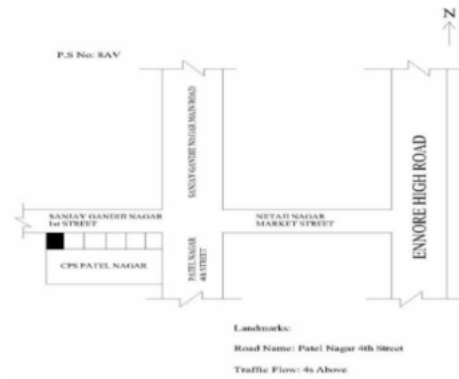

Cad View

Key MAP View