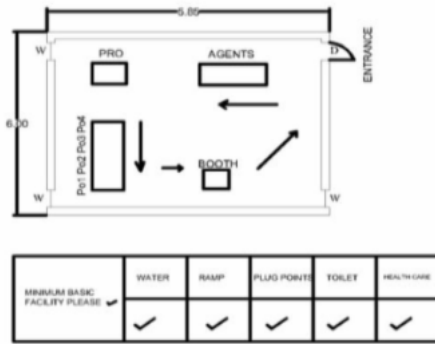

Google Map View

Polling Station Building Front View

Polling Station Front View

Cad View

Key MAP View

1	FBT6291058	பெயர் : ஆனந்தி தந்தை பெயர் : பிச்சை வீட்டு எண் : 2 வயது : 37 பாலினம் : பெண்	Photo is available	2	WQD2667004	பெயர் : வசந்தி கணவர் பெயர் : எத்திராஜ் வீட்டு எண் : 2 வயது : 36 பாலினம் : பெண்	Photo is available	3	WQD1533173	பெயர் : மகாலட்சுமி தந்தை பெயர் : முருகன் வீட்டு எண் : 2 வயது : 29 பாலினம் : பெண்	Photo is available
4	WQD2840346	பெயர் : வரலக்ஷ்மி தாயின் பெயர் : ரமணி வீட்டு எண் : 2 வயது : 22 பாலினம் : பெண்	Photo is available	5	WQD2961142	பெயர் : டில்லி கணேஷ் ரா தாயின் பெயர் : ரமணி ரா வீட்டு எண் : 2 வயது : 20 பாலினம் : ஆண்	Photo is available	6	WQD2324226	பெயர் : மாரியம்மாள் கணவர் பெயர் : சீனிவாசன் வீட்டு எண் : 2-2 வயது : 59 பாலினம் : பெண்	Photo is available
7	FBT2050029	பெயர் : தாமோதரன் தந்தை பெயர் : சீனிவாசன் வீட்டு எண் : 2-2 வயது : 39 பாலினம் : ஆண்	Photo is available	8	FBT6221626	பெயர் : எத்திராஜ் தந்தை பெயர் : சீனிவாசன் வீட்டு எண் : 2-2 வயது : 38 பாலினம் : ஆண்	Photo is available	9	FBT6040554	பெயர் : ரமணி கணவர் பெயர் : இராமலிங்கம் வீட்டு எண் : 2-3 வயது : 54 பாலினம் : பெண்	Photo is available
10	WQD1151471	பெயர் : ஜெயலட்சுமி கணவர் பெயர் : கோபி வீட்டு எண் : 3 வயது : 41 பாலினம் : பெண்	Photo is available	11	WQD2324234	பெயர் : துலுக்காணம் கணவர் பெயர் : ஏழுமலை வீட்டு எண் : 3-1 வயது : 69 பாலினம் : பெண்	Photo is available	12	WQD2324242	பெயர் : செல்வம் தந்தை பெயர் : அய்யாகண்ணு வீட்டு எண் : 3-2 வயது : 59 பாலினம் : ஆண்	Photo is available
13	WQD2324259	பெயர் : தாயம்மாள் கணவர் பெயர் : செல்வம் வீட்டு எண் : 3-2 வயது : 56 பாலினம் : பெண்	Photo is available	14	FBT4329215	பெயர் : சங்கர் தந்தை பெயர் : ஏழுமலை வீட்டு எண் : 3-2 வயது : 43 பாலினம் : ஆண்	Photo is available	15	FBT2050011	பெயர் : குமரன் தந்தை பெயர் : செல்வம் வீட்டு எண் : 3-2 வயது : 41 பாலினம் : ஆண்	Photo is available
16	FBT2050003	பெயர் : கார்த்திகேயன் தந்தை பெயர் : செல்வம் வீட்டு எண் : 3-2 வயது : 39 பாலினம் : ஆண்	Photo is available	17	FBT2059087	பெயர் : லாவண்யா தந்தை பெயர் : முருகன் வீட்டு எண் : 3-2 வயது : 38 பாலினம் : பெண்	Photo is available	18	FBT2061299	பெயர் : கோபி தந்தை பெயர் : வேலாயுதம் வீட்டு எண் : 3-3 வயது : 41 பாலினம் : ஆண்	Photo is available
19	FBT2050185	பெயர் : பாலமுருகன் தந்தை பெயர் : வேலாயுதம் வீட்டு எண் : 3-3 வயது : 39 பாலினம் : ஆண்	Photo is available	20	WQD2139012	பெயர் : செல்வகுமார் தந்தை பெயர் : கோவிந்தசாமி வீட்டு எண் : 3 A வயது : 73 பாலினம் : ஆண்	Photo is available	21	WQD2621738	பெயர் : கலைவாணி கணவர் பெயர் : செல்வா குமார் வீட்டு எண் : 3ஏ வயது : 68 பாலினம் : பெண்	Photo is available
22	WQD2139111	பெயர் : விஜய குமார் தந்தை பெயர் : செல்வகுமார் வீட்டு எண் : 3 A வயது : 49 பாலினம் : ஆண்	Photo is available	23	WQD1490242	பெயர் : அம்ருன்னிஸா கணவர் பெயர் : அல்லாபாஷா வீட்டு எண் : 4 வயது : 67 பாலினம் : பெண்	Photo is available	24	WQD0463752	பெயர் : முத்து லக்ஷ்மி கணவர் பெயர் : கந்தன் வீட்டு எண் : 4 வயது : 65 பாலினம் : பெண்	Photo is available
25	WQD1924091	பெயர் : முனியம்மாள் கணவர் பெயர் : ரங்கையன் வீட்டு எண் : 4 வயது : 65 பாலினம் : பெண்	Photo is available	26	FBT2055499	பெயர் : ஷாஜகான் தந்தை பெயர் : சாகுல்அமீது வீட்டு எண் : 4 வயது : 54 பாலினம் : ஆண்	Photo is available	27	FBT2055507	பெயர் : சுலேகாபாணு கணவர் பெயர் : ஷாஜகான் வீட்டு எண் : 4 வயது : 49 பாலினம் : பெண்	Photo is available
28	WQD0619908	பெயர் : உமாதேவி கணவர் பெயர் : சண்முகம் வீட்டு எண் : 4 வயது : 49 பாலினம் : பெண்	Photo is available	29	WQD1119445	பெயர் : ஜலீலா கணவர் பெயர் : ரமேஷ் வீட்டு எண் : 4 வயது : 45 பாலினம் : பெண்	Photo is available	30	WQD1490234	பெயர் : பர்ஜானா கணவர் பெயர் : ஜாப்பர் வீட்டு எண் : 4 வயது : 43 பாலினம் : பெண்	Photo is available