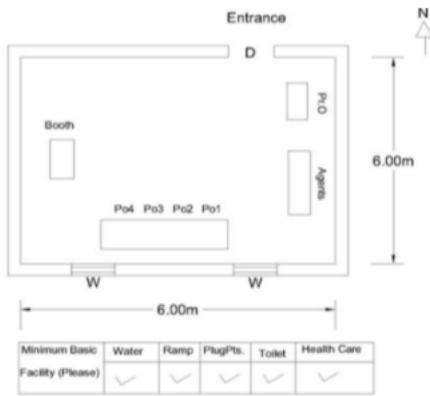

Google Map View

Polling Station Building Front View

Polling Station Front View

Cad View

Key MAP View

1 பெயர் : கீர்த்திவாசன் தந்தை பெயர்: பிரகாஷ் வீட்டு எண் : 1/8 வயது : 24 பாலினம் : ஆண்	WQD2659068 Photo is available	2 பெயர் : விஜயகுமார் தந்தை பெயர்: வீரபத்திரன் வீட்டு எண் : 5 வயது : 42 பாலினம் : ஆண்	FBT2840734 Photo is available	3 பெயர் : அஜீத் குமார் தந்தை பெயர்: குமார் வீட்டு எண் : 5 பிளாக் வயது : 28 பாலினம் : ஆண்	WQD2621290 Photo is available
4 பெயர் : அரிஸ் குமார் தந்தை பெயர்: குமார் வீட்டு எண் : 5-வது பிளாக் வயது : 27 பாலினம் : ஆண்	WQD2621712 Photo is available	5 பெயர் : ஞானபிராகசம் தந்தை பெயர்: ஞானமூர்த்தி வீட்டு எண் : 8 வயது : 43 பாலினம் : ஆண்	WQD1292333 Photo is available	6 பெயர் : சமதி கணவர் பெயர்: நாகராஜ் வீட்டு எண் : 15-பிளாக் வயது : 47 பாலினம் : பெண்	WQD2670263 Photo is available
7 பெயர் : சரண்யா தந்தை பெயர்: அன்பு வீட்டு எண் : 17/69 வயது : 35 பாலினம் : பெண்	WQD0659953 Photo is available	8 பெயர் : அனந்த் தந்தை பெயர்: பரமசிவம் வீட்டு எண் : 17வது பகுதி வயது : 35 பாலினம் : ஆண்	WQD2078830 Photo is available	9 பெயர் : வசுதேவன் தந்தை பெயர்: தேசிங்கு வீட்டு எண் : 18 வயது : 25 பாலினம் : ஆண்	WQD2670354 Photo is available
10 பெயர் : பிரியதர்ஷினி தந்தை பெயர்: பசுபதி வீட்டு எண் : 19 வயது : 23 பாலினம் : பெண்	WQD2670685 Photo is available	11 பெயர் : ரமேஷ் தந்தை பெயர்: மாரியப்பன் வீட்டு எண் : 20 வயது : 45 பாலினம் : ஆண்	WQD0243030 Photo is available	12 பெயர் : திலகவதி கணவர் பெயர்: பன்னீர் செல்வம் வீட்டு எண் : 21வது பிளாக் வயது : 60 பாலினம் : பெண்	WQD2659019 Photo is available
13 பெயர் : மகாலக்ஷ்மி கணவர் பெயர்: பன்னீர் செல்வம் வீட்டு எண் : 21வது பிளாக் வயது : 38 பாலினம் : பெண்	WQD2659043 Photo is available	14 பெயர் : குமார் ஜோ தந்தை பெயர்: ஜோதி வீட்டு எண் : 22 பிளாக் 678 வயது : 45 பாலினம் : ஆண்	WQD2077196 Photo is available	15 பெயர் : ஜீவிதா தந்தை பெயர்: ரமேஷ் வீட்டு எண் : 24 வயது : 25 பாலினம் : பெண்	WQD2670230 Photo is available
16 பெயர் : ஜெகதீஷ் தந்தை பெயர்: ரமேஷ் வீட்டு எண் : 24 வயது : 24 பாலினம் : ஆண்	WQD2670719 Photo is available	17 பெயர் : சதீஷ் தந்தை பெயர்: ஹரி பாபு வீட்டு எண் : 32 வயது : 24 பாலினம் : ஆண்	WQD2670784 Photo is available	18 பெயர் : கோபி தந்தை பெயர்: மணி வீட்டு எண் : 35 வயது : 49 பாலினம் : ஆண்	WQD0749721 Photo is available
19 பெயர் : ராகுல் தந்தை பெயர்: சேகர் வீட்டு எண் : 44 வயது : 24 பாலினம் : ஆண்	WQD2690410 Photo is available	20 பெயர் : தேவி கணவர் பெயர்: ரமேஷ் வீட்டு எண் : 13 4-வது பிளாக் வயது : 38 பாலினம் : பெண்	WQD2691376 Photo is available	21 பெயர் : லோகநாயகி கணவர் பெயர்: பட்டுசங்கரவேல் வீட்டு எண் : 142 வயது : 54 பாலினம் : பெண்	FBT2843191 Photo is available
22 பெயர் : பரமராஜ் தந்தை பெயர்: மொட்டையன் வீட்டு எண் : 2 21வது பிளாக் வயது : 39 பாலினம் : ஆண்	WQD2868313 Photo is available	23 பெயர் : நந்தினி கணவர் பெயர்: சுகுமார் வீட்டு எண் : 483 வயது : 33 பாலினம் : பெண்	WQD1609007 Photo is available	24 பெயர் : பரத் தந்தை பெயர்: பாலகிருஷ்ணன் வீட்டு எண் : 523 வயது : 24 பாலினம் : ஆண்	WQD2658904 Photo is available
25 பெயர் : நர்ஜஹான் கணவர் பெயர்: உசேன்பேகீ வீட்டு எண் : 528 வயது : 52 பாலினம் : பெண்	FBT6312219 Photo is available	26 பெயர் : பிரசன்னா தந்தை பெயர்: குமார் வீட்டு எண் : 539 வயது : 32 பாலினம் : ஆண்	WQD0885301 Photo is available	27 பெயர் : குமார் தந்தை பெயர்: நடராஜன் வீட்டு எண் : 551 வயது : 59 பாலினம் : ஆண்	FBT6339451 Photo is available
28 பெயர் : குமுதா கணவர் பெயர்: குமார் வீட்டு எண் : 551 வயது : 57 பாலினம் : பெண்	FBT2847218 Photo is available	29 பெயர் : வெங்கடேஷ் தந்தை பெயர்: குமார் வீட்டு எண் : 551 வயது : 34 பாலினம் : ஆண்	WQD0749937 Photo is available	30 பெயர் : மணிராஜன் தந்தை பெயர்: ஆறுமுகம் வீட்டு எண் : 554 வயது : 71 பாலினம் : ஆண்	WQD2439339 Photo is available