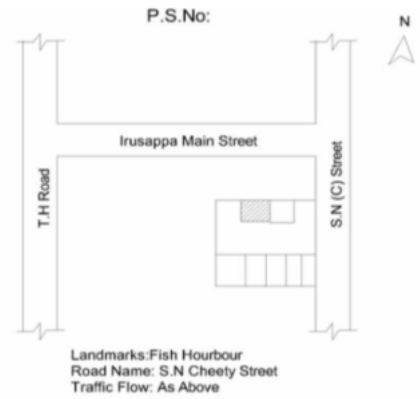

Google Map View

Polling Station Building Front View

Polling Station Front View

Cad View

Key MAP View

1 பெயர் : கீர்த்திவாசன் தந்தை பெயர்: பிரகாஷ் வீட்டு எண் : 1/8 வயது : 24 பாலினம் : ஆண்	WQD2659068 Photo is available	2 பெயர் : விஜயகுமார் தந்தை பெயர்: வீரபத்திரன் வீட்டு எண் : 5 வயது : 42 பாலினம் : ஆண்	FBT2840734 Photo is available	3 பெயர் : அஜீத் குமார் தந்தை பெயர்: குமார் வீட்டு எண் : 5 பிளாக் வயது : 28 பாலினம் : ஆண்	WQD2621290 Photo is available
4 பெயர் : அரிஸ் குமார் தந்தை பெயர்: குமார் வீட்டு எண் : 5-வது பிளாக் வயது : 27 பாலினம் : ஆண்	WQD2621712 Photo is available	5 பெயர் : ஞானபிராகசம் தந்தை பெயர்: ஞானமூர்த்தி வீட்டு எண் : 8 வயது : 43 பாலினம் : ஆண்	WQD1292333 Photo is available	6 பெயர் : சமதி கணவர் பெயர்: நாகராஜ் வீட்டு எண் : 15-பிளாக் வயது : 47 பாலினம் : பெண்	WQD2670263 Photo is available
7 பெயர் : சரண்யா தந்தை பெயர்: அன்பு வீட்டு எண் : 17/69 வயது : 35 பாலினம் : பெண்	WQD0659953 Photo is available	8 பெயர் : அனந்த் தந்தை பெயர்: பரமசிவம் வீட்டு எண் : 17வது பகுதி வயது : 35 பாலினம் : ஆண்	WQD2078830 Photo is available	9 பெயர் : வசுதேவன் தந்தை பெயர்: தேசிங்கு வீட்டு எண் : 18 வயது : 25 பாலினம் : ஆண்	WQD2670354 Photo is available
10 பெயர் : பிரியதர்ஷினி தந்தை பெயர்: பசுபதி வீட்டு எண் : 19 வயது : 23 பாலினம் : பெண்	WQD2670685 Photo is available	11 பெயர் : ரமேஷ் தந்தை பெயர்: மாரியப்பன் வீட்டு எண் : 20 வயது : 45 பாலினம் : ஆண்	WQD0243030 Photo is available	12 பெயர் : திலகவதி கணவர் பெயர்: பன்னீர் செல்வம் வீட்டு எண் : 21வது பிளாக் வயது : 60 பாலினம் : பெண்	WQD2659019 Photo is available
13 பெயர் : மகாலக்ஷ்மி கணவர் பெயர்: பன்னீர் செல்வம் வீட்டு எண் : 21வது பிளாக் வயது : 38 பாலினம் : பெண்	WQD2659043 Photo is available	14 பெயர் : குமார் ஜோ தந்தை பெயர்: ஜோதி வீட்டு எண் : 22 பிளாக் 678 வயது : 45 பாலினம் : ஆண்	WQD2077196 Photo is available	15 பெயர் : ஜீவிதா தந்தை பெயர்: ரமேஷ் வீட்டு எண் : 24 வயது : 25 பாலினம் : பெண்	WQD2670230 Photo is available
16 பெயர் : ஜெகதீஷ் தந்தை பெயர்: ரமேஷ் வீட்டு எண் : 24 வயது : 24 பாலினம் : ஆண்	WQD2670719 Photo is available	17 பெயர் : சதீஷ் தந்தை பெயர்: ஹரி பாபு வீட்டு எண் : 32 வயது : 24 பாலினம் : ஆண்	WQD2670784 Photo is available	18 பெயர் : கோபி தந்தை பெயர்: மணி வீட்டு எண் : 35 வயது : 49 பாலினம் : ஆண்	WQD0749721 Photo is available
19 பெயர் : ராகுல் தந்தை பெயர்: சேகர் வீட்டு எண் : 44 வயது : 24 பாலினம் : ஆண்	WQD2690410 Photo is available	20 பெயர் : தேவி கணவர் பெயர்: ரமேஷ் வீட்டு எண் : 13 4-வது பிளாக் வயது : 38 பாலினம் : பெண்	WQD2691376 Photo is available	21 பெயர் : லோகநாயகி கணவர் பெயர்: பட்டுசங்கரவேல் வீட்டு எண் : 142 வயது : 54 பாலினம் : பெண்	FBT2843191 Photo is available
22 பெயர் : பரமராஜ் தந்தை பெயர்: மொட்டையன் வீட்டு எண் : 2 21வது பிளாக் வயது : 39 பாலினம் : ஆண்	WQD2868313 Photo is available	23 பெயர் : நந்தினி கணவர் பெயர்: சுகுமார் வீட்டு எண் : 483 வயது : 33 பாலினம் : பெண்	WQD1609007 Photo is available	24 பெயர் : பரத் தந்தை பெயர்: பாலகிருஷ்ணன் வீட்டு எண் : 523 வயது : 24 பாலினம் : ஆண்	WQD2658904 Photo is available
25 பெயர் : நர்ஜஹான் கணவர் பெயர்: உசேன்பேகீ வீட்டு எண் : 528 வயது : 52 பாலினம் : பெண்	FBT6312219 Photo is available	26 பெயர் : பிரசன்னா தந்தை பெயர்: குமார் வீட்டு எண் : 539 வயது : 32 பாலினம் : ஆண்	WQD0885301 Photo is available	27 பெயர் : குமார் தந்தை பெயர்: நடராஜன் வீட்டு எண் : 551 வயது : 59 பாலினம் : ஆண்	FBT6339451 Photo is available
28 பெயர் : குமுதா கணவர் பெயர்: குமார் வீட்டு எண் : 551 வயது : 57 பாலினம் : பெண்	FBT2847218 Photo is available	29 பெயர் : வெங்கடேஷ் தந்தை பெயர்: குமார் வீட்டு எண் : 551 வயது : 34 பாலினம் : ஆண்	WQD0749937 Photo is available	30 பெயர் : மணிராஜன் தந்தை பெயர்: ஆறுமுகம் வீட்டு எண் : 554 வயது : 71 பாலினம் : ஆண்	WQD2439339 Photo is available