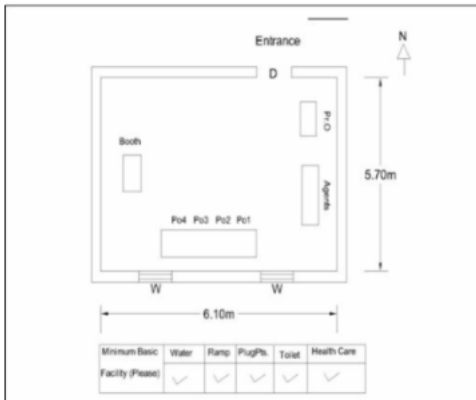

வாக்காளர் பதிவு அலுவலரின்  
கையொப்பம்

Nazri Naksha

Google Map View

Polling Station Building Front View

Polling Station Front View

Cad View

Key MAP View

1 பெயர் : குப்பன் தந்தை பெயர் : கணேசன் வீட்டு எண் : 1 வயது : 58 பாலினம் : ஆண்	WQD2452456 Photo is available	2 பெயர் : சுந்தரவள்ளி கணவர் பெயர் : குப்பன் வீட்டு எண் : 1 வயது : 51 பாலினம் : பெண்	WQD2452464 Photo is available	3 பெயர் : நிரமலா தந்தை பெயர் : சண்முகம் வீட்டு எண் : 1 வயது : 37 பாலினம் : பெண்	WQD0660498 Photo is available
4 பெயர் : மதன் தந்தை பெயர் : மணி வீட்டு எண் : 1 வயது : 37 பாலினம் : ஆண்	WQD0274530 Photo is available	5 பெயர் : கோபி தந்தை பெயர் : மணி வீட்டு எண் : 1 வயது : 35 பாலினம் : ஆண்	WQD0274548 Photo is available	6 பெயர் : காந்திமதி கணவர் பெயர் : மணி வீட்டு எண் : 1A வயது : 53 பாலினம் : பெண்	WQD2452480 Photo is available
7 பெயர் : பஞ்சா கணவர் பெயர் : ஆறுமுகம் வீட்டு எண் : 01A வயது : 52 பாலினம் : பெண்	WQD2079549 Photo is available	8 பெயர் : மணி ஜி தந்தை பெயர் : கணேசன் வீட்டு எண் : 1ஏ,விநாயகபுரம் வயது : 65 பாலினம் : ஆண்	WQD2936805 Photo is available	9 பெயர் : செல்வி கணவர் பெயர் : அய்யனார் வீட்டு எண் : 2 வயது : 59 பாலினம் : பெண்	WQD2452498 Photo is available
10 பெயர் : மனோவா தந்தை பெயர் : ஆதிமூலம் தேவதாஸ் வீட்டு எண் : 2 வயது : 24 பாலினம் : ஆண்	WQD2610012 Photo is available	11 பெயர் : எழிலரசி தந்தை பெயர் : விஜயன் வீட்டு எண் : 2 வயது : 21 பாலினம் : ஆண்	WQD2843597 Photo is available	12 பெயர் : செந்தில்முருகன் தந்தை பெயர் : அய்யனார் வீட்டு எண் : 2-23 வயது : 42 பாலினம் : ஆண்	WQD1738111 Photo is available
13 பெயர் : ஆறுமுகம் தந்தை பெயர் : கன்னிசெட்டி வீட்டு எண் : 3 வயது : 64 பாலினம் : ஆண்	WQD2018828 Photo is available	14 பெயர் : மின்னல்கொடி கணவர் பெயர் : மகாலிங்கம் வீட்டு எண் : 3 வயது : 59 பாலினம் : பெண்	FZG0693671 Photo is available	15 பெயர் : கோபி தந்தை பெயர் : துர்காராமன் வீட்டு எண் : 3 வயது : 52 பாலினம் : ஆண்	WQD0887596 Photo is available
16 பெயர் : சரசு கணவர் பெயர் : கோபி வீட்டு எண் : 3 வயது : 47 பாலினம் : பெண்	WQD0887653 Photo is available	17 பெயர் : விஜயன் தந்தை பெயர் : மகாலிங்கம் வீட்டு எண் : 3 வயது : 45 பாலினம் : ஆண்	WQD0555052 Photo is available	18 பெயர் : கோகிலா கணவர் பெயர் : விஜயன் வீட்டு எண் : 3 வயது : 41 பாலினம் : பெண்	FZG0693432 Photo is available
19 பெயர் : சுரேஷ் தந்தை பெயர் : மகாலிங்கம் வீட்டு எண் : 3 வயது : 40 பாலினம் : ஆண்	WQD0192625 Photo is available	20 பெயர் : வேளாங்கன்னி கணவர் பெயர் : மணி வீட்டு எண் : 3A வயது : 59 பாலினம் : பெண்	WQD0192641 Photo is available	21 பெயர் : தேன்மொழி தந்தை பெயர் : மணி வீட்டு எண் : 3A வயது : 37 பாலினம் : பெண்	WQD0192658 Photo is available
# 22 பெயர் : தீனதயாளன் தந்தை பெயர் : தேசமுத்து வீட்டு எண் : 4 வயது : 54 பாலினம் : ஆண்	FZG2201432 Photo is available	23 பெயர் : பிரகாஷ் தந்தை பெயர் : குணசீலன் வீட்டு எண் : 4 வயது : 29 பாலினம் : ஆண்	WQD1514314 Photo is available	24 பெயர் : ஆகாஷ் தந்தை பெயர் : குணசீலன் வீட்டு எண் : 4 வயது : 26 பாலினம் : ஆண்	WQD1985746 Photo is available
25 பெயர் : சரளா கணவர் பெயர் : சேகர் வீட்டு எண் : 4/7 வயது : 36 பாலினம் : பெண்	WQD2208270 Photo is available	26 பெயர் : கீர்தானா தந்தை பெயர் : செல்வமணி வீட்டு எண் : 04ஏ,விநாயகபுரம் வயது : 26 பாலினம் : பெண்	WQD1983220 Photo is available	27 பெயர் : கிஷோர் குமார் தந்தை பெயர் : செல்வ மணி வீட்டு எண் : 04ஏ,விநாயகபுரம் வயது : 26 பாலினம் : ஆண்	WQD1978881 Photo is available
28 பெயர் : பாஸ்கர் தந்தை பெயர் : துர்காராம வீட்டு எண் : 5 வயது : 42 பாலினம் : ஆண்	WQD0887588 Photo is available	29 பெயர் : வசுமதி கணவர் பெயர் : பாஸ்கர் வீட்டு எண் : 5 வயது : 39 பாலினம் : பெண்	WQD0887570 Photo is available	30 பெயர் : பிரேம் நாத் தந்தை பெயர் : தானிமுத்து வீட்டு எண் : 5 வயது : 28 பாலினம் : ஆண்	WQD1878354 Photo is available