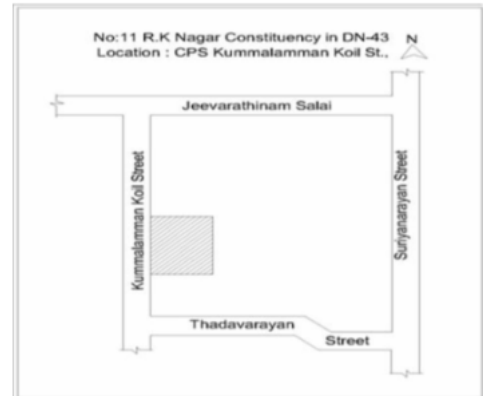

Cad View

Key MAP View