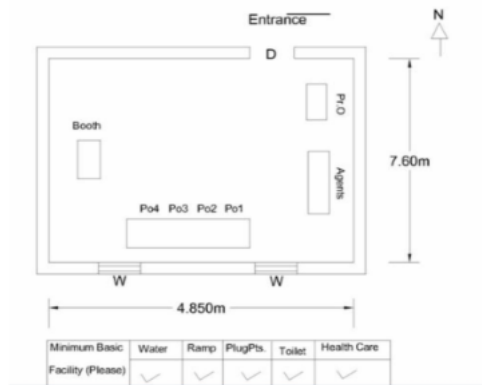

Cad View

Key MAP View