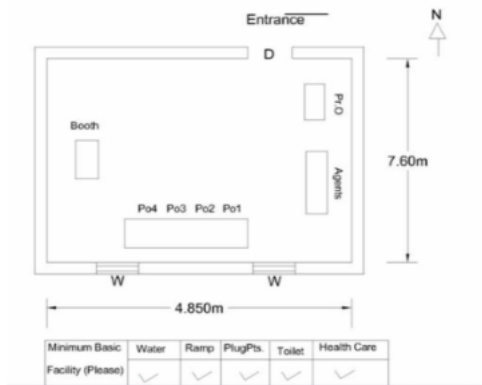

Google Map View

Polling Station Building Front View

Polling Station Front View

Cad View

Key MAP View

1 பெயர் : மணிமேகலை கணவர் பெயர்: ராஜா வீட்டு எண் : 1 வயது : 59 பாலினம் : பெண் Photo is available	NUS1949262	2 பெயர் : வீர செல்வம் தந்தை பெயர்: குருவையா வீட்டு எண் : 1 வயது : 49 பாலினம் : ஆண் Photo is available	WQD1455872	3 பெயர் : விடியாஎலிசபெத் கணவர் பெயர்: பிரின்ஸ்ஆபிரகாம் வீட்டு எண் : 1 வயது : 48 பாலினம் : பெண் Photo is available	WQD0609347
4 பெயர் : உமாசங்கர் தந்தை பெயர்: தரணிபதி வீட்டு எண் : 1 வயது : 43 பாலினம் : ஆண் Photo is available	FBT1315878	5 பெயர் : மு மொஹம்மத் இப்ராகிம் பெளஜன் தந்தை பெயர்: முகர்ம் அமிது வீட்டு எண் : 1 வயது : 25 பாலினம் : ஆண் Photo is available	WQD2645349	6 பெயர் : கோபிகா தந்தை பெயர்: வீரசெல்வம் வீட்டு எண் : 1 வயது : 20 பாலினம் : பெண் Photo is available	WQD2914422
7 பெயர் : குடியரசி கணவர் பெயர்: மோகனகிருஷ்ணன் வீட்டு எண் : 1-B வயது : 73 பாலினம் : பெண் Photo is available	FZG3148418	8 பெயர் : ஸ்ரீதரன் தந்தை பெயர்: மோகனகிருஷ்ணன் வீட்டு எண் : 1-B வயது : 53 பாலினம் : ஆண் Photo is available	FZG3148442	9 பெயர் : ஹேமாவதி கணவர் பெயர்: ஸ்ரீதரன் வீட்டு எண் : 1-B வயது : 42 பாலினம் : பெண் Photo is available	FZG3148434
10 பெயர் : அமுதா கணவர் பெயர்: எபிசிம்சோன் வீட்டு எண் : 2 வயது : 50 பாலினம் : பெண் Photo is available	WQD1614023	11 பெயர் : மணிகண்டன் தந்தை பெயர்: சகாதேவன் வீட்டு எண் : 2 வயது : 42 பாலினம் : ஆண் Photo is available	WQD0752097	12 பெயர் : யோகேஷ் வரன் தந்தை பெயர்: உத்தமன் வீட்டு எண் : 2 வயது : 36 பாலினம் : ஆண் Photo is available	WQD2263119
13 பெயர் : எலிசபெத் கணவர் பெயர்: செல்லதுரை வீட்டு எண் : 3-1 வயது : 75 பாலினம் : பெண் Photo is available	FZG0700658	14 பெயர் : சந்தர்சிங் தந்தை பெயர்: செல்லதுரை வீட்டு எண் : 3-1 வயது : 50 பாலினம் : ஆண் Photo is available	FZG0700625	15 பெயர் : வேலு தந்தை பெயர்: ஆறுமுகம் வீட்டு எண் : 3-2 வயது : 49 பாலினம் : ஆண் Photo is available	WQD1117464
16 பெயர் : பாலு தந்தை பெயர்: பழனி வீட்டு எண் : 3-3 வயது : 69 பாலினம் : ஆண் Photo is available	WQD2665131	17 பெயர் : பிரபாகரன் தந்தை பெயர்: பாலு வீட்டு எண் : 3/3 வயது : 49 பாலினம் : ஆண் Photo is available	WQD2730885	18 பெயர் : வை ராம் கணவர் பெயர்: முருகன் வீட்டு எண் : 3/25 வயது : 27 பாலினம் : பெண் Photo is available	WQD2083657
19 பெயர் : லட்சுமணன் தந்தை பெயர்: மாணிக்கம் வீட்டு எண் : 4 வயது : 75 பாலினம் : ஆண் Photo is available	WQD2765808	20 பெயர் : கஜேந்திரி கணவர் பெயர்: திருநாவுக்கரசு வீட்டு எண் : 4 வயது : 74 பாலினம் : பெண் Photo is available	WQD0609214	21 பெயர் : அருள் தந்தை பெயர்: திருநாவுக்கரசு வீட்டு எண் : 4 வயது : 49 பாலினம் : ஆண் Photo is available	WQD0608091
22 பெயர் : மோகனலட்சுமி கணவர் பெயர்: செந்தில் குமார் வீட்டு எண் : 4 வயது : 47 பாலினம் : பெண் Photo is available	WQD1003292	23 பெயர் : அசோக்குமார் தந்தை பெயர்: திருநாவுக்கரசு வீட்டு எண் : 4 வயது : 46 பாலினம் : ஆண் Photo is available	WQD0609545	24 பெயர் : பிரீத்தி கணவர் பெயர்: அசோக்குமார் வீட்டு எண் : 4 வயது : 43 பாலினம் : பெண் Photo is available	WQD0662221
25 பெயர் : லட்சுமிபிரபா கணவர் பெயர்: அருள் வீட்டு எண் : 4 வயது : 38 பாலினம் : பெண் Photo is available	WQD0662080	26 பெயர் : பரமேஷ்வரி கணவர் பெயர்: ராஜசேகரன் வீட்டு எண் : 4/17 வயது : 43 பாலினம் : பெண் Photo is available	WQD2257442	27 பெயர் : சந்தோஷ் குமார் தந்தை பெயர்: துரையாசன் வீட்டு எண் : 4/17 வயது : 38 பாலினம் : ஆண் Photo is available	WQD2257897
28 பெயர் : சாலமோன் தந்தை பெயர்: அருணசலம் வீட்டு எண் : 5-2 வயது : 76 பாலினம் : ஆண் Photo is available	WQD0609412	29 பெயர் : ஜெயமணி கணவர் பெயர்: சாலமோன் வீட்டு எண் : 5-2 வயது : 66 பாலினம் : பெண் Photo is available	WQD0609156	30 பெயர் : ஜோயல் செல்வகுமார் தந்தை பெயர்: கணேஷ் வீட்டு எண் : 5/3 வயது : 64 பாலினம் : ஆண் Photo is available	WQD2675494