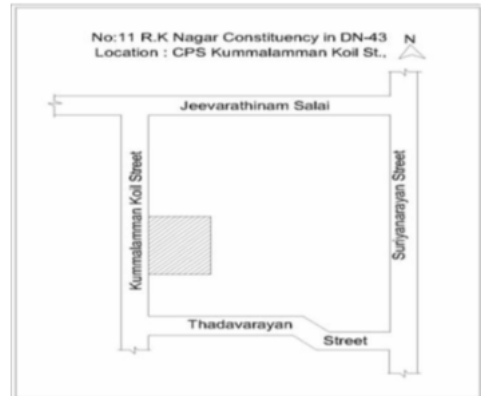

Google Map View

Polling Station Building Front View

Polling Station Front View

Cad View

Key MAP View

1 பெயர் : மணிமேகலை கணவர் பெயர்: ராஜா வீட்டு எண் : 1 வயது : 59 பாலினம் : பெண் Photo is available	NUS1949262	2 பெயர் : வீர செல்வம் தந்தை பெயர்: குருவையா வீட்டு எண் : 1 வயது : 49 பாலினம் : ஆண் Photo is available	WQD1455872	3 பெயர் : விடியாஎலிசபெத் கணவர் பெயர்: பிரின்ஸ்ஆபிரகாம் வீட்டு எண் : 1 வயது : 48 பாலினம் : பெண் Photo is available	WQD0609347
4 பெயர் : உமாசங்கர் தந்தை பெயர்: தரணிபதி வீட்டு எண் : 1 வயது : 43 பாலினம் : ஆண் Photo is available	FBT1315878	5 பெயர் : மு மொஹம்மத் இப்ராகிம் பெளஜன் தந்தை பெயர்: முகர்ம் அமிது வீட்டு எண் : 1 வயது : 25 பாலினம் : ஆண் Photo is available	WQD2645349	6 பெயர் : கோபிகா தந்தை பெயர்: வீரசெல்வம் வீட்டு எண் : 1 வயது : 20 பாலினம் : பெண் Photo is available	WQD2914422
7 பெயர் : குடியரசி கணவர் பெயர்: மோகனகிருஷ்ணன் வீட்டு எண் : 1-B வயது : 73 பாலினம் : பெண் Photo is available	FZG3148418	8 பெயர் : ஸ்ரீதரன் தந்தை பெயர்: மோகனகிருஷ்ணன் வீட்டு எண் : 1-B வயது : 53 பாலினம் : ஆண் Photo is available	FZG3148442	9 பெயர் : ஹேமாவதி கணவர் பெயர்: ஸ்ரீதரன் வீட்டு எண் : 1-B வயது : 42 பாலினம் : பெண் Photo is available	FZG3148434
10 பெயர் : அமுதா கணவர் பெயர்: எபிசிம்சோன் வீட்டு எண் : 2 வயது : 50 பாலினம் : பெண் Photo is available	WQD1614023	11 பெயர் : மணிகண்டன் தந்தை பெயர்: சகாதேவன் வீட்டு எண் : 2 வயது : 42 பாலினம் : ஆண் Photo is available	WQD0752097	12 பெயர் : யோகேஷ் வரன் தந்தை பெயர்: உத்தமன் வீட்டு எண் : 2 வயது : 36 பாலினம் : ஆண் Photo is available	WQD2263119
13 பெயர் : எலிசபெத் கணவர் பெயர்: செல்லதுரை வீட்டு எண் : 3-1 வயது : 75 பாலினம் : பெண் Photo is available	FZG0700658	14 பெயர் : சந்தர்சிங் தந்தை பெயர்: செல்லதுரை வீட்டு எண் : 3-1 வயது : 50 பாலினம் : ஆண் Photo is available	FZG0700625	15 பெயர் : வேலு தந்தை பெயர்: ஆறுமுகம் வீட்டு எண் : 3-2 வயது : 49 பாலினம் : ஆண் Photo is available	WQD1117464
16 பெயர் : பாலு தந்தை பெயர்: பழனி வீட்டு எண் : 3-3 வயது : 69 பாலினம் : ஆண் Photo is available	WQD2665131	17 பெயர் : பிரபாகரன் தந்தை பெயர்: பாலு வீட்டு எண் : 3/3 வயது : 49 பாலினம் : ஆண் Photo is available	WQD2730885	18 பெயர் : வை ராம் கணவர் பெயர்: முருகன் வீட்டு எண் : 3/25 வயது : 27 பாலினம் : பெண் Photo is available	WQD2083657
19 பெயர் : லட்சுமணன் தந்தை பெயர்: மாணிக்கம் வீட்டு எண் : 4 வயது : 75 பாலினம் : ஆண் Photo is available	WQD2765808	20 பெயர் : கஜேந்திரி கணவர் பெயர்: திருநாவுக்கரசு வீட்டு எண் : 4 வயது : 74 பாலினம் : பெண் Photo is available	WQD0609214	21 பெயர் : அருள் தந்தை பெயர்: திருநாவுக்கரசு வீட்டு எண் : 4 வயது : 49 பாலினம் : ஆண் Photo is available	WQD0608091
22 பெயர் : மோகனலட்சுமி கணவர் பெயர்: செந்தில் குமார் வீட்டு எண் : 4 வயது : 47 பாலினம் : பெண் Photo is available	WQD1003292	23 பெயர் : அசோக்குமார் தந்தை பெயர்: திருநாவுக்கரசு வீட்டு எண் : 4 வயது : 46 பாலினம் : ஆண் Photo is available	WQD0609545	24 பெயர் : பிரீத்தி கணவர் பெயர்: அசோக்குமார் வீட்டு எண் : 4 வயது : 43 பாலினம் : பெண் Photo is available	WQD0662221
25 பெயர் : லட்சுமிபிரபா கணவர் பெயர்: அருள் வீட்டு எண் : 4 வயது : 38 பாலினம் : பெண் Photo is available	WQD0662080	26 பெயர் : பரமேஷ்வரி கணவர் பெயர்: ராஜசேகரன் வீட்டு எண் : 4/17 வயது : 43 பாலினம் : பெண் Photo is available	WQD2257442	27 பெயர் : சந்தோஷ் குமார் தந்தை பெயர்: துரையாசன் வீட்டு எண் : 4/17 வயது : 38 பாலினம் : ஆண் Photo is available	WQD2257897
28 பெயர் : சாலமோன் தந்தை பெயர்: அருணசலம் வீட்டு எண் : 5-2 வயது : 76 பாலினம் : ஆண் Photo is available	WQD0609412	29 பெயர் : ஜெயமணி கணவர் பெயர்: சாலமோன் வீட்டு எண் : 5-2 வயது : 66 பாலினம் : பெண் Photo is available	WQD0609156	30 பெயர் : ஜோயல் செல்வகுமார் தந்தை பெயர்: கணேஷ் வீட்டு எண் : 5/3 வயது : 64 பாலினம் : ஆண் Photo is available	WQD2675494