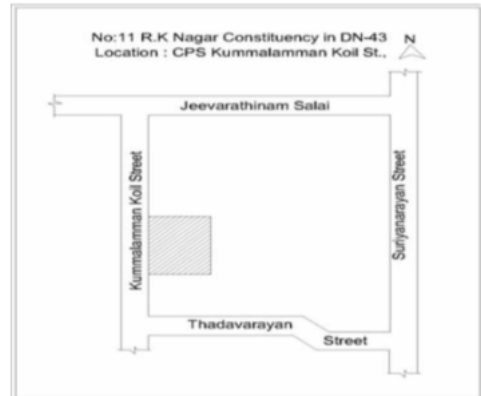

Google Map View

Polling Station Building Front View

Polling Station Front View

Cad View

Key MAP View

1 பெயர் : ஆனந்தன் தந்தை பெயர்: குப்புசாமி வீட்டு எண் : 1 வயது : 52 பாலினம் : ஆண் Photo is available	FZG1145705	2 பெயர் : பெரியான் தந்தை பெயர்: ஆறுமுகம் வீட்டு எண் : 1 வயது : 49 பாலினம் : ஆண் Photo is available	WQD1070606	3 பெயர் : மணிமேகலை கணவர் பெயர்: பெரியன் வீட்டு எண் : 1 வயது : 43 பாலினம் : பெண் Photo is available	WQD1070598
4 பெயர் : ஏ.பிரதிஷா ஏ.பிரதிஷா தந்தை பெயர்: முருகன் முருகன் வீட்டு எண் : 1 வயது : 23 பாலினம் : பெண் Photo is available	WQD2666519	5 பெயர் : திலீப் தந்தை பெயர்: ரகுபதி வீட்டு எண் : 1/1 வயது : 35 பாலினம் : ஆண் Photo is available	WQD2625358	6 பெயர் : ரஞ்சனி கணவர் பெயர்: ரகுபதி வீட்டு எண் : 1-1 வயது : 30 பாலினம் : பெண் Photo is available	WQD1302397
7 பெயர் : பாலசந்தர் தந்தை பெயர்: முனுசாமி வீட்டு எண் : 2-1 வயது : 48 பாலினம் : ஆண் Photo is available	WQD2467405	8 பெயர் : ராதிகா கணவர் பெயர்: பாலசந்தர் வீட்டு எண் : 2-1 வயது : 43 பாலினம் : பெண் Photo is available	FZG3157435	9 பெயர் : செய்யது ராபியாக்கனி கணவர் பெயர்: அப்துல்கஃபர்கான் வீட்டு எண் : 2-3 வயது : 46 பாலினம் : பெண் Photo is available	FZG3013059
10 பெயர் : மதன்குமார் தந்தை பெயர்: ரஞ்சன் வீட்டு எண் : 2/11 வயது : 25 பாலினம் : ஆண் Photo is available	WQD2625465	11 பெயர் : ராஜன் தந்தை பெயர்: புஷ்பலிங்கம் வீட்டு எண் : 2-49 வயது : 33 பாலினம் : ஆண் Photo is available	WQD1614304	12 பெயர் : சையத் முஹம்மத்இப்ராஹீம் தந்தை பெயர்: அப்துல்அமீது வீட்டு எண் : 3 வயது : 54 பாலினம் : ஆண் Photo is available	WQD2467421
13 பெயர் : அப்தாகிர் அ தந்தை பெயர்: அப்துல்அமிது வீட்டு எண் : 3 வயது : 48 பாலினம் : ஆண் Photo is available	FZG0861781	14 பெயர் : சையதுஅலிபாத்திமா கணவர் பெயர்: முகமதுஇப்ராஹிம் வீட்டு எண் : 3 வயது : 47 பாலினம் : பெண் Photo is available	WQD2467447	15 பெயர் : வகிதாபானு கணவர் பெயர்: அப்துதாயீர் வீட்டு எண் : 3 வயது : 41 பாலினம் : பெண் Photo is available	FZG3157468
16 பெயர் : லாவண்யா தந்தை பெயர்: ஆனந்தன் வீட்டு எண் : 3 வயது : 34 பாலினம் : பெண் Photo is available	WQD1614353	17 பெயர் : அபுராவுத்தர் தந்தை பெயர்: சையது முகமது இப்ராஹிம் வீட்டு எண் : 3/2 வயது : 26 பாலினம் : ஆண் Photo is available	WQD1982990	18 பெயர் : ஹர்ஷத் கான் தந்தை பெயர்: அப்துல் காஃபர் கான் வீட்டு எண் : 3/2 வயது : 26 பாலினம் : ஆண் Photo is available	WQD2625309
19 பெயர் : அன்வர் கான் தந்தை பெயர்: அப்துல் காபாரகாந் வீட்டு எண் : 3/2 வயது : 23 பாலினம் : ஆண் Photo is available	WQD2684777	20 பெயர் : சரித்ரா தந்தை பெயர்: சுசுமாரன் வீட்டு எண் : 4 வயது : 36 பாலினம் : பெண் Photo is available	WQD0091280	21 பெயர் : குப்பன் தந்தை பெயர்: ரவி வீட்டு எண் : 4 வயது : 32 பாலினம் : ஆண் Photo is available	WQD0889535
22 பெயர் : சஞ்சய் குமார் தாயின் பெயர்: அசோக் குமார் வீட்டு எண் : 4/10 வயது : 27 பாலினம் : ஆண் Photo is available	WQD1967231	23 பெயர் : துர்காபரியா தந்தை பெயர்: சிவசங்கரன் வீட்டு எண் : 4/18 வயது : 23 பாலினம் : பெண் Photo is available	WQD2709871	24 பெயர் : அலமேது கணவர் பெயர்: பிச்சை வீட்டு எண் : 5-1 வயது : 84 பாலினம் : பெண் Photo is available	WQD2467454
25 பெயர் : சம்பத் தந்தை பெயர்: பிச்சை வீட்டு எண் : 5-1 வயது : 47 பாலினம் : ஆண் Photo is available	WQD2467462	26 பெயர் : ரேவதி கணவர் பெயர்: சம்பத் வீட்டு எண் : 5-1 வயது : 42 பாலினம் : பெண் Photo is available	FZG3202504	27 பெயர் : சுஜி கணவர் பெயர்: பிரபு வீட்டு எண் : 6 வயது : 41 பாலினம் : பெண் Photo is available	WQD1070390
28 பெயர் : இராமகிருஷ்ணன் தந்தை பெயர்: கோவிந்தசாமி வீட்டு எண் : 6-3 வயது : 64 பாலினம் : ஆண் Photo is available	WQD2467520	# 29 பெயர் : விசாலாட்சி கணவர் பெயர்: இராமகிருஷ்ணன் வீட்டு எண் : 6-3 வயது : 57 பாலினம் : பெண் Photo is available	WQD2467538	30 பெயர் : பிரபு தந்தை பெயர்: இராமகிருஷ்ணன் வீட்டு எண் : 6-3 வயது : 39 பாலினம் : ஆண் Photo is available	FZG1142397