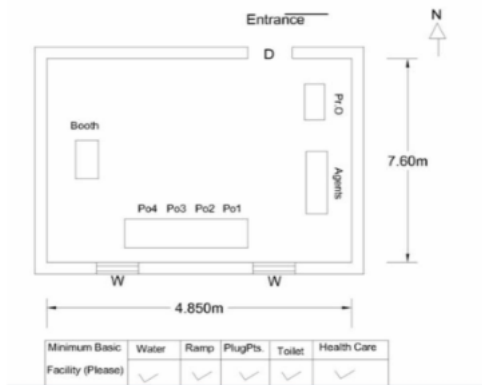

Google Map View

Polling Station Building Front View

Polling Station Front View

Cad View

Key MAP View

1 பெயர் : ஆனந்தன் தந்தை பெயர்: குப்புசாமி வீட்டு எண் : 1 வயது : 52 பாலினம் : ஆண் Photo is available	FZG1145705	2 பெயர் : பெரியான் தந்தை பெயர்: ஆறுமுகம் வீட்டு எண் : 1 வயது : 49 பாலினம் : ஆண் Photo is available	WQD1070606	3 பெயர் : மணிமேகலை கணவர் பெயர்: பெரியன் வீட்டு எண் : 1 வயது : 43 பாலினம் : பெண் Photo is available	WQD1070598
4 பெயர் : ஏ.பிரதிஷா ஏ.பிரதிஷா தந்தை பெயர்: முருகன் முருகன் வீட்டு எண் : 1 வயது : 23 பாலினம் : பெண் Photo is available	WQD2666519	5 பெயர் : திலீப் தந்தை பெயர்: ரகுபதி வீட்டு எண் : 1/1 வயது : 35 பாலினம் : ஆண் Photo is available	WQD2625358	6 பெயர் : ரஞ்சனி கணவர் பெயர்: ரகுபதி வீட்டு எண் : 1-1 வயது : 30 பாலினம் : பெண் Photo is available	WQD1302397
7 பெயர் : பாலசந்தர் தந்தை பெயர்: முனுசாமி வீட்டு எண் : 2-1 வயது : 48 பாலினம் : ஆண் Photo is available	WQD2467405	8 பெயர் : ராதிகா கணவர் பெயர்: பாலசந்தர் வீட்டு எண் : 2-1 வயது : 43 பாலினம் : பெண் Photo is available	FZG3157435	9 பெயர் : செய்யது ராபியாக்கனி கணவர் பெயர்: அப்துல்கஃபர்கான் வீட்டு எண் : 2-3 வயது : 46 பாலினம் : பெண் Photo is available	FZG3013059
10 பெயர் : மதன்குமார் தந்தை பெயர்: ரஞ்சன் வீட்டு எண் : 2/11 வயது : 25 பாலினம் : ஆண் Photo is available	WQD2625465	11 பெயர் : ராஜன் தந்தை பெயர்: புஷ்பலிங்கம் வீட்டு எண் : 2-49 வயது : 33 பாலினம் : ஆண் Photo is available	WQD1614304	12 பெயர் : சையத் முஹம்மத்இப்ராஹீம் தந்தை பெயர்: அப்துல்அமீது வீட்டு எண் : 3 வயது : 54 பாலினம் : ஆண் Photo is available	WQD2467421
13 பெயர் : அப்தாகிர் அ தந்தை பெயர்: அப்துல்அமிது வீட்டு எண் : 3 வயது : 48 பாலினம் : ஆண் Photo is available	FZG0861781	14 பெயர் : சையதுஅலிபாத்திமா கணவர் பெயர்: முகமதுஇப்ராஹிம் வீட்டு எண் : 3 வயது : 47 பாலினம் : பெண் Photo is available	WQD2467447	15 பெயர் : வகிதாபானு கணவர் பெயர்: அப்துதாயீர் வீட்டு எண் : 3 வயது : 41 பாலினம் : பெண் Photo is available	FZG3157468
16 பெயர் : லாவண்யா தந்தை பெயர்: ஆனந்தன் வீட்டு எண் : 3 வயது : 34 பாலினம் : பெண் Photo is available	WQD1614353	17 பெயர் : அபுராவுத்தர் தந்தை பெயர்: சையது முகமது இப்ராஹிம் வீட்டு எண் : 3/2 வயது : 26 பாலினம் : ஆண் Photo is available	WQD1982990	18 பெயர் : ஹர்ஷத் கான் தந்தை பெயர்: அப்துல் காஃபர் கான் வீட்டு எண் : 3/2 வயது : 26 பாலினம் : ஆண் Photo is available	WQD2625309
19 பெயர் : அன்வர் கான் தந்தை பெயர்: அப்துல் காபாரகாந் வீட்டு எண் : 3/2 வயது : 23 பாலினம் : ஆண் Photo is available	WQD2684777	20 பெயர் : சரித்ரா தந்தை பெயர்: சுசுமாரன் வீட்டு எண் : 4 வயது : 36 பாலினம் : பெண் Photo is available	WQD0091280	21 பெயர் : குப்பன் தந்தை பெயர்: ரவி வீட்டு எண் : 4 வயது : 32 பாலினம் : ஆண் Photo is available	WQD0889535
22 பெயர் : சஞ்சய் குமார் தாயின் பெயர்: அசோக் குமார் வீட்டு எண் : 4/10 வயது : 27 பாலினம் : ஆண் Photo is available	WQD1967231	23 பெயர் : துர்காபரியா தந்தை பெயர்: சிவசங்கரன் வீட்டு எண் : 4/18 வயது : 23 பாலினம் : பெண் Photo is available	WQD2709871	24 பெயர் : அலமேது கணவர் பெயர்: பிச்சை வீட்டு எண் : 5-1 வயது : 84 பாலினம் : பெண் Photo is available	WQD2467454
25 பெயர் : சம்பத் தந்தை பெயர்: பிச்சை வீட்டு எண் : 5-1 வயது : 47 பாலினம் : ஆண் Photo is available	WQD2467462	26 பெயர் : ரேவதி கணவர் பெயர்: சம்பத் வீட்டு எண் : 5-1 வயது : 42 பாலினம் : பெண் Photo is available	FZG3202504	27 பெயர் : சுஜி கணவர் பெயர்: பிரபு வீட்டு எண் : 6 வயது : 41 பாலினம் : பெண் Photo is available	WQD1070390
28 பெயர் : இராமகிருஷ்ணன் தந்தை பெயர்: கோவிந்தசாமி வீட்டு எண் : 6-3 வயது : 64 பாலினம் : ஆண் Photo is available	WQD2467520	# 29 பெயர் : விசாலாட்சி கணவர் பெயர்: இராமகிருஷ்ணன் வீட்டு எண் : 6-3 வயது : 57 பாலினம் : பெண் Photo is available	WQD2467538	30 பெயர் : பிரபு தந்தை பெயர்: இராமகிருஷ்ணன் வீட்டு எண் : 6-3 வயது : 39 பாலினம் : ஆண் Photo is available	FZG1142397