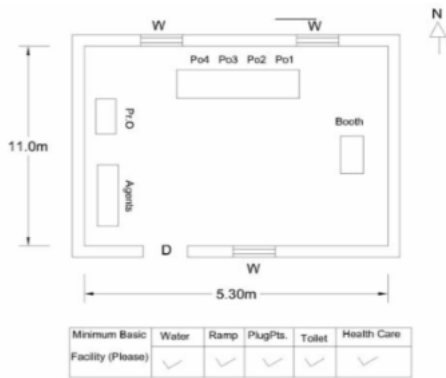

Google Map View

Polling Station Building Front View

Polling Station Front View

Cad View

Key MAP View

1 பெயர் : ஜோனி கிரிஸ்டினா பவுலி தந்தை பெயர்: ரவி வீட்டு எண் : 1 வயது : 25 பாலினம் : பெண் Photo is available	WQD2208106	2 பெயர் : சுந்தரம் தந்தை பெயர்: மருதன் வீட்டு எண் : 1-1 வயது : 69 பாலினம் : ஆண் Photo is available	WQD2517183	3 பெயர் : கௌரி கணவர் பெயர்: சுந்தரம் வீட்டு எண் : 1-1 வயது : 61 பாலினம் : பெண் Photo is available	WQD2517191
4 பெயர் : ஐஸ்வர்யா தந்தை பெயர்: சுந்தரம் வீட்டு எண் : 1-1 வயது : 38 பாலினம் : பெண் Photo is available	FZG3191475	5 பெயர் : மலர்வளவன் தந்தை பெயர்: சுந்தரம் வீட்டு எண் : 1-1 வயது : 36 பாலினம் : ஆண் Photo is available	WQD0092460	6 பெயர் : கோபிநாதன் தந்தை பெயர்: ராஜன் வீட்டு எண் : 1/5 வயது : 54 பாலினம் : ஆண் Photo is available	WQD1985142
7 பெயர் : கிருஷ்ணவேணி கணவர் பெயர்: குப்புமணி வீட்டு எண் : 2 வயது : 69 பாலினம் : பெண் Photo is available	WQD2517217	# 8 பெயர் : புருஷோத்தமன் தந்தை பெயர்: குப்புமணி வீட்டு எண் : 2 வயது : 39 பாலினம் : ஆண் Photo is available	FZG1147099	9 பெயர் : அமலா ஆரோக்கிய மேரி கணவர் பெயர்: புருஷோத்தமன் வீட்டு எண் : 2 வயது : 38 பாலினம் : பெண் Photo is available	WQD1358092
10 பெயர் : வெங்கடேஷ் தந்தை பெயர்: குப்புமணி வீட்டு எண் : 2 வயது : 37 பாலினம் : ஆண் Photo is available	WQD0092080	11 பெயர் : ரோஸ்லின் சோபனா தந்தை பெயர்: தங்கராஜ் வீட்டு எண் : 2-3 வயது : 31 பாலினம் : பெண் Photo is available	WQD1740505	12 பெயர் : தங்கராஜ் தந்தை பெயர்: ஆறுமுகம் வீட்டு எண் : 3-1 வயது : 69 பாலினம் : ஆண் Photo is available	FZG1147057
13 பெயர் : உமாராணி கணவர் பெயர்: தங்கராஜ் வீட்டு எண் : 3-1 வயது : 55 பாலினம் : பெண் Photo is available	FZG0740241	14 பெயர் : கவிதா கணவர் பெயர்: சுந்தரரமணன் வீட்டு எண் : 3-1 வயது : 40 பாலினம் : பெண் Photo is available	WQD0092098	15 பெயர் : சுந்தரராமன் தந்தை பெயர்: தங்கராஜ் வீட்டு எண் : 3-1 வயது : 39 பாலினம் : ஆண் Photo is available	FZG1140011
16 பெயர் : பிரபுராஜ் தந்தை பெயர்: தங்கராஜ் வீட்டு எண் : 3-1 வயது : 37 பாலினம் : ஆண் Photo is available	FZG1147123	17 பெயர் : பிரமிளா கணவர் பெயர்: பத்மநாபன் வீட்டு எண் : 3-2 வயது : 52 பாலினம் : பெண் Photo is available	FZG0738542	18 பெயர் : ராஜ்குமார் தந்தை பெயர்: நாசுரான் வீட்டு எண் : 4 வயது : 29 பாலினம் : ஆண் Photo is available	WQD1614718
19 பெயர் : பிரான்க்லின் தந்தை பெயர்: சிலுவை பிச்சை வீட்டு எண் : 5 வயது : 65 பாலினம் : ஆண் Photo is available	WQD0275420	20 பெயர் : மேரி மேக்ளின் கணவர் பெயர்: பிரான்க்லின் வீட்டு எண் : 5 வயது : 62 பாலினம் : பெண் Photo is available	WQD0275438	21 பெயர் : சுபத்ரா கணவர் பெயர்: கோபிநாதன் வீட்டு எண் : 5 வயது : 46 பாலினம் : பெண் Photo is available	WQD0558270
22 பெயர் : லின்சிக்ரூசல்மேரி தந்தை பெயர்: ப்ராங்க்லின் வீட்டு எண் : 5 வயது : 34 பாலினம் : பெண் Photo is available	WQD0558015	23 பெயர் : வித்ய பாரதி தந்தை பெயர்: குமார் வீட்டு எண் : 5 வயது : 30 பாலினம் : பெண் Photo is available	WQD1303767	24 பெயர் : லக்ஷ்மி கணவர் பெயர்: குமார் வீட்டு எண் : 5-3 வயது : 49 பாலினம் : பெண் Photo is available	WQD2517241
25 பெயர் : மணிவண்ணன் தந்தை பெயர்: குணதாசன் வீட்டு எண் : 6 வயது : 45 பாலினம் : ஆண் Photo is available	WQD0890640	26 பெயர் : கமலவண்ணன் தந்தை பெயர்: குணதாசன் வீட்டு எண் : 6 வயது : 41 பாலினம் : ஆண் Photo is available	WQD0558130	27 பெயர் : ஷாலினி தந்தை பெயர்: டேவிட் வீட்டு எண் : 6/11 வயது : 21 பாலினம் : பெண் Photo is available	WQD2896637
28 பெயர் : நாசுரான் தந்தை பெயர்: குப்புராஜ் வீட்டு எண் : 7 வயது : 57 பாலினம் : ஆண் Photo is available	WQD1303601	29 பெயர் : நிர்மலா கணவர் பெயர்: நாசுரான் வீட்டு எண் : 7 வயது : 54 பாலினம் : பெண் Photo is available	WQD1303593	30 பெயர் : நவீன்குமார் தந்தை பெயர்: நாசுரான் வீட்டு எண் : 7 வயது : 30 பாலினம் : ஆண் Photo is available	WQD1303619