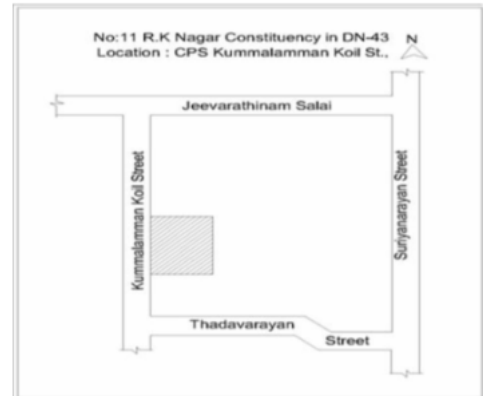

Key MAP View