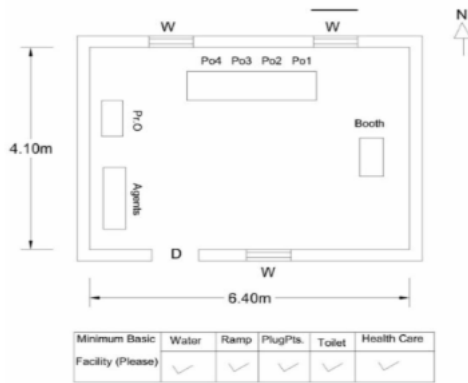

Google Map View

Polling Station Building Front View

Polling Station Front View

Cad View

Key MAP View

1 பெயர் : ஜெயகுமார் தந்தை பெயர் : மாரி வீட்டு எண் : 3 வயது : 52 பாலினம் : ஆண் Photo is available	FZG3158409	2 பெயர் : பத்மநாபன் தந்தை பெயர் : காட்டாண்டி வீட்டு எண் : 5 வயது : 47 பாலினம் : ஆண் Photo is available	FZG2200533	3 பெயர் : சரஸ்வதி கணவர் பெயர் : பத்மநாபன் வீட்டு எண் : 5 வயது : 43 பாலினம் : பெண் Photo is available	FZG1172931
4 பெயர் : ஸ்டீபன் பி தந்தை பெயர் : பத்மநாபன் வீட்டு எண் : 5 வயது : 21 பாலினம் : ஆண் Photo is available	WQD3036233	5 பெயர் : சங்கர் தந்தை பெயர் : பிச்சை வீட்டு எண் : 7 வயது : 58 பாலினம் : ஆண் Photo is available	WQD2457927	6 பெயர் : வளர்மதி கணவர் பெயர் : சங்கர் வீட்டு எண் : 7 வயது : 53 பாலினம் : பெண் Photo is available	WQD2457935
7 பெயர் : அசோக்குமார் தந்தை பெயர் : சங்கர் வீட்டு எண் : 7 வயது : 37 பாலினம் : ஆண் Photo is available	WQD0995357	8 பெயர் : சோபனா தந்தை பெயர் : சங்கர் வீட்டு எண் : 7 வயது : 33 பாலினம் : பெண் Photo is available	WQD0995365	9 பெயர் : சீதா கணவர் பெயர் : கோபி வீட்டு எண் : 8 வயது : 59 பாலினம் : பெண் Photo is available	WQD2457943
10 பெயர் : தனலட்சுமி கணவர் பெயர் : ராஜ் வீட்டு எண் : 11 வயது : 60 பாலினம் : பெண் Photo is available	WQD0753541	11 பெயர் : காயத்ரி கணவர் பெயர் : ராஜ் வீட்டு எண் : 11 வயது : 35 பாலினம் : பெண் Photo is available	WQD0753558	12 பெயர் : முரளி தந்தை பெயர் : மணி வீட்டு எண் : 13 வயது : 46 பாலினம் : ஆண் Photo is available	FZG3191616
13 பெயர் : வானி கணவர் பெயர் : முரளி வீட்டு எண் : 13 வயது : 43 பாலினம் : பெண் Photo is available	FZG1160936	14 பெயர் : அஞ்சலை கணவர் பெயர் : கிருஷ்ணன் வீட்டு எண் : 14 வயது : 69 பாலினம் : பெண் Photo is available	WQD2457968	15 பெயர் : ராஜேந்திரன் தந்தை பெயர் : கிருஷ்ணன் வீட்டு எண் : 14 வயது : 51 பாலினம் : ஆண் Photo is available	WQD2457976
16 பெயர் : நாகேஸ்வரி கணவர் பெயர் : மதிவாணன் வீட்டு எண் : 15 வயது : 54 பாலினம் : பெண் Photo is available	WQD2457984	17 பெயர் : சூர்யா தந்தை பெயர் : மதிவாணன் வீட்டு எண் : 15 வயது : 34 பாலினம் : ஆண் Photo is available	WQD0891754	18 பெயர் : கலா கணவர் பெயர் : மணி வீட்டு எண் : 16 வயது : 61 பாலினம் : பெண் Photo is available	FZG3158433
19 பெயர் : செல்வகுமார் தந்தை பெயர் : மணி வீட்டு எண் : 16 வயது : 42 பாலினம் : ஆண் Photo is available	WQD0243576	20 பெயர் : செல்வமணி தந்தை பெயர் : மணி வீட்டு எண் : 16 வயது : 40 பாலினம் : ஆண் Photo is available	WQD0243584	21 பெயர் : முத்து தந்தை பெயர் : ராஜலிங்கம் வீட்டு எண் : 17 வயது : 54 பாலினம் : ஆண் Photo is available	FZG0757088
22 பெயர் : அல்லிராணி கணவர் பெயர் : முத்து வீட்டு எண் : 17 வயது : 46 பாலினம் : பெண் Photo is available	WQD2457992	23 பெயர் : ஜோதி கணவர் பெயர் : ரமேஷ் வீட்டு எண் : 18 வயது : 42 பாலினம் : பெண் Photo is available	WQD1844653	24 பெயர் : மகேந்திரன் தந்தை பெயர் : கிருஷ்ணன் வீட்டு எண் : 20 வயது : 56 பாலினம் : ஆண் Photo is available	FZG1161629
25 பெயர் : புனிதா கணவர் பெயர் : மகேந்திரன் வீட்டு எண் : 20 வயது : 54 பாலினம் : பெண் Photo is available	FZG1161116	26 பெயர் : செல்வம் தந்தை பெயர் : தேசமுத்து வீட்டு எண் : 21 வயது : 49 பாலினம் : ஆண் Photo is available	FZG0754085	27 பெயர் : மாலதி கணவர் பெயர் : செல்வம் வீட்டு எண் : 21 வயது : 46 பாலினம் : பெண் Photo is available	FZG1160720
28 பெயர் : கதிரசேன் தந்தை பெயர் : செல்வம் வீட்டு எண் : 21 வயது : 27 பாலினம் : ஆண் Photo is available	WQD1844703	29 பெயர் : முகேஷ் தந்தை பெயர் : செல்வம் வீட்டு எண் : 21 வயது : 25 பாலினம் : ஆண் Photo is available	WQD2085876	30 பெயர் : குப்பப்பாய் கணவர் பெயர் : செல்வம் வீட்டு எண் : 24 வயது : 57 பாலினம் : பெண் Photo is available	FZG3158466