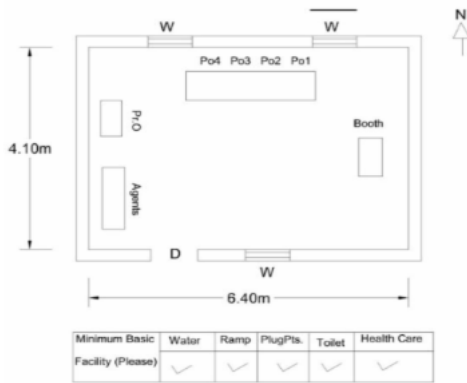

Google Map View

Polling Station Building Front View

Polling Station Front View

Cad View

Key MAP View

1 பெயர் : செல்வி கணவர் பெயர்: ஜெயவேலூர் வீட்டு எண் : 11பீ பிளாக் வயது : 40 பாலினம் : பெண் Photo is available WQD2617884	2 பெயர் : தினேஷ் குமார் தந்தை பெயர்: பிரேம் சந்திரன் வீட்டு எண் : 27 வயது : 20 பாலினம் : ஆண் Photo is available WQD2901478	3 பெயர் : கண்மணி கணவர் பெயர்: ஜெகதீஸ் வீட்டு எண் : 29 வயது : 39 பாலினம் : பெண் Photo is available WQD0093161
4 பெயர் : நிவாஸ் தந்தை பெயர்: நிறைமதி வீட்டு எண் : 33 வயது : 36 பாலினம் : ஆண் Photo is available WQD1306794	5 பெயர் : ரேகா கணவர் பெயர்: ஸ்ரீதர் வீட்டு எண் : 34 வயது : 42 பாலினம் : பெண் Photo is available WQD0093179	6 பெயர் : ஹரிணி தந்தை பெயர்: ஸ்ரீதர் வீட்டு எண் : 34 வயது : 23 பாலினம் : பெண் Photo is available WQD2705085
7 பெயர் : ஸ்ரீ அன்புசெல்வன் தந்தை பெயர்: ஸ்ரீதர் வீட்டு எண் : 34, வயது : 20 பாலினம் : ஆண் Photo is available WQD2989911	8 பெயர் : ஹேமநாதன் தந்தை பெயர்: ஜனரதணன் வீட்டு எண் : 36 வயது : 38 பாலினம் : ஆண் Photo is available WQD2755544	9 பெயர் : பிரதீபா கணவர் பெயர்: கார்த்திக் வீட்டு எண் : 36 A BLOCK வயது : 26 பாலினம் : பெண் Photo is available WQD2086882
10 பெயர் : சத்யா தந்தை பெயர்: கோபி வீட்டு எண் : 54 வயது : 37 பாலினம் : ஆண் Photo is available WQD2799500	11 பெயர் : தர்ஷினி தந்தை பெயர்: சுதாகர் வீட்டு எண் : 61 வயது : 22 பாலினம் : பெண் Photo is available WQD2810216	#2 12 பெயர் : மோனிஷா தந்தை பெயர்: கருதபிலலை வீட்டு எண் : 107 வயது : 27 பாலினம் : மூன்றாம் பாலினம் Photo is available WQD2086791
13 பெயர் : ரிஷி தந்தை பெயர்: சுதாகர் வீட்டு எண் : 123 வயது : 24 பாலினம் : ஆண் Photo is available WQD2729101	14 பெயர் : சிவரஞ்சினி கணவர் பெயர்: ராஜேஷ் குமார் வீட்டு எண் : 140 வயது : 23 பாலினம் : பெண் Photo is available WQD2799294	15 பெயர் : ஸ்ரீதேவி கணவர் பெயர்: பாஸ்கர் வீட்டு எண் : 183 வயது : 47 பாலினம் : பெண் Photo is available WQD1456623
16 பெயர் : சரண்யா கணவர் பெயர்: வெற்றிவேல் வீட்டு எண் : 183 வயது : 23 பாலினம் : பெண் Photo is available WQD2660272	17 பெயர் : வெங்கடேசன் தந்தை பெயர்: சாரங்கபாணி வீட்டு எண் : 189 வயது : 46 பாலினம் : ஆண் Photo is available WQD0971317	18 பெயர் : பிரதீஸ்வரி தந்தை பெயர்: குமார் வீட்டு எண் : 191-8abla வயது : 28 பாலினம் : பெண் Photo is available WQD1615525
19 பெயர் : சுகுமார் தந்தை பெயர்: செல்வக்குமார் வீட்டு எண் : 195 வயது : 35 பாலினம் : ஆண் Photo is available WQD0229377	20 பெயர் : விக்னேஷ் தந்தை பெயர்: இளங்கோ வீட்டு எண் : 307 வயது : 27 பாலினம் : ஆண் Photo is available WQD1984582	21 பெயர் : ராஜாராம் தந்தை பெயர்: துரைசாமி வீட்டு எண் : 360 வயது : 59 பாலினம் : ஆண் Photo is available WQD2469666
22 பெயர் : குப்புலட்சுமி கணவர் பெயர்: ராஜாராம் வீட்டு எண் : 360 வயது : 56 பாலினம் : பெண் Photo is available FZG1169929	23 பெயர் : சதீஷ் தந்தை பெயர்: சதீஷ் வீட்டு எண் : 394 வயது : 46 பாலினம் : ஆண் Photo is available WQD2755395	24 பெயர் : சுரேந்தர் தந்தை பெயர்: காமராஜ் வீட்டு எண் : 415 வயது : 28 பாலினம் : ஆண் Photo is available WQD2801751
25 பெயர் : குமரன் தந்தை பெயர்: அரிகிருஷ்ணன் வீட்டு எண் : 422 வயது : 44 பாலினம் : ஆண் Photo is available FZG1168822	26 பெயர் : லட்சுமி கணவர் பெயர்: குமரன் வீட்டு எண் : 422 வயது : 39 பாலினம் : பெண் Photo is available FZG1168715	27 பெயர் : வேலன் தந்தை பெயர்: ராஜபாதர் வீட்டு எண் : 424 வயது : 55 பாலினம் : ஆண் Photo is available FZG0751636
28 பெயர் : கற்பூரவல்லி கணவர் பெயர்: முருகேசன் வீட்டு எண் : 425 வயது : 74 பாலினம் : பெண் Photo is available WQD2469674	29 பெயர் : மாரி தந்தை பெயர்: முருகேசன் வீட்டு எண் : 425 வயது : 59 பாலினம் : ஆண் Photo is available WQD2469682	30 பெயர் : காமாட்சி கணவர் பெயர்: மாரி வீட்டு எண் : 425 வயது : 54 பாலினம் : பெண் Photo is available WQD2469690