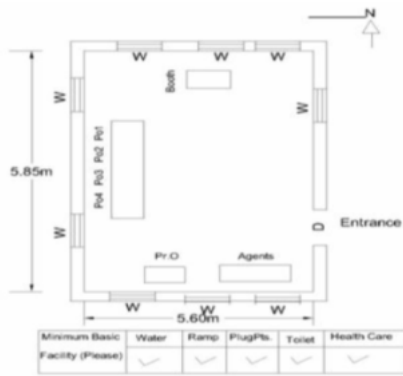

Google Map View

Polling Station Building Front View

Polling Station Front View

Cad View

Key MAP View

1 பெயர் : வீரமணி தந்தை பெயர்: குணசுந்தரம் வீட்டு எண் : 1 வயது : 50 பாலினம் : ஆண்	WQD1743129 Photo is available	2 பெயர் : சகீலா கணவர் பெயர்: வீரமணி வீட்டு எண் : 1 வயது : 48 பாலினம் : பெண்	WQD1743277 Photo is available	3 பெயர் : நந்தகோபால் தந்தை பெயர்: அருள் வீட்டு எண் : 1 வயது : 36 பாலினம் : ஆண்	WQD0096065 Photo is available
4 பெயர் : சரவணன் தந்தை பெயர்: கோவிந்து வீட்டு எண் : 1-1 வயது : 41 பாலினம் : ஆண்	FZG1167527 Photo is available	5 பெயர் : குப்பம்மாள் கணவர் பெயர்: சந்திரன் வீட்டு எண் : 3 வயது : 72 பாலினம் : பெண்	WQD0096073 Photo is available	6 பெயர் : சரவணன் தந்தை பெயர்: சந்திரன் வீட்டு எண் : 3 வயது : 52 பாலினம் : ஆண்	WQD0096081 Photo is available
7 பெயர் : தீபலக்ஷ்மி கணவர் பெயர்: சரவணன் வீட்டு எண் : 3 வயது : 40 பாலினம் : பெண்	WQD1846120 Photo is available	8 பெயர் : விக்னேஷ்வரென் ஸ் தந்தை பெயர்: சரவணன் சரவணன் வீட்டு எண் : 3 வயது : 19 பாலினம் : ஆண்	WQD3006418 Photo is available	9 பெயர் : பபிதா தந்தை பெயர்: பன்னீர்செல்வம் வீட்டு எண் : 4 வயது : 36 பாலினம் : பெண்	WQD0899062 Photo is available
10 பெயர் : சசிகுமார் தந்தை பெயர்: பன்னீர்செல்வம் வீட்டு எண் : 4 வயது : 35 பாலினம் : ஆண்	WQD0898999 Photo is available	11 பெயர் : வினோத்குமார் தந்தை பெயர்: அரசு வீட்டு எண் : 4 வயது : 34 பாலினம் : ஆண்	WQD0562447 Photo is available	12 பெயர் : விஜயன் தந்தை பெயர்: குமார் வீட்டு எண் : 4 வயது : 28 பாலினம் : ஆண்	WQD1743053 Photo is available
13 பெயர் : பிரதிபா தந்தை பெயர்: மகேந்திரன் வீட்டு எண் : 4 வயது : 20 பாலினம் : பெண்	WQD2891828 Photo is available	14 பெயர் : அன்பரசி கணவர் பெயர்: தேசப்பன் வீட்டு எண் : 4-1 வயது : 57 பாலினம் : பெண்	WQD2460285 Photo is available	15 பெயர் : சரஸ்வதி கணவர் பெயர்: ஆறுமுகம் வீட்டு எண் : 4-2 வயது : 84 பாலினம் : பெண்	WQD2460293 Photo is available
16 பெயர் : மோகனசுந்தரி கணவர் பெயர்: மகேந்திரன் வீட்டு எண் : 4-2 வயது : 45 பாலினம் : பெண்	FZG1212109 Photo is available	17 பெயர் : பன்னீர்செல்வம் தந்தை பெயர்: ஆறுமுகம் வீட்டு எண் : 4-3 வயது : 64 பாலினம் : ஆண்	WQD2460319 Photo is available	18 பெயர் : சமதி கணவர் பெயர்: பன்னீர்செல்வம் வீட்டு எண் : 4-3 வயது : 57 பாலினம் : பெண்	WQD2460327 Photo is available
19 பெயர் : கோமதுரை தந்தை பெயர்: குமார் வீட்டு எண் : 5 வயது : 33 பாலினம் : ஆண்	WQD0899054 Photo is available	20 பெயர் : இராஜேஸ்வரி தந்தை பெயர்: கோவிந்தராஜ் வீட்டு எண் : 5 வயது : 31 பாலினம் : பெண்	WQD0755363 Photo is available	21 பெயர் : கோவிந்தராஜ் தந்தை பெயர்: கேக்கல்ராஜ் வீட்டு எண் : 5-1 வயது : 58 பாலினம் : ஆண்	FZG0819011 Photo is available
22 பெயர் : சாரமதி கணவர் பெயர்: கோவிந்தராஜ் வீட்டு எண் : 5-1 வயது : 54 பாலினம் : பெண்	FZG0819003 Photo is available	23 பெயர் : வசந்தி கணவர் பெயர்: வாசுதேவன் வீட்டு எண் : 5-2 வயது : 74 பாலினம் : பெண்	FZG0855338 Photo is available	24 பெயர் : சரவணன் தந்தை பெயர்: வாசுதேவன் வீட்டு எண் : 5-2 வயது : 51 பாலினம் : ஆண்	WQD2460335 Photo is available
25 பெயர் : சக்கரபாணி தந்தை பெயர்: வால்முனி வீட்டு எண் : 6 வயது : 55 பாலினம் : ஆண்	WQD1459205 Photo is available	26 பெயர் : பத்மினி கணவர் பெயர்: சக்கரபாணி வீட்டு எண் : 6 வயது : 48 பாலினம் : பெண்	WQD1459379 Photo is available	27 பெயர் : பிரேம்குமார் தந்தை பெயர்: சக்கரபாணி வீட்டு எண் : 6 வயது : 32 பாலினம் : ஆண்	WQD1459619 Photo is available
S 28 பெயர் : கலைவாணன் தந்தை பெயர்: பழனி வீட்டு எண் : 6-A வயது : 44 பாலினம் : ஆண்	FZG0820340 Photo is available	S 29 பெயர் : சிவகாமி கணவர் பெயர்: கலைவாணன் வீட்டு எண் : 6-A வயது : 41 பாலினம் : பெண்	FZG1225127 Photo is available	30 பெயர் : நர்மதா கணவர் பெயர்: உதயசந்தர் வீட்டு எண் : 6-A வயது : 37 பாலினம் : பெண்	WQD0096123 Photo is available