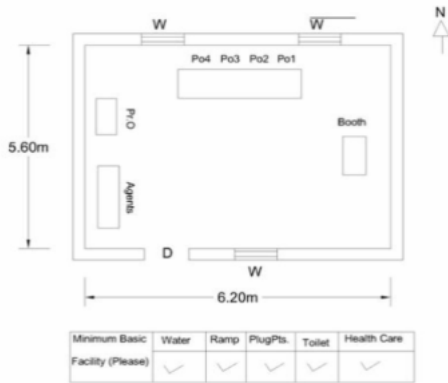

Cad View

Key MAP View