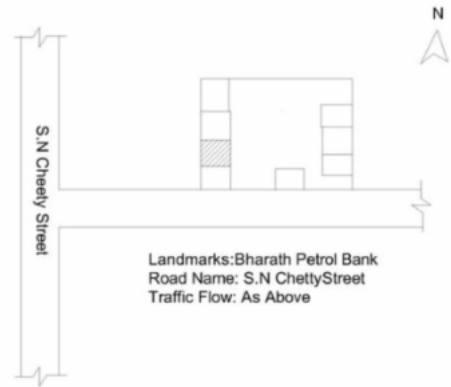

Cad View

Key MAP View