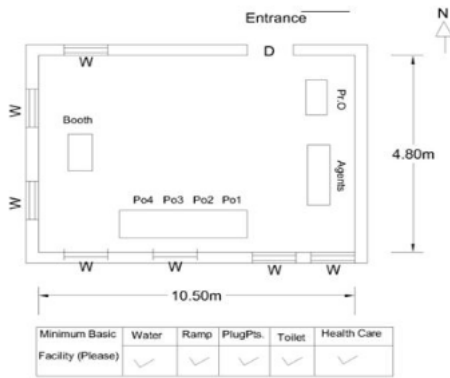

Cad View

Key MAP View