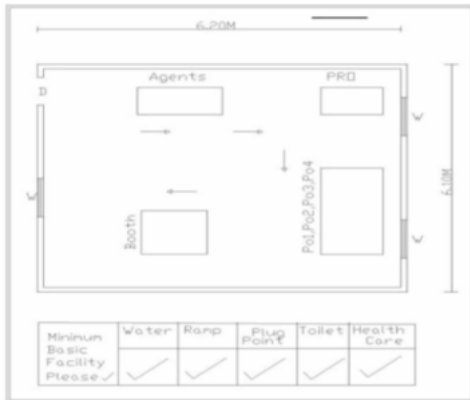

Google Map View

Polling Station Building Front View

Polling Station Front View

Cad View

Key MAP View

1 பெயர் : பவதாரணி தந்தை பெயர்: நிர்மல் குமார் வீட்டு எண் : 1/38 வயது : 24 பாலினம் : பெண்	WQD2714632 Photo is available	2 பெயர் : விஜய பூர் தந்தை பெயர்: நிர்மல் குமார் வீட்டு எண் : 1/38 வயது : 21 பாலினம் : பெண்	WQD3047529 Photo is available	3 பெயர் : கற்பகம் கணவர் பெயர்: பிரபாகரன் வீட்டு எண் : 2 வயது : 62 பாலினம் : பெண்	WQD2534873 Photo is available
4 பெயர் : சொப்னா கணவர் பெயர்: அங்கமுத்து வீட்டு எண் : 2 வயது : 42 பாலினம் : பெண்	FZG2206233 Photo is available	5 பெயர் : செளமயா தந்தை பெயர்: பிரபாகரன் வீட்டு எண் : 2 வயது : 38 பாலினம் : பெண்	FZG1265313 Photo is available	6 பெயர் : செந்தில் தந்தை பெயர்: வேலு வீட்டு எண் : 3/34 வயது : 41 பாலினம் : ஆண்	WQD1068089 Photo is available
7 பெயர் : பென்சி பெயினா கணவர் பெயர்: சார்லஸ் வீட்டு எண் : 3-34 வயது : 37 பாலினம் : பெண்	WQD1906148 Photo is available	8 பெயர் : காயத்ரி தந்தை பெயர்: லாரன்ஸ் வீட்டு எண் : 3-34 வயது : 36 பாலினம் : பெண்	WQD1622448 Photo is available	9 பெயர் : கல்யாணி தந்தை பெயர்: செந்தில் வீட்டு எண் : 3/34 வயது : 36 பாலினம் : பெண்	WQD1067925 Photo is available
10 பெயர் : கௌதம் தந்தை பெயர்: நடராஜன் வீட்டு எண் : 4 வயது : 34 பாலினம் : ஆண்	WQD0563783 Photo is available	11 பெயர் : குழந்தைராஜ் தந்தை பெயர்: ஞானசுந்தரம் வீட்டு எண் : 4/17 வயது : 59 பாலினம் : ஆண்	WQD2306041 Photo is available	12 பெயர் : கிருஷ்ணவேணி கணவர் பெயர்: மோகன்ராஜ் வீட்டு எண் : 4-17 வயது : 56 பாலினம் : பெண்	WQD0099127 Photo is available
13 பெயர் : நிர்மலா கணவர் பெயர்: கார்த்திக் வீட்டு எண் : 4-32 வயது : 38 பாலினம் : பெண்	WQD1846948 Photo is available	14 பெயர் : கே.ஆறுமுகம் இதரர் பெயர்: ஏ.கன்னியம்மா வீட்டு எண் : 5/30 வயது : 56 பாலினம் : ஆண்	WQD2726974 Photo is available	15 பெயர் : ஏ.பானு தந்தை பெயர்: கே.ஆறுமுகம் கே.அருறுமுகம் வீட்டு எண் : 5/30 வயது : 23 பாலினம் : பெண்	WQD2655439 Photo is available
16 பெயர் : அரவிந்த் தந்தை பெயர்: ஆறுமுகம் வீட்டு எண் : 5/30 வயது : 22 பாலினம் : ஆண்	WQD2864650 Photo is available	17 பெயர் : பிரேம்குமார் தந்தை பெயர்: நடராஜ் வீட்டு எண் : 6-1 வயது : 37 பாலினம் : ஆண்	WQD0211797 Photo is available	# 18 பெயர் : சதிஷ் க தந்தை பெயர்: கணேசன் வீட்டு எண் : 10/15 வயது : 30 பாலினம் : ஆண்	WQD1738954 Photo is available
19 பெயர் : சத்தியவாணி கணவர் பெயர்: கோதண்டபாணி வீட்டு எண் : 11 வயது : 67 பாலினம் : பெண்	WQD1291731 Photo is available	20 பெயர் : பிரேமநாத் தந்தை பெயர்: கோதண்டபாணி வீட்டு எண் : 11 வயது : 47 பாலினம் : ஆண்	WQD1291723 Photo is available	21 பெயர் : ஷானி பி கணவர் பெயர்: பிரேமநாத் வீட்டு எண் : 11/15, முதல் தெரு வயது : 39 பாலினம் : பெண்	WQD2920841 Photo is available
22 பெயர் : உதயகுமார் தந்தை பெயர்: ஆறுமுகம் வீட்டு எண் : 12 வயது : 57 பாலினம் : ஆண்	WQD2539161 Photo is available	23 பெயர் : சுகந்தி தந்தை பெயர்: உதயகுமார் வீட்டு எண் : 12 வயது : 51 பாலினம் : பெண்	WQD2539179 Photo is available	24 பெயர் : தனலட்சுமி கணவர் பெயர்: நாராயணசாமி வீட்டு எண் : 12/14, YMCA குப்பம் வயது : 32 பாலினம் : பெண்	WQD2095123 Photo is available
25 பெயர் : தெய்வானை கணவர் பெயர்: சேகர் வீட்டு எண் : 14 வயது : 59 பாலினம் : பெண்	WQD3065786 Photo is available	26 பெயர் : சேகர் தந்தை பெயர்: முனுசாமி வீட்டு எண் : 14 வயது : 58 பாலினம் : ஆண்	WQD3065778 Photo is available	27 பெயர் : சந்திரா தந்தை பெயர்: ராஜலிங்கம் வீட்டு எண் : 14 வயது : 32 பாலினம் : பெண்	WQD1291376 Photo is available
28 பெயர் : கார்த்திக் தந்தை பெயர்: ராஜலிங்கம் வீட்டு எண் : 14 வயது : 30 பாலினம் : ஆண்	WQD1291467 Photo is available	29 பெயர் : ராஜலிங்கம் தந்தை பெயர்: பைலராஜ் வீட்டு எண் : 14-1 வயது : 61 பாலினம் : ஆண்	WQD2539187 Photo is available	30 பெயர் : இல்லாமல்லி தந்தை பெயர்: ராஜலிங்கம் வீட்டு எண் : 14-1 வயது : 54 பாலினம் : பெண்	WQD2539195 Photo is available