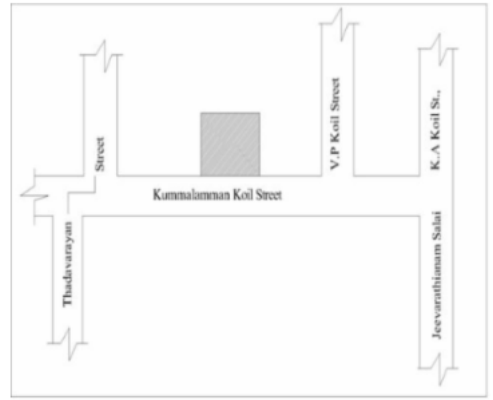

Google Map View

Polling Station Building Front View

Polling Station Front View

Cad View

Key MAP View

1 பெயர் : பவதாரணி தந்தை பெயர்: நிர்மல் குமார் வீட்டு எண் : 1/38 வயது : 24 பாலினம் : பெண்	WQD2714632 Photo is available	2 பெயர் : விஜய பூர் தந்தை பெயர்: நிர்மல் குமார் வீட்டு எண் : 1/38 வயது : 21 பாலினம் : பெண்	WQD3047529 Photo is available	3 பெயர் : கற்பகம் கணவர் பெயர்: பிரபாகரன் வீட்டு எண் : 2 வயது : 62 பாலினம் : பெண்	WQD2534873 Photo is available
4 பெயர் : சொப்னா கணவர் பெயர்: அங்கமுத்து வீட்டு எண் : 2 வயது : 42 பாலினம் : பெண்	FZG2206233 Photo is available	5 பெயர் : செளமயா தந்தை பெயர்: பிரபாகரன் வீட்டு எண் : 2 வயது : 38 பாலினம் : பெண்	FZG1265313 Photo is available	6 பெயர் : செந்தில் தந்தை பெயர்: வேலு வீட்டு எண் : 3/34 வயது : 41 பாலினம் : ஆண்	WQD1068089 Photo is available
7 பெயர் : பென்சி பெயினா கணவர் பெயர்: சார்லஸ் வீட்டு எண் : 3-34 வயது : 37 பாலினம் : பெண்	WQD1906148 Photo is available	8 பெயர் : காயத்ரி தந்தை பெயர்: லாரன்ஸ் வீட்டு எண் : 3-34 வயது : 36 பாலினம் : பெண்	WQD1622448 Photo is available	9 பெயர் : கல்யாணி தந்தை பெயர்: செந்தில் வீட்டு எண் : 3/34 வயது : 36 பாலினம் : பெண்	WQD1067925 Photo is available
10 பெயர் : கௌதம் தந்தை பெயர்: நடராஜன் வீட்டு எண் : 4 வயது : 34 பாலினம் : ஆண்	WQD0563783 Photo is available	11 பெயர் : குழந்தைராஜ் தந்தை பெயர்: ஞானசுந்தரம் வீட்டு எண் : 4/17 வயது : 59 பாலினம் : ஆண்	WQD2306041 Photo is available	12 பெயர் : கிருஷ்ணவேணி கணவர் பெயர்: மோகன்ராஜ் வீட்டு எண் : 4-17 வயது : 56 பாலினம் : பெண்	WQD0099127 Photo is available
13 பெயர் : நிர்மலா கணவர் பெயர்: கார்த்திக் வீட்டு எண் : 4-32 வயது : 38 பாலினம் : பெண்	WQD1846948 Photo is available	14 பெயர் : கே.ஆறுமுகம் இதரர் பெயர்: ஏ.கன்னியம்மா வீட்டு எண் : 5/30 வயது : 56 பாலினம் : ஆண்	WQD2726974 Photo is available	15 பெயர் : ஏ.பானு தந்தை பெயர்: கே.ஆறுமுகம் கே.அருறுமுகம் வீட்டு எண் : 5/30 வயது : 23 பாலினம் : பெண்	WQD2655439 Photo is available
16 பெயர் : அரவிந்த் தந்தை பெயர்: ஆறுமுகம் வீட்டு எண் : 5/30 வயது : 22 பாலினம் : ஆண்	WQD2864650 Photo is available	17 பெயர் : பிரேம்குமார் தந்தை பெயர்: நடராஜ் வீட்டு எண் : 6-1 வயது : 37 பாலினம் : ஆண்	WQD0211797 Photo is available	# 18 பெயர் : சதிஷ் க தந்தை பெயர்: கணேசன் வீட்டு எண் : 10/15 வயது : 30 பாலினம் : ஆண்	WQD1738954 Photo is available
19 பெயர் : சத்தியவாணி கணவர் பெயர்: கோதண்டபாணி வீட்டு எண் : 11 வயது : 67 பாலினம் : பெண்	WQD1291731 Photo is available	20 பெயர் : பிரேமநாத் தந்தை பெயர்: கோதண்டபாணி வீட்டு எண் : 11 வயது : 47 பாலினம் : ஆண்	WQD1291723 Photo is available	21 பெயர் : ஷானி பி கணவர் பெயர்: பிரேமநாத் வீட்டு எண் : 11/15, முதல் தெரு வயது : 39 பாலினம் : பெண்	WQD2920841 Photo is available
22 பெயர் : உதயகுமார் தந்தை பெயர்: ஆறுமுகம் வீட்டு எண் : 12 வயது : 57 பாலினம் : ஆண்	WQD2539161 Photo is available	23 பெயர் : சுகந்தி தந்தை பெயர்: உதயகுமார் வீட்டு எண் : 12 வயது : 51 பாலினம் : பெண்	WQD2539179 Photo is available	24 பெயர் : தனலட்சுமி கணவர் பெயர்: நாராயணசாமி வீட்டு எண் : 12/14, YMCA குப்பம் வயது : 32 பாலினம் : பெண்	WQD2095123 Photo is available
25 பெயர் : தெய்வானை கணவர் பெயர்: சேகர் வீட்டு எண் : 14 வயது : 59 பாலினம் : பெண்	WQD3065786 Photo is available	26 பெயர் : சேகர் தந்தை பெயர்: முனுசாமி வீட்டு எண் : 14 வயது : 58 பாலினம் : ஆண்	WQD3065778 Photo is available	27 பெயர் : சந்திரா தந்தை பெயர்: ராஜலிங்கம் வீட்டு எண் : 14 வயது : 32 பாலினம் : பெண்	WQD1291376 Photo is available
28 பெயர் : கார்த்திக் தந்தை பெயர்: ராஜலிங்கம் வீட்டு எண் : 14 வயது : 30 பாலினம் : ஆண்	WQD1291467 Photo is available	29 பெயர் : ராஜலிங்கம் தந்தை பெயர்: பைலராஜ் வீட்டு எண் : 14-1 வயது : 61 பாலினம் : ஆண்	WQD2539187 Photo is available	30 பெயர் : இல்லாமல்லி தந்தை பெயர்: ராஜலிங்கம் வீட்டு எண் : 14-1 வயது : 54 பாலினம் : பெண்	WQD2539195 Photo is available