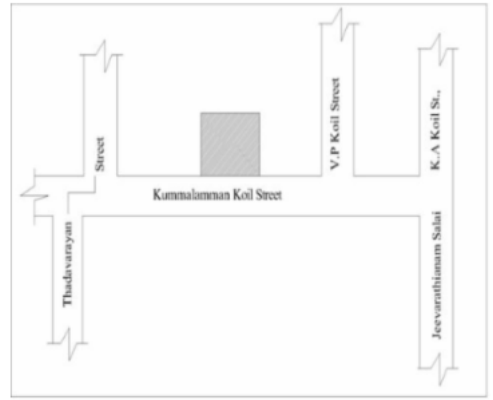

Google Map View

Polling Station Building Front View

Polling Station Front View

Cad View

Key MAP View

1 பெயர் : பூபாலன் தாயின் பெயர்: மகாலட்சுமி வீட்டு எண் : 1 வயது : 34 பாலினம் : ஆண்	WQD2098770 Photo is available	2 பெயர் : பிரசாந்த் பாலாஜி தந்தை பெயர்: வடிவேல் வீட்டு எண் : 1 வயது : 27 பாலினம் : ஆண்	WQD1906676 Photo is available	3 பெயர் : வடிவேலு தந்தை பெயர்: பாலகிருஷ்ணன் வீட்டு எண் : 1-1 வயது : 64 பாலினம் : ஆண்	WQD0196204 Photo is available
4 பெயர் : பிரபா கணவர் பெயர்: வடிவேலு வீட்டு எண் : 1-1 வயது : 57 பாலினம் : பெண்	WQD0245332 Photo is available	5 பெயர் : வ ஐஸ்வர்யா தந்தை பெயர்: வாசு வீட்டு எண் : 01/01 வயது : 19 பாலினம் : பெண்	WQD3088903 Photo is available	6 பெயர் : தேசிங்குராஜா தந்தை பெயர்: செங்குர் பான்டயன் வீட்டு எண் : 2 வயது : 64 பாலினம் : ஆண்	WQD0904235 Photo is available
7 பெயர் : விஜயராணி கணவர் பெயர்: செல்வ குமார் வீட்டு எண் : 2 வயது : 42 பாலினம் : பெண்	WQD1460831 Photo is available	8 பெயர் : அஜித்குமார் தந்தை பெயர்: முருகன் வீட்டு எண் : 2 வயது : 29 பாலினம் : ஆண்	WQD1847060 Photo is available	9 பெயர் : மஞ்சளா கணவர் பெயர்: முருகன் வீட்டு எண் : 2-2 வயது : 47 பாலினம் : பெண்	FZG1285535 Photo is available
10 பெயர் : சரோஜா கணவர் பெயர்: வேலு வீட்டு எண் : 2-3 வயது : 65 பாலினம் : பெண்	WQD2462901 Photo is available	11 பெயர் : செல்வகுமார் தந்தை பெயர்: தேசிங்குராஜா வீட்டு எண் : 2-3 வயது : 43 பாலினம் : ஆண்	FZG0898916 Photo is available	12 பெயர் : செந்தில்குமார் தந்தை பெயர்: தேசிங்குராஜா வீட்டு எண் : 2-3 வயது : 41 பாலினம் : ஆண்	FZG1282474 Photo is available
13 பெயர் : சரவணன் தந்தை பெயர்: வேலு வீட்டு எண் : 2-3 வயது : 41 பாலினம் : ஆண்	FZG2202802 Photo is available	14 பெயர் : கனகவள்ளி தந்தை பெயர்: சரவணன் வீட்டு எண் : 2-38 வயது : 33 பாலினம் : பெண்	WQD0666057 Photo is available	15 பெயர் : முத்துசெல்வம் கணவர் பெயர்: தேசிங்குராஜா வீட்டு எண் : 3 வயது : 64 பாலினம் : பெண்	WQD2462935 Photo is available
16 பெயர் : ரேவதி கணவர் பெயர்: குமாரவேல் வீட்டு எண் : 3-2 வயது : 35 பாலினம் : பெண்	WQD1906577 Photo is available	17 பெயர் : மணிகண்டன் தந்தை பெயர்: நடராஜ் வீட்டு எண் : 3/2 வயது : 27 பாலினம் : ஆண்	WQD1901594 Photo is available	18 பெயர் : அஞ்சலை தேவி கணவர் பெயர்: மகாலிங்கம் வீட்டு எண் : 4 வயது : 69 பாலினம் : பெண்	WQD1461029 Photo is available
19 பெயர் : மகேந்திரன் தந்தை பெயர்: மகாலிங்கம் வீட்டு எண் : 4 வயது : 46 பாலினம் : ஆண்	WQD1461037 Photo is available	20 பெயர் : பா அமுதா கணவர் பெயர்: பார்த்திபன் வீட்டு எண் : 4 வயது : 42 பாலினம் : பெண்	WQD1289917 Photo is available	21 பெயர் : சசிகலா கணவர் பெயர்: மகேந்திரன் வீட்டு எண் : 4 வயது : 40 பாலினம் : பெண்	WQD1460864 Photo is available
22 பெயர் : ஜனனி தந்தை பெயர்: தயாலன் வீட்டு எண் : 4 வயது : 23 பாலினம் : பெண்	WQD2676401 Photo is available	23 பெயர் : பிரேமா கணவர் பெயர்: லோகேஷ் வீட்டு எண் : 4/1-37/1 வயது : 40 பாலினம் : பெண்	FZG1266295 Photo is available	24 பெயர் : சரிதா கணவர் பெயர்: தயாளன் வீட்டு எண் : 4-2 வயது : 42 பாலினம் : பெண்	WQD0245340 Photo is available
25 பெயர் : மைநாவதி கணவர் பெயர்: கலியமூர்த்தி வீட்டு எண் : 4/15 வயது : 55 பாலினம் : பெண்	WQD2644656 Photo is available	26 பெயர் : நலன் தந்தை பெயர்: தயாளன் வீட்டு எண் : 4/37 வயது : 20 பாலினம் : பெண்	WQD2892164 Photo is available	27 பெயர் : வான்மதி தந்தை பெயர்: கலைஞர் வீட்டு எண் : 5 வயது : 30 பாலினம் : பெண்	WQD1290360 Photo is available
28 பெயர் : ரிஷிகுமார் தந்தை பெயர்: சுப்பரமணி வீட்டு எண் : 5 வயது : 24 பாலினம் : ஆண்	WQD2644391 Photo is available	29 பெயர் : லிங்கேஷ்வரன் தந்தை பெயர்: குணாளன் வீட்டு எண் : 6 வயது : 49 பாலினம் : ஆண்	WQD1460815 Photo is available	# 30 பெயர் : பவித்ரா தந்தை பெயர்: செந்தில் குமார் வீட்டு எண் : எண் 7 வயது : 26 பாலினம் : பெண்	WQD2660603 Photo is available