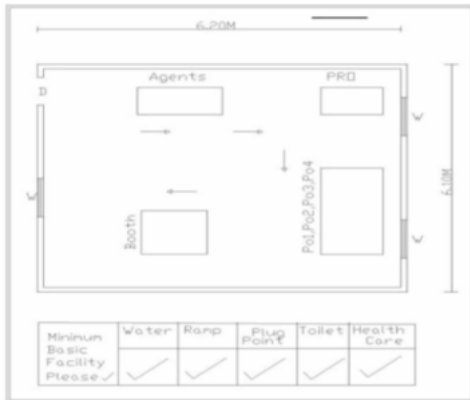

Google Map View

Polling Station Building Front View

Polling Station Front View

Cad View

Key MAP View

1 பெயர் : பூபாலன் தாயின் பெயர்: மகாலட்சுமி வீட்டு எண் : 1 வயது : 34 பாலினம் : ஆண்	WQD2098770 Photo is available	2 பெயர் : பிரசாந்த் பாலாஜி தந்தை பெயர்: வடிவேல் வீட்டு எண் : 1 வயது : 27 பாலினம் : ஆண்	WQD1906676 Photo is available	3 பெயர் : வடிவேலு தந்தை பெயர்: பாலகிருஷ்ணன் வீட்டு எண் : 1-1 வயது : 64 பாலினம் : ஆண்	WQD0196204 Photo is available
4 பெயர் : பிரபா கணவர் பெயர்: வடிவேலு வீட்டு எண் : 1-1 வயது : 57 பாலினம் : பெண்	WQD0245332 Photo is available	5 பெயர் : வ ஐஸ்வர்யா தந்தை பெயர்: வாசு வீட்டு எண் : 01/01 வயது : 19 பாலினம் : பெண்	WQD3088903 Photo is available	6 பெயர் : தேசிங்குராஜா தந்தை பெயர்: செங்குர் பான்டயன் வீட்டு எண் : 2 வயது : 64 பாலினம் : ஆண்	WQD0904235 Photo is available
7 பெயர் : விஜயராணி கணவர் பெயர்: செல்வ குமார் வீட்டு எண் : 2 வயது : 42 பாலினம் : பெண்	WQD1460831 Photo is available	8 பெயர் : அஜித்குமார் தந்தை பெயர்: முருகன் வீட்டு எண் : 2 வயது : 29 பாலினம் : ஆண்	WQD1847060 Photo is available	9 பெயர் : மஞ்சளா கணவர் பெயர்: முருகன் வீட்டு எண் : 2-2 வயது : 47 பாலினம் : பெண்	FZG1285535 Photo is available
10 பெயர் : சரோஜா கணவர் பெயர்: வேலு வீட்டு எண் : 2-3 வயது : 65 பாலினம் : பெண்	WQD2462901 Photo is available	11 பெயர் : செல்வகுமார் தந்தை பெயர்: தேசிங்குராஜா வீட்டு எண் : 2-3 வயது : 43 பாலினம் : ஆண்	FZG0898916 Photo is available	12 பெயர் : செந்தில்குமார் தந்தை பெயர்: தேசிங்குராஜா வீட்டு எண் : 2-3 வயது : 41 பாலினம் : ஆண்	FZG1282474 Photo is available
13 பெயர் : சரவணன் தந்தை பெயர்: வேலு வீட்டு எண் : 2-3 வயது : 41 பாலினம் : ஆண்	FZG2202802 Photo is available	14 பெயர் : கனகவள்ளி தந்தை பெயர்: சரவணன் வீட்டு எண் : 2-38 வயது : 33 பாலினம் : பெண்	WQD0666057 Photo is available	15 பெயர் : முத்துசெல்வம் கணவர் பெயர்: தேசிங்குராஜா வீட்டு எண் : 3 வயது : 64 பாலினம் : பெண்	WQD2462935 Photo is available
16 பெயர் : ரேவதி கணவர் பெயர்: குமாரவேல் வீட்டு எண் : 3-2 வயது : 35 பாலினம் : பெண்	WQD1906577 Photo is available	17 பெயர் : மணிகண்டன் தந்தை பெயர்: நடராஜ் வீட்டு எண் : 3/2 வயது : 27 பாலினம் : ஆண்	WQD1901594 Photo is available	18 பெயர் : அஞ்சலை தேவி கணவர் பெயர்: மகாலிங்கம் வீட்டு எண் : 4 வயது : 69 பாலினம் : பெண்	WQD1461029 Photo is available
19 பெயர் : மகேந்திரன் தந்தை பெயர்: மகாலிங்கம் வீட்டு எண் : 4 வயது : 46 பாலினம் : ஆண்	WQD1461037 Photo is available	20 பெயர் : பா அமுதா கணவர் பெயர்: பார்த்திபன் வீட்டு எண் : 4 வயது : 42 பாலினம் : பெண்	WQD1289917 Photo is available	21 பெயர் : சசிகலா கணவர் பெயர்: மகேந்திரன் வீட்டு எண் : 4 வயது : 40 பாலினம் : பெண்	WQD1460864 Photo is available
22 பெயர் : ஜனனி தந்தை பெயர்: தயாலன் வீட்டு எண் : 4 வயது : 23 பாலினம் : பெண்	WQD2676401 Photo is available	23 பெயர் : பிரேமா கணவர் பெயர்: லோகேஷ் வீட்டு எண் : 4/1-37/1 வயது : 40 பாலினம் : பெண்	FZG1266295 Photo is available	24 பெயர் : சரிதா கணவர் பெயர்: தயாளன் வீட்டு எண் : 4-2 வயது : 42 பாலினம் : பெண்	WQD0245340 Photo is available
25 பெயர் : மைநாவதி கணவர் பெயர்: கலியமூர்த்தி வீட்டு எண் : 4/15 வயது : 55 பாலினம் : பெண்	WQD2644656 Photo is available	26 பெயர் : நலன் தந்தை பெயர்: தயாளன் வீட்டு எண் : 4/37 வயது : 20 பாலினம் : பெண்	WQD2892164 Photo is available	27 பெயர் : வான்மதி தந்தை பெயர்: கலைஞர் வீட்டு எண் : 5 வயது : 30 பாலினம் : பெண்	WQD1290360 Photo is available
28 பெயர் : ரிஷிகுமார் தந்தை பெயர்: சுப்பரமணி வீட்டு எண் : 5 வயது : 24 பாலினம் : ஆண்	WQD2644391 Photo is available	29 பெயர் : லிங்கேஷ்வரன் தந்தை பெயர்: குணாளன் வீட்டு எண் : 6 வயது : 49 பாலினம் : ஆண்	WQD1460815 Photo is available	# 30 பெயர் : பவித்ரா தந்தை பெயர்: செந்தில் குமார் வீட்டு எண் : எண் 7 வயது : 26 பாலினம் : பெண்	WQD2660603 Photo is available