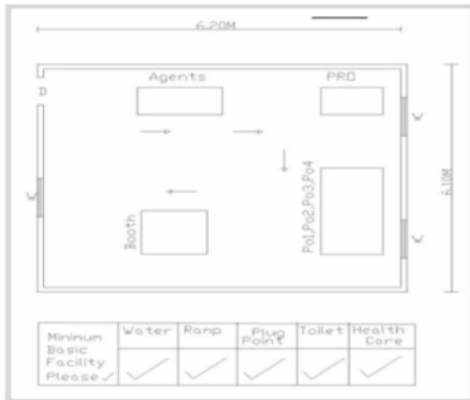

Google Map View

Polling Station Building Front View

Polling Station Front View

Cad View

Key MAP View

1 பெயர் : கன்னியப்பன் தந்தை பெயர்: முருகேசன் வீட்டு எண் : 1 வயது : 56 பாலினம் : ஆண்	WQD1461474 Photo is available	2 பெயர் : தனலட்சுமி கணவர் பெயர்: கன்னியப்பன் வீட்டு எண் : 1 வயது : 51 பாலினம் : பெண்	WQD1461482 Photo is available	3 பெயர் : ராஜா தந்தை பெயர்: முருகேசன் வீட்டு எண் : 1 வயது : 46 பாலினம் : ஆண்	WQD1461128 Photo is available
4 பெயர் : மோகனா கணவர் பெயர்: ராஜா வீட்டு எண் : 1 வயது : 45 பாலினம் : பெண்	WQD1461136 Photo is available	5 பெயர் : வேல்விழி கணவர் பெயர்: லோகநாதன் வீட்டு எண் : 1 வயது : 42 பாலினம் : பெண்	WQD1290089 Photo is available	6 பெயர் : லதா தந்தை பெயர்: கன்னியப்பன் வீட்டு எண் : 1 வயது : 32 பாலினம் : பெண்	WQD1461276 Photo is available
7 பெயர் : மணிகண்டன் தந்தை பெயர்: கன்னியப்பன் வீட்டு எண் : 1 வயது : 30 பாலினம் : ஆண்	WQD1361559 Photo is available	8 பெயர் : லோகநாதன் தந்தை பெயர்: முருகேசன் வீட்டு எண் : 1-3 வயது : 44 பாலினம் : ஆண்	FZG0854430 Photo is available	9 பெயர் : சர்மிளாபேகம் கணவர் பெயர்: ஹாஜாசரிப் வீட்டு எண் : 2 வயது : 38 பாலினம் : பெண்	WQD0564468 Photo is available
10 பெயர் : முகமதுஆரிப் தந்தை பெயர்: முகமது அனீபா வீட்டு எண் : 2 வயது : 36 பாலினம் : ஆண்	WQD1290220 Photo is available	11 பெயர் : தவமணி கணவர் பெயர்: குமார்செல்வம் வீட்டு எண் : 2-1 வயது : 54 பாலினம் : பெண்	WQD2465771 Photo is available	12 பெயர் : நிதியானந்தம் தந்தை பெயர்: குமார்செல்வம் வீட்டு எண் : 2-1 வயது : 40 பாலினம் : ஆண்	FZG1283969 Photo is available
13 பெயர் : து சுந்தர் தந்தை பெயர்: துரை வீட்டு எண் : 2/3 வயது : 46 பாலினம் : ஆண்	WQD3052081 Photo is available	14 பெயர் : ஜெயச்சந்திரன் தந்தை பெயர்: மணிவண்ணன் வீட்டு எண் : 2-3 வயது : 26 பாலினம் : ஆண்	WQD1987767 Photo is available	15 பெயர் : புவனேஸ்வரி தந்தை பெயர்: அன்பு பிச்சைகண்ணு வீட்டு எண் : 2/31 வயது : 41 பாலினம் : பெண்	WQD3009180 Photo is available
16 பெயர் : கோவிந்தராஜா தந்தை பெயர்: ஜலராஜா வீட்டு எண் : 3 வயது : 45 பாலினம் : ஆண்	WQD0100347 Photo is available	17 பெயர் : லட்சுமி கணவர் பெயர்: கோவிந்தராஜா வீட்டு எண் : 3 வயது : 42 பாலினம் : பெண்	WQD1003615 Photo is available	S 18 பெயர் : ஹரி கிருஷ்ணன் தந்தை பெயர்: செல்வம் வீட்டு எண் : 3-2 வயது : 24 பாலினம் : ஆண்	WQD2685832 Photo is available
19 பெயர் : போஸ் தந்தை பெயர்: மாரியப்பன் வீட்டு எண் : 3-3 வயது : 79 பாலினம் : ஆண்	FZG0854158 Photo is available	20 பெயர் : சாந்தகுமாரி கணவர் பெயர்: போஸ் வீட்டு எண் : 3-3 வயது : 64 பாலினம் : பெண்	WQD2465797 Photo is available	21 பெயர் : கனேசன் தந்தை பெயர்: கோவிந்தன் வீட்டு எண் : 3-3 வயது : 51 பாலினம் : ஆண்	WQD1623057 Photo is available
22 பெயர் : அமீனா கணவர் பெயர்: அனீபா வீட்டு எண் : 3-6 வயது : 64 பாலினம் : பெண்	FZG1285873 Photo is available	23 பெயர் : இம்தியாஸ் தந்தை பெயர்: அனீஃபா வீட்டு எண் : 3-6 வயது : 39 பாலினம் : ஆண்	FZG1284348 Photo is available	24 பெயர் : மரியா செல்வம் தந்தை பெயர்: லாரன்ஸ் வீட்டு எண் : 3/19,C.G.காலனி வயது : 29 பாலினம் : ஆண்	WQD2099067 Photo is available
25 பெயர் : சரண்யா தந்தை பெயர்: கனேசன் வீட்டு எண் : 3 வது தெரு வயது : 25 பாலினம் : பெண்	WQD2099919 Photo is available	26 பெயர் : சுகுணா கணவர் பெயர்: கிருஷ்ணன் வீட்டு எண் : 4-2 வயது : 69 பாலினம் : பெண்	FZG0854653 Photo is available	27 பெயர் : மோகன்ராஜ் தந்தை பெயர்: கிருஷ்ணன் வீட்டு எண் : 4-2 வயது : 46 பாலினம் : ஆண்	FZG0854273 Photo is available
28 பெயர் : சுமித்திரா மோ கணவர் பெயர்: மோகன்ராஜ் வீட்டு எண் : 4-2 வயது : 44 பாலினம் : பெண்	FZG3105897 Photo is available	29 பெயர் : அனுமந்தராவ் தந்தை பெயர்: கேசவநாயுடு வீட்டு எண் : 5 வயது : 74 பாலினம் : ஆண்	FZG1281906 Photo is available	30 பெயர் : தென்னரசி கணவர் பெயர்: அனுமந்தராவ் வீட்டு எண் : 5 வயது : 70 பாலினம் : பெண்	WQD1289958 Photo is available