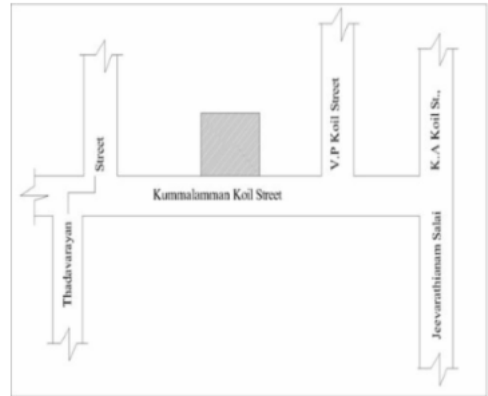

Google Map View

Polling Station Building Front View

Polling Station Front View

Cad View

Key MAP View

1 பெயர் : கன்னியப்பன் தந்தை பெயர்: முருகேசன் வீட்டு எண் : 1 வயது : 56 பாலினம் : ஆண்	WQD1461474 Photo is available	2 பெயர் : தனலட்சுமி கணவர் பெயர்: கன்னியப்பன் வீட்டு எண் : 1 வயது : 51 பாலினம் : பெண்	WQD1461482 Photo is available	3 பெயர் : ராஜா தந்தை பெயர்: முருகேசன் வீட்டு எண் : 1 வயது : 46 பாலினம் : ஆண்	WQD1461128 Photo is available
4 பெயர் : மோகனா கணவர் பெயர்: ராஜா வீட்டு எண் : 1 வயது : 45 பாலினம் : பெண்	WQD1461136 Photo is available	5 பெயர் : வேல்விழி கணவர் பெயர்: லோகநாதன் வீட்டு எண் : 1 வயது : 42 பாலினம் : பெண்	WQD1290089 Photo is available	6 பெயர் : லதா தந்தை பெயர்: கன்னியப்பன் வீட்டு எண் : 1 வயது : 32 பாலினம் : பெண்	WQD1461276 Photo is available
7 பெயர் : மணிகண்டன் தந்தை பெயர்: கன்னியப்பன் வீட்டு எண் : 1 வயது : 30 பாலினம் : ஆண்	WQD1361559 Photo is available	8 பெயர் : லோகநாதன் தந்தை பெயர்: முருகேசன் வீட்டு எண் : 1-3 வயது : 44 பாலினம் : ஆண்	FZG0854430 Photo is available	9 பெயர் : சர்மிளாபேகம் கணவர் பெயர்: ஹாஜாசரிப் வீட்டு எண் : 2 வயது : 38 பாலினம் : பெண்	WQD0564468 Photo is available
10 பெயர் : முகமதுஆரிப் தந்தை பெயர்: முகமது அனீபா வீட்டு எண் : 2 வயது : 36 பாலினம் : ஆண்	WQD1290220 Photo is available	11 பெயர் : தவமணி கணவர் பெயர்: குமார்செல்வம் வீட்டு எண் : 2-1 வயது : 54 பாலினம் : பெண்	WQD2465771 Photo is available	12 பெயர் : நிதியானந்தம் தந்தை பெயர்: குமார்செல்வம் வீட்டு எண் : 2-1 வயது : 40 பாலினம் : ஆண்	FZG1283969 Photo is available
13 பெயர் : து சுந்தர் தந்தை பெயர்: துரை வீட்டு எண் : 2/3 வயது : 46 பாலினம் : ஆண்	WQD3052081 Photo is available	14 பெயர் : ஜெயச்சந்திரன் தந்தை பெயர்: மணிவண்ணன் வீட்டு எண் : 2-3 வயது : 26 பாலினம் : ஆண்	WQD1987767 Photo is available	15 பெயர் : புவனேஸ்வரி தந்தை பெயர்: அன்பு பிச்சைகண்ணு வீட்டு எண் : 2/31 வயது : 41 பாலினம் : பெண்	WQD3009180 Photo is available
16 பெயர் : கோவிந்தராஜா தந்தை பெயர்: ஜலராஜா வீட்டு எண் : 3 வயது : 45 பாலினம் : ஆண்	WQD0100347 Photo is available	17 பெயர் : லட்சுமி கணவர் பெயர்: கோவிந்தராஜா வீட்டு எண் : 3 வயது : 42 பாலினம் : பெண்	WQD1003615 Photo is available	S 18 பெயர் : ஹரி கிருஷ்ணன் தந்தை பெயர்: செல்வம் வீட்டு எண் : 3-2 வயது : 24 பாலினம் : ஆண்	WQD2685832 Photo is available
19 பெயர் : போஸ் தந்தை பெயர்: மாரியப்பன் வீட்டு எண் : 3-3 வயது : 79 பாலினம் : ஆண்	FZG0854158 Photo is available	20 பெயர் : சாந்தகுமாரி கணவர் பெயர்: போஸ் வீட்டு எண் : 3-3 வயது : 64 பாலினம் : பெண்	WQD2465797 Photo is available	21 பெயர் : கனேசன் தந்தை பெயர்: கோவிந்தன் வீட்டு எண் : 3-3 வயது : 51 பாலினம் : ஆண்	WQD1623057 Photo is available
22 பெயர் : அமீனா கணவர் பெயர்: அனீபா வீட்டு எண் : 3-6 வயது : 64 பாலினம் : பெண்	FZG1285873 Photo is available	23 பெயர் : இம்தியாஸ் தந்தை பெயர்: அனீஃபா வீட்டு எண் : 3-6 வயது : 39 பாலினம் : ஆண்	FZG1284348 Photo is available	24 பெயர் : மரியா செல்வம் தந்தை பெயர்: லாரன்ஸ் வீட்டு எண் : 3/19,C.G.காலனி வயது : 29 பாலினம் : ஆண்	WQD2099067 Photo is available
25 பெயர் : சரண்யா தந்தை பெயர்: கனேசன் வீட்டு எண் : 3 வது தெரு வயது : 25 பாலினம் : பெண்	WQD2099919 Photo is available	26 பெயர் : சுகுணா கணவர் பெயர்: கிருஷ்ணன் வீட்டு எண் : 4-2 வயது : 69 பாலினம் : பெண்	FZG0854653 Photo is available	27 பெயர் : மோகன்ராஜ் தந்தை பெயர்: கிருஷ்ணன் வீட்டு எண் : 4-2 வயது : 46 பாலினம் : ஆண்	FZG0854273 Photo is available
28 பெயர் : சுமித்திரா மோ கணவர் பெயர்: மோகன்ராஜ் வீட்டு எண் : 4-2 வயது : 44 பாலினம் : பெண்	FZG3105897 Photo is available	29 பெயர் : அனுமந்தராவ் தந்தை பெயர்: கேசவநாயுடு வீட்டு எண் : 5 வயது : 74 பாலினம் : ஆண்	FZG1281906 Photo is available	30 பெயர் : தென்னரசி கணவர் பெயர்: அனுமந்தராவ் வீட்டு எண் : 5 வயது : 70 பாலினம் : பெண்	WQD1289958 Photo is available