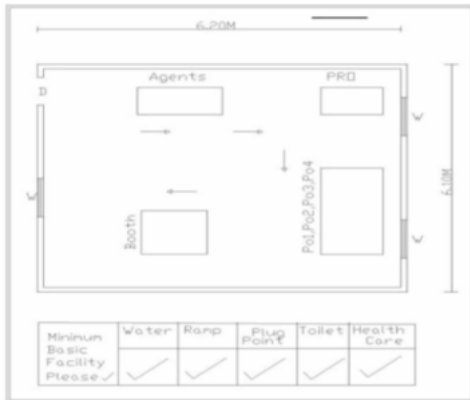

Google Map View

Polling Station Building Front View

Polling Station Front View

Cad View

Key MAP View

1 பெயர் : ஹரிகிருஷ்ணன் தந்தை பெயர்: துளசி வீட்டு எண் : 1 வயது : 68 பாலினம் : ஆண்	WQD2468072 Photo is available	2 பெயர் : ஷியாமினி தந்தை பெயர்: சேகர் வீட்டு எண் : 1 வயது : 23 பாலினம் : பெண்	WQD2720126 Photo is available	3 பெயர் : சரண் தந்தை பெயர்: சேகர் வீட்டு எண் : 1 வயது : 22 பாலினம் : ஆண்	WQD2854511 Photo is available
4 பெயர் : ராணி கணவர் பெயர்: பஞ்சநாதன் வீட்டு எண் : 1-1 வயது : 79 பாலினம் : பெண்	WQD2468080 Photo is available	5 பெயர் : ஆதிலஷ்மி கணவர் பெயர்: நாகராஜ் வீட்டு எண் : 1-1 வயது : 65 பாலினம் : பெண்	WQD2468098 Photo is available	6 பெயர் : ஜெயந்தி கணவர் பெயர்: சேகர் வீட்டு எண் : 1-1 வயது : 55 பாலினம் : பெண்	FZG1284066 Photo is available
7 பெயர் : சேகர் தந்தை பெயர்: பஞ்சநாதன் வீட்டு எண் : 1-1 வயது : 51 பாலினம் : ஆண்	WQD2468106 Photo is available	8 பெயர் : சரவணன் தந்தை பெயர்: பஞ்சநாதன் வீட்டு எண் : 1-1 வயது : 47 பாலினம் : ஆண்	FZG1284306 Photo is available	9 பெயர் : சுகா கணவர் பெயர்: சரவணன் வீட்டு எண் : 1-1 வயது : 39 பாலினம் : பெண்	WQD1288182 Photo is available
10 பெயர் : அமுலு கணவர் பெயர்: வடிவேல் வீட்டு எண் : 1-1 வயது : 36 பாலினம் : பெண்	WQD1078435 Photo is available	11 பெயர் : சந்தியா கணவர் பெயர்: அசோக் குமார் வீட்டு எண் : 1-1 வயது : 29 பாலினம் : பெண்	WQD1847268 Photo is available	12 பெயர் : நாகராஜ் தந்தை பெயர்: துளசி வீட்டு எண் : 1-2 வயது : 72 பாலினம் : ஆண்	WQD2468114 Photo is available
13 பெயர் : மதன்குமார் தந்தை பெயர்: ஹரிகிருஷ்ணன் வீட்டு எண் : 1-3 வயது : 48 பாலினம் : ஆண்	FZG1284447 Photo is available	14 பெயர் : வடிவேலு தந்தை பெயர்: ஹரிகிருஷ்ணன் வீட்டு எண் : 1-3 வயது : 42 பாலினம் : ஆண்	WQD0197137 Photo is available	15 பெயர் : கணபதி தந்தை பெயர்: குப்பன் வீட்டு எண் : 2 வயது : 42 பாலினம் : ஆண்	WQD0100362 Photo is available
16 பெயர் : ஆஷா கணவர் பெயர்: கணபதி வீட்டு எண் : 2 வயது : 37 பாலினம் : பெண்	WQD0100370 Photo is available	17 பெயர் : பவிதிரா தந்தை பெயர்: ஜெகதீசன் வீட்டு எண் : 2 வயது : 31 பாலினம் : பெண்	WQD1078377 Photo is available	18 பெயர் : சூரியா தந்தை பெயர்: தியாகு வீட்டு எண் : 2/3 வயது : 22 பாலினம் : ஆண்	WQD2929156 Photo is available
19 பெயர் : ஆதித்தியா தந்தை பெயர்: தியாகு வீட்டு எண் : 2/3 வயது : 20 பாலினம் : ஆண்	WQD2929180 Photo is available	20 பெயர் : கௌரி கணவர் பெயர்: விஸ்வநாதன் வீட்டு எண் : 2-27 வயது : 71 பாலினம் : பெண்	WQD2468130 Photo is available	21 பெயர் : சிவகுமார் தந்தை பெயர்: விஸ்வநாதன் வீட்டு எண் : 2-27 வயது : 57 பாலினம் : ஆண்	FZG0853309 Photo is available
22 பெயர் : மகாலக்ஷ்மி கணவர் பெயர்: சிவகுமார் வீட்டு எண் : 2-27 வயது : 47 பாலினம் : பெண்	FZG1284488 Photo is available	23 பெயர் : பொன்னரசு தந்தை பெயர்: ராஜீ வீட்டு எண் : 2A வயது : 54 பாலினம் : ஆண்	FZG0853150 Photo is available	24 பெயர் : பிரபாவதி கணவர் பெயர்: ஜெயசீலன் வீட்டு எண் : 3 வயது : 54 பாலினம் : பெண்	WQD1461573 Photo is available
25 பெயர் : ஏகவள்ளி தந்தை பெயர்: வாழ்முனி வீட்டு எண் : 3 வயது : 46 பாலினம் : ஆண்	WQD1847284 Photo is available	26 பெயர் : ரதிபிரியா கணவர் பெயர்: சிவகுமார் வீட்டு எண் : 3 வயது : 46 பாலினம் : பெண்	WQD1288224 Photo is available	27 பெயர் : சுரேந்தர் தாயின் பெயர்: பிரபாவதி வீட்டு எண் : 3 வயது : 36 பாலினம் : ஆண்	WQD1401652 Photo is available
28 பெயர் : தினேஷ் தந்தை பெயர்: குணா வீட்டு எண் : 3 வயது : 36 பாலினம் : ஆண்	WQD2929230 Photo is available	29 பெயர் : தேசம் கணவர் பெயர்: விஜயமகுமார் வீட்டு எண் : 3 வயது : 31 பாலினம் : பெண்	WQD1287762 Photo is available	30 பெயர் : அனீஷ் தந்தை பெயர்: சிவகுமார் வீட்டு எண் : 3 வயது : 26 பாலினம் : ஆண்	WQD2675098 Photo is available