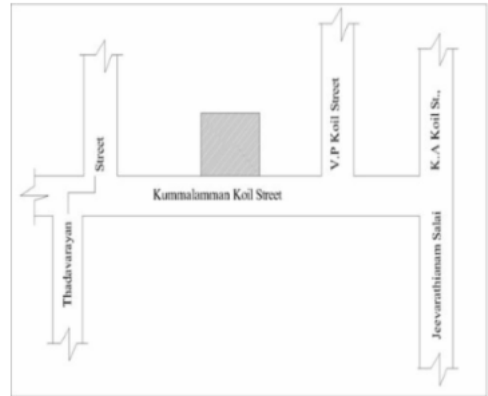

Google Map View

Polling Station Building Front View

Polling Station Front View

Cad View

Key MAP View

1 பெயர் : ஹரிகிருஷ்ணன் தந்தை பெயர்: துளசி வீட்டு எண் : 1 வயது : 68 பாலினம் : ஆண்	WQD2468072 Photo is available	2 பெயர் : ஷியாமினி தந்தை பெயர்: சேகர் வீட்டு எண் : 1 வயது : 23 பாலினம் : பெண்	WQD2720126 Photo is available	3 பெயர் : சரண் தந்தை பெயர்: சேகர் வீட்டு எண் : 1 வயது : 22 பாலினம் : ஆண்	WQD2854511 Photo is available
4 பெயர் : ராணி கணவர் பெயர்: பஞ்சநாதன் வீட்டு எண் : 1-1 வயது : 79 பாலினம் : பெண்	WQD2468080 Photo is available	5 பெயர் : ஆதிலஷ்மி கணவர் பெயர்: நாகராஜ் வீட்டு எண் : 1-1 வயது : 65 பாலினம் : பெண்	WQD2468098 Photo is available	6 பெயர் : ஜெயந்தி கணவர் பெயர்: சேகர் வீட்டு எண் : 1-1 வயது : 55 பாலினம் : பெண்	FZG1284066 Photo is available
7 பெயர் : சேகர் தந்தை பெயர்: பஞ்சநாதன் வீட்டு எண் : 1-1 வயது : 51 பாலினம் : ஆண்	WQD2468106 Photo is available	8 பெயர் : சரவணன் தந்தை பெயர்: பஞ்சநாதன் வீட்டு எண் : 1-1 வயது : 47 பாலினம் : ஆண்	FZG1284306 Photo is available	9 பெயர் : சுகா கணவர் பெயர்: சரவணன் வீட்டு எண் : 1-1 வயது : 39 பாலினம் : பெண்	WQD1288182 Photo is available
10 பெயர் : அமுலு கணவர் பெயர்: வடிவேல் வீட்டு எண் : 1-1 வயது : 36 பாலினம் : பெண்	WQD1078435 Photo is available	11 பெயர் : சந்தியா கணவர் பெயர்: அசோக் குமார் வீட்டு எண் : 1-1 வயது : 29 பாலினம் : பெண்	WQD1847268 Photo is available	12 பெயர் : நாகராஜ் தந்தை பெயர்: துளசி வீட்டு எண் : 1-2 வயது : 72 பாலினம் : ஆண்	WQD2468114 Photo is available
13 பெயர் : மதன்குமார் தந்தை பெயர்: ஹரிகிருஷ்ணன் வீட்டு எண் : 1-3 வயது : 48 பாலினம் : ஆண்	FZG1284447 Photo is available	14 பெயர் : வடிவேலு தந்தை பெயர்: ஹரிகிருஷ்ணன் வீட்டு எண் : 1-3 வயது : 42 பாலினம் : ஆண்	WQD0197137 Photo is available	15 பெயர் : கணபதி தந்தை பெயர்: குப்பன் வீட்டு எண் : 2 வயது : 42 பாலினம் : ஆண்	WQD0100362 Photo is available
16 பெயர் : ஆஷா கணவர் பெயர்: கணபதி வீட்டு எண் : 2 வயது : 37 பாலினம் : பெண்	WQD0100370 Photo is available	17 பெயர் : பவிதிரா தந்தை பெயர்: ஜெகதீசன் வீட்டு எண் : 2 வயது : 31 பாலினம் : பெண்	WQD1078377 Photo is available	18 பெயர் : சூரியா தந்தை பெயர்: தியாகு வீட்டு எண் : 2/3 வயது : 22 பாலினம் : ஆண்	WQD2929156 Photo is available
19 பெயர் : ஆதித்தியா தந்தை பெயர்: தியாகு வீட்டு எண் : 2/3 வயது : 20 பாலினம் : ஆண்	WQD2929180 Photo is available	20 பெயர் : கௌரி கணவர் பெயர்: விஸ்வநாதன் வீட்டு எண் : 2-27 வயது : 71 பாலினம் : பெண்	WQD2468130 Photo is available	21 பெயர் : சிவகுமார் தந்தை பெயர்: விஸ்வநாதன் வீட்டு எண் : 2-27 வயது : 57 பாலினம் : ஆண்	FZG0853309 Photo is available
22 பெயர் : மகாலக்ஷ்மி கணவர் பெயர்: சிவகுமார் வீட்டு எண் : 2-27 வயது : 47 பாலினம் : பெண்	FZG1284488 Photo is available	23 பெயர் : பொன்னரசு தந்தை பெயர்: ராஜீ வீட்டு எண் : 2A வயது : 54 பாலினம் : ஆண்	FZG0853150 Photo is available	24 பெயர் : பிரபாவதி கணவர் பெயர்: ஜெயசீலன் வீட்டு எண் : 3 வயது : 54 பாலினம் : பெண்	WQD1461573 Photo is available
25 பெயர் : ஏகவள்ளி தந்தை பெயர்: வாழ்முனி வீட்டு எண் : 3 வயது : 46 பாலினம் : ஆண்	WQD1847284 Photo is available	26 பெயர் : ரதிபிரியா கணவர் பெயர்: சிவகுமார் வீட்டு எண் : 3 வயது : 46 பாலினம் : பெண்	WQD1288224 Photo is available	27 பெயர் : சுரேந்தர் தாயின் பெயர்: பிரபாவதி வீட்டு எண் : 3 வயது : 36 பாலினம் : ஆண்	WQD1401652 Photo is available
28 பெயர் : தினேஷ் தந்தை பெயர்: குணா வீட்டு எண் : 3 வயது : 36 பாலினம் : ஆண்	WQD2929230 Photo is available	29 பெயர் : தேசம் கணவர் பெயர்: விஜயமகுமார் வீட்டு எண் : 3 வயது : 31 பாலினம் : பெண்	WQD1287762 Photo is available	30 பெயர் : அனீஷ் தந்தை பெயர்: சிவகுமார் வீட்டு எண் : 3 வயது : 26 பாலினம் : ஆண்	WQD2675098 Photo is available