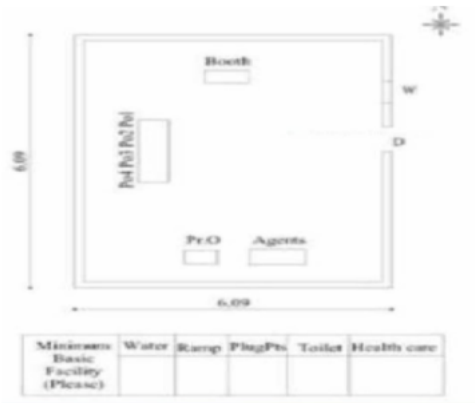

Google Map View

Polling Station Building Front View

Polling Station Front View

Cad View

Key MAP View

1 பெயர் : ரவிசந்திரன் தந்தை பெயர்: சிட்டிபாபு வீட்டு எண் : 1 வயது : 60 பாலினம் : ஆண்	WQD0101865 Photo is available	2 பெயர் : லக்ஷ்மி கணவர் பெயர்: செல்வம் வீட்டு எண் : 1 வயது : 52 பாலினம் : பெண்	WQD1079276 Photo is available	3 பெயர் : கோதண்டன் தந்தை பெயர்: செங்கல்வாராயன் வீட்டு எண் : 1 வயது : 45 பாலினம் : ஆண்	WQD0206094 Photo is available
4 பெயர் : மாரியப்பன் தந்தை பெயர்: வேலயுதம் வீட்டு எண் : 1 வயது : 44 பாலினம் : ஆண்	WQD0101840 Photo is available	5 பெயர் : மாரிசாமி தந்தை பெயர்: வேல்முருகன் வீட்டு எண் : 1 வயது : 43 பாலினம் : ஆண்	FBT2798767 Photo is available	6 பெயர் : சிவபாதம் தந்தை பெயர்: மணி வீட்டு எண் : 1 வயது : 43 பாலினம் : ஆண்	WQD2669950 Photo is available
7 பெயர் : புஷ்பா கணவர் பெயர்: சிவபாதம் ம வீட்டு எண் : 1 வயது : 38 பாலினம் : பெண்	WQD3040185 Photo is available	8 பெயர் : தினேஷ்குமார் தந்தை பெயர்: செல்வம் வீட்டு எண் : 1 வயது : 33 பாலினம் : ஆண்	WQD0666479 Photo is available	9 பெயர் : கோமளாதேவி தந்தை பெயர்: மணி வீட்டு எண் : 1 வயது : 33 பாலினம் : பெண்	WQD0757872 Photo is available
10 பெயர் : புவனேஷ்குமார் தந்தை பெயர்: ரவிசந்திரன் வீட்டு எண் : 1 வயது : 33 பாலினம் : ஆண்	WQD0757880 Photo is available	11 பெயர் : பார்த்திபன் தந்தை பெயர்: தீனயாளன் வீட்டு எண் : 1 வயது : 33 பாலினம் : ஆண்	WQD0757849 Photo is available	12 பெயர் : ஜீவிதா தந்தை பெயர்: ரவிசந்திரன் வீட்டு எண் : 1 வயது : 32 பாலினம் : பெண்	WQD1079110 Photo is available
13 பெயர் : தாமோதரன் தந்தை பெயர்: கோதண்டன் வீட்டு எண் : 1 வயது : 29 பாலினம் : ஆண்	WQD0905158 Photo is available	14 பெயர் : யஸ்வந்த் தந்தை பெயர்: ராஜன் வீட்டு எண் : 1 வயது : 28 பாலினம் : ஆண்	WQD1812866 Photo is available	15 பெயர் : சந்தியா சி தந்தை பெயர்: சிவபாதம் வீட்டு எண் : 1 வயது : 20 பாலினம் : பெண்	WQD2976777 Photo is available
16 பெயர் : சுகந்தகுமாரி கணவர் பெயர்: ஸ்ரீதரன் வீட்டு எண் : 1-1 வயது : 60 பாலினம் : பெண்	WQD0372425 Photo is available	17 பெயர் : ஹரிகிருஷ்ணா தந்தை பெயர்: ஸ்ரீதரன் வீட்டு எண் : 1-1 வயது : 30 பாலினம் : ஆண்	WQD1286954 Photo is available	18 பெயர் : தீனயாளன் தந்தை பெயர்: சிட்டிபாபு வீட்டு எண் : 1-3 வயது : 62 பாலினம் : ஆண்	WQD2471522 Photo is available
19 பெயர் : ராஜன் தந்தை பெயர்: சிட்டிபாபு வீட்டு எண் : 1-4 வயது : 59 பாலினம் : ஆண்	WQD2471563 Photo is available	20 பெயர் : ரமா கணவர் பெயர்: ராஜன் வீட்டு எண் : 1-4 வயது : 49 பாலினம் : பெண்	FBT1647551 Photo is available	21 பெயர் : சரோஜா கணவர் பெயர்: சிட்டிபாபு வீட்டு எண் : 1-5 வயது : 77 பாலினம் : பெண்	FBT6081350 Photo is available
22 பெயர் : ராணி கணவர் பெயர்: கோதண்டன் வீட்டு எண் : 1-6 வயது : 51 பாலினம் : பெண்	FBT1807999 Photo is available	23 பெயர் : புனிதா கணவர் பெயர்: ரவிசந்திரன் வீட்டு எண் : 1-7 வயது : 51 பாலினம் : பெண்	WQD2471571 Photo is available	24 பெயர் : ஜெய்குமார் தந்தை பெயர்: சிட்டிபாபு வீட்டு எண் : 1-8 வயது : 54 பாலினம் : ஆண்	WQD2471589 Photo is available
25 பெயர் : அனுராதா கணவர் பெயர்: ஜெய்குமார் வீட்டு எண் : 1-8 வயது : 45 பாலினம் : பெண்	FBT1434026 Photo is available	26 பெயர் : வேல்முருகன் தந்தை பெயர்: முத்துசாமி வீட்டு எண் : 1-10 வயது : 65 பாலினம் : ஆண்	WQD2471597 Photo is available	27 பெயர் : வசந்தா கணவர் பெயர்: வேல்முருகன் வீட்டு எண் : 1-10 வயது : 59 பாலினம் : பெண்	WQD2471605 Photo is available
28 பெயர் : வனிதா கணவர் பெயர்: மாரிசாமி வீட்டு எண் : 1/49 வயது : 31 பாலினம் : பெண்	WQD2642817 Photo is available	# 29 பெயர் : கே கௌதம் தந்தை பெயர்: கோதண்டன் வீட்டு எண் : 1-49 வயது : 30 பாலினம் : ஆண்	WQD1623941 Photo is available	30 பெயர் : சந்தோஷ் தந்தை பெயர்: ராஜன் வீட்டு எண் : 1/49 வயது : 26 பாலினம் : ஆண்	WQD2247237 Photo is available