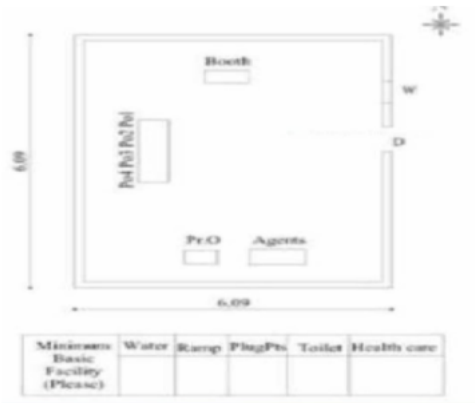

Google Map View

Polling Station Building Front View

Polling Station Front View

Cad View

Key MAP View

1 பெயர் : டேவிட் தந்தை பெயர் : மனோகரன் வீட்டு எண் : 4/25 வயது : 35 பாலினம் : ஆண்	WQD2855021 Photo is available	2 பெயர் : மஞ்சளா கணவர் பெயர் : பால்கர் வீட்டு எண் : 6-16 வயது : 34 பாலினம் : பெண்	WQD0965251 Photo is available	3 பெயர் : சுரேஷ் ஏ தந்தை பெயர் : ஏழுமலை வீட்டு எண் : 13-96-22 வயது : 37 பாலினம் : ஆண்	WQD2906105 Photo is available
4 பெயர் : சுகுணசுந்தரி இதரர் பெயர் : ஏழுமலை வீட்டு எண் : 13-96/22 வயது : 29 பாலினம் : பெண்	WQD2906261 Photo is available	5 பெயர் : அகில் டி. குமார் தந்தை பெயர் : விஜய் குமார் வீட்டு எண் : 18/90 வயது : 24 பாலினம் : ஆண்	WQD2793701 Photo is available	6 பெயர் : விஸ்வநாதன் தந்தை பெயர் : அப்பாதுரை வீட்டு எண் : 19 வயது : 54 பாலினம் : ஆண்	WQD1285014 Photo is available
7 பெயர் : சண்முகம் தந்தை பெயர் : ஆறுமுகம் வீட்டு எண் : 21/ஏசு வயது : 65 பாலினம் : ஆண்	WQD2863231 Photo is available	8 பெயர் : வி தமிழ் செல்வம் தந்தை பெயர் : ச வினாயகம் வீட்டு எண் : 22-43 வயது : 32 பாலினம் : ஆண்	WQD2798387 Photo is available	9 பெயர் : ராமு தந்தை பெயர் : துரைராஜ் வீட்டு எண் : 23-11 வயது : 44 பாலினம் : ஆண்	FBT6234520 Photo is available
10 பெயர் : கஜேந்திரன் தந்தை பெயர் : செங்கல்வராயன் வீட்டு எண் : 25 வயது : 55 பாலினம் : ஆண்	WQD1362193 Photo is available	11 பெயர் : கஜேந்திரன் தந்தை பெயர் : செங்கல்வராயன் வீட்டு எண் : 26/70 வயது : 64 பாலினம் : ஆண்	WQD1910710 Photo is available	12 பெயர் : கோபிநாத் தந்தை பெயர் : பாபு வீட்டு எண் : 32-57 வயது : 47 பாலினம் : ஆண்	WQD0565820 Photo is available
13 பெயர் : செந்தாமரை கணவர் பெயர் : ராஜா வீட்டு எண் : 43 வயது : 50 பாலினம் : பெண்	WQD1624139 Photo is available	14 பெயர் : சரவணகுமார் தந்தை பெயர் : லோகநாதன் வீட்டு எண் : 43 வயது : 29 பாலினம் : ஆண்	WQD1462100 Photo is available	15 பெயர் : கிரிஜா கணவர் பெயர் : முருகன் வீட்டு எண் : 45/65 வயது : 30 பாலினம் : பெண்	WQD1909944 Photo is available
16 பெயர் : ராஜேஷ் தந்தை பெயர் : ரங்காராவ் வீட்டு எண் : 51 வயது : 53 பாலினம் : ஆண்	FBT2793388 Photo is available	17 பெயர் : சற்குணம் கணவர் பெயர் : ரங்காராவ் வீட்டு எண் : 51-1 வயது : 81 பாலினம் : பெண்	FBT6085187 Photo is available	18 பெயர் : நளினியிரபா கணவர் பெயர் : ராஜேஷ்ராவ் வீட்டு எண் : 51-1 வயது : 50 பாலினம் : பெண்	FBT6085310 Photo is available
19 பெயர் : குமார் தந்தை பெயர் : சிவலிங்கம் வீட்டு எண் : 51-2 வயது : 58 பாலினம் : ஆண்	WQD2472470 Photo is available	20 பெயர் : ஜெயந்தி கணவர் பெயர் : குமார் வீட்டு எண் : 51-2 வயது : 51 பாலினம் : பெண்	FBT2795169 Photo is available	21 பெயர் : கிருத்திகா தந்தை பெயர் : குமார் வீட்டு எண் : 51/66 வயது : 26 பாலினம் : பெண்	WQD2054104 Photo is available
22 பெயர் : ஸ்ரீராம் தந்தை பெயர் : வடிவேல் வீட்டு எண் : 51/66 வயது : 21 பாலினம் : ஆண்	WQD2924892 Photo is available	23 பெயர் : ஹேமாலயா ரா தந்தை பெயர் : ராஜேஷ் ஆர் எஸ் வீட்டு எண் : 51/66-2 வயது : 22 பாலினம் : பெண்	WQD3067733 Photo is available	24 பெயர் : பொன்னுசாமி தந்தை பெயர் : மருதபெருமாள் வீட்டு எண் : 52 வயது : 62 பாலினம் : ஆண்	WQD0905547 Photo is available
25 பெயர் : விஜயன் தந்தை பெயர் : கங்காதரன் வீட்டு எண் : 52 வயது : 55 பாலினம் : ஆண்	WQD0371807 Photo is available	26 பெயர் : மஞ்சு கணவர் பெயர் : விஜயன் வீட்டு எண் : 52 வயது : 45 பாலினம் : பெண்	WQD0371815 Photo is available	27 பெயர் : மோகனபிரியா கணவர் பெயர் : சுப்பிரமணி வீட்டு எண் : 52 வயது : 36 பாலினம் : பெண்	WQD0566125 Photo is available
28 பெயர் : சந்தோஷ்குமார் தந்தை பெயர் : பொன்னுசாமி வீட்டு எண் : 52 வயது : 36 பாலினம் : ஆண்	WQD0905521 Photo is available	29 பெயர் : ஜெயஹரிபாபு தந்தை பெயர் : முத்துகிருஷ்ணன் வீட்டு எண் : 52-1 வயது : 54 பாலினம் : ஆண்	WQD2472496 Photo is available	30 பெயர் : மங்கம்மாள் கணவர் பெயர் : ஜெயஹரிபாபு வீட்டு எண் : 52-1 வயது : 52 பாலினம் : பெண்	FBT6326953 Photo is available