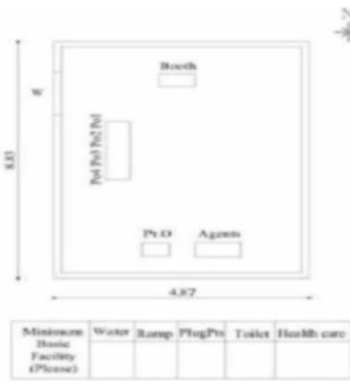

Google Map View

Polling Station Building Front View

Polling Station Front View

Cad View

Key MAP View

1	WQD2691426	பெயர் : அசோக் குமார் தந்தை பெயர்: பாஸ்கர் வீட்டு எண் : 1/13 வயது : 54 பாலினம் : ஆண்	Photo is available	2	WQD2691574	பெயர் : சமதி கணவர் பெயர்: அசோக் குமார் வீட்டு எண் : 1/13 வயது : 52 பாலினம் : பெண்	Photo is available	3	FBT6210322	பெயர் : கிருஷ்ணசங்கர் தந்தை பெயர்: மேகநாதன் வீட்டு எண் : 1-20 வயது : 56 பாலினம் : ஆண்	Photo is available
4	WQD2956357	பெயர் : அஷ்விக டி வி தந்தை பெயர்: விஜய குமார் டி வி வீட்டு எண் : 1ஏ வயது : 30 பாலினம் : பெண்	Photo is available	5	WQD0103093	பெயர் : விஜய குமார் தந்தை பெயர்: வாசு வீட்டு எண் : 1-A வயது : 56 பாலினம் : ஆண்	Photo is available	6	WQD0103101	பெயர் : பிரதீப் குமார் தந்தை பெயர்: வாசு வீட்டு எண் : 1-A வயது : 53 பாலினம் : ஆண்	Photo is available
7	WQD1080332	பெயர் : செங்குட்டுவன் தந்தை பெயர்: கோதண்டன் வீட்டு எண் : 3 வயது : 48 பாலினம் : ஆண்	Photo is available	8	WQD2660140	பெயர் : அனுஷா கணவர் பெயர்: சுரேஷ் வீட்டு எண் : 3 வயது : 43 பாலினம் : பெண்	Photo is available	9	WQD1080340	பெயர் : சங்கர் தந்தை பெயர்: கோதண்டன் வீட்டு எண் : 3 வயது : 36 பாலினம் : ஆண்	Photo is available
10	WQD2263739	பெயர் : மகேஸ்வரி கணவர் பெயர்: சும்ன் ராஜ் வீட்டு எண் : 3 வயது : 33 பாலினம் : பெண்	Photo is available	11	WQD0666875	பெயர் : சும்ன்ராஜ் தந்தை பெயர்: செல்வராஜ் வீட்டு எண் : 3 வயது : 30 பாலினம் : ஆண்	Photo is available	12	WQD2779635	பெயர் : ஜெயா கணவர் பெயர்: கோதண்டன் வீட்டு எண் : 3/1 வயது : 67 பாலினம் : பெண்	Photo is available
13	WQD0059493	பெயர் : ராதாகிருஷ்ணன் தந்தை பெயர்: வேலாயுதம் வீட்டு எண் : 3-1 வயது : 65 பாலினம் : ஆண்	Photo is available	14	WQD0059519	பெயர் : சுஜாதா கணவர் பெயர்: ராதாகிருஷ்ணன் வீட்டு எண் : 3-1 வயது : 59 பாலினம் : பெண்	Photo is available	15	WQD0059238	பெயர் : மணிகண்டன் தந்தை பெயர்: ராதாகிருஷ்ணன் வீட்டு எண் : 3-1 வயது : 37 பாலினம் : ஆண்	Photo is available
16	WQD0058834	பெயர் : கண்ணன் தந்தை பெயர்: ராதாகிருஷ்ணன் வீட்டு எண் : 3-1 வயது : 35 பாலினம் : ஆண்	Photo is available	17	WQD2263762	பெயர் : சாந்தி கணவர் பெயர்: சங்கர் வீட்டு எண் : 3/1 வயது : 34 பாலினம் : பெண்	Photo is available	18	WQD1064013	பெயர் : அஜிதா கணவர் பெயர்: உன்னிகிருஷ்ணன் வீட்டு எண் : 3/1 வயது : 32 பாலினம் : பெண்	Photo is available
19	WQD2805786	பெயர் : பவானி கணவர் பெயர்: மணிகண்டன் வீட்டு எண் : 3/1 வயது : 29 பாலினம் : பெண்	Photo is available	20	FBT1814250	பெயர் : மகேஸ்வரி கணவர் பெயர்: கோவிந்தராஜ் வீட்டு எண் : 3-2 வயது : 47 பாலினம் : பெண்	Photo is available	21	WQD1879931	பெயர் : ஜெயசுதா தந்தை பெயர்: கோவிந்தராஜ் வீட்டு எண் : 3-4 வயது : 28 பாலினம் : பெண்	Photo is available
22	WQD2912715	பெயர் : சூர்யபிரகாஷ் தந்தை பெயர்: கிருஷ்ணன் வீட்டு எண் : 3/4 வயது : 24 பாலினம் : ஆண்	Photo is available	23	WQD2692085	பெயர் : கவிதா கணவர் பெயர்: வேல்முருகன் வீட்டு எண் : 3 /28 வயது : 49 பாலினம் : பெண்	Photo is available	24	WQD0372599	பெயர் : ஜெயந்தி கணவர் பெயர்: செல்வராஜ் வீட்டு எண் : 3A வயது : 52 பாலினம் : பெண்	Photo is available
25	WQD0373209	பெயர் : ஜீவிதா தந்தை பெயர்: செல்வராஜ் வீட்டு எண் : 3A வயது : 35 பாலினம் : பெண்	Photo is available	26	WQD2721827	பெயர் : முஹம்மத் பாஷத் தந்தை பெயர்: அஷ்ரஃப் அலி வீட்டு எண் : 4 வயது : 25 பாலினம் : ஆண்	Photo is available	27	WQD2721959	பெயர் : தனுஸ்ரீ தந்தை பெயர்: கோவிந்தராஜ் வீட்டு எண் : 4-3 வயது : 24 பாலினம் : பெண்	Photo is available
28	FBT1646116	பெயர் : அஸ்ரஃபுலி தந்தை பெயர்: அமீதுசுல்தான் வீட்டு எண் : 4-6 வயது : 61 பாலினம் : ஆண்	Photo is available	29	FBT1646108	பெயர் : மெக்ருனிசா கணவர் பெயர்: அஸ்ரஃபுலி வீட்டு எண் : 4-6 வயது : 51 பாலினம் : பெண்	Photo is available	30	WQD1781012	பெயர் : அப்துல் ஹக்மீம் தந்தை பெயர்: காதர்ஷா வீட்டு எண் : 5 வயது : 75 பாலினம் : ஆண்	Photo is available