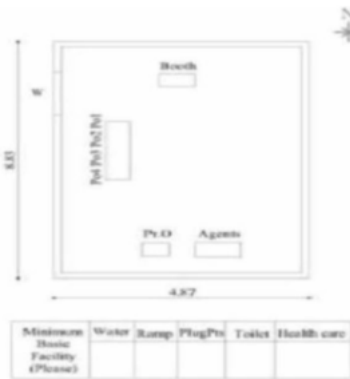

Google Map View

Polling Station Building Front View

Polling Station Front View

Cad View

Key MAP View

1	WQD1462696	பெயர் : டானியல் சார்லஸ் தந்தை பெயர்: ராஜசேகரன் வீட்டு எண் : 1 வயது : 43 பாலினம் : ஆண்	Photo is available	2	WQD1462902	பெயர் : லார்து மேரி ரூபி கணவர் பெயர்: டானியல் சார்லஸ் வீட்டு எண் : 1 வயது : 40 பாலினம் : பெண்	Photo is available	3	WQD1462837	பெயர் : கோமலா கணவர் பெயர்: நந்தகுமார் வீட்டு எண் : 2 வயது : 39 பாலினம் : பெண்	Photo is available
S 4	WQD2651180	பெயர் : கவியரசி கணவர் பெயர்: பாஸ்கர் வீட்டு எண் : 3 வயது : 42 பாலினம் : பெண்	Photo is available	5	WQD1912948	பெயர் : ராம் தந்தை பெயர்: ராஜாராம் வீட்டு எண் : 3 வயது : 40 பாலினம் : ஆண்	Photo is available	6	WQD1912898	பெயர் : பூங்கொடி கணவர் பெயர்: ராம் வீட்டு எண் : 3 வயது : 33 பாலினம் : பெண்	Photo is available
7	WQD0906057	பெயர் : கவித ஜோசப் கணவர் பெயர்: ஜோசப் வீட்டு எண் : 3-3 வயது : 43 பாலினம் : பெண்	Photo is available	8	FBT2791317	பெயர் : பாலகிருஷ்ணன் தந்தை பெயர்: சுப்பிரமணி வீட்டு எண் : 3A வயது : 64 பாலினம் : ஆண்	Photo is available	9	WQD2944635	பெயர் : நிழுகிண்டி உமாராணி கணவர் பெயர்: லோகநாதம் வீட்டு எண் : 5 வயது : 41 பாலினம் : பெண்	Photo is available
10	WQD1282094	பெயர் : குமார் தந்தை பெயர்: தர்மலிங்கம் வீட்டு எண் : 5 வயது : 35 பாலினம் : ஆண்	Photo is available	11	WQD1282151	பெயர் : அரிகுமார் தந்தை பெயர்: சுப்பிரமணி வீட்டு எண் : 5 வயது : 32 பாலினம் : ஆண்	Photo is available	12	FBT6152649	பெயர் : சுப்பிரமணி தந்தை பெயர்: ஆறுமுகம் வீட்டு எண் : 5-1 வயது : 59 பாலினம் : ஆண்	Photo is available
13	WQD2474682	பெயர் : திலகவதி கணவர் பெயர்: சுப்பிரமணி வீட்டு எண் : 5-1 வயது : 54 பாலினம் : பெண்	Photo is available	14	WQD2474690	பெயர் : ஜெயந்தி கணவர் பெயர்: கன்னியப்பன் வீட்டு எண் : 5A-1 வயது : 57 பாலினம் : பெண்	Photo is available	15	WQD0206391	பெயர் : கே.சந்தானகோபால் தந்தை பெயர்: குட்டியப்பன் வீட்டு எண் : 5D வயது : 47 பாலினம் : ஆண்	Photo is available
16	WQD1310515	பெயர் : எஸ்.அலமேலு கணவர் பெயர்: கே.சந்தானகோபால் வீட்டு எண் : 5D வயது : 39 பாலினம் : பெண்	Photo is available	17	WQD2306314	பெயர் : விஜயலட்சுமி தந்தை பெயர்: ஆனந்தன் வீட்டு எண் : 6 வயது : 44 பாலினம் : பெண்	Photo is available	18	FBT1359116	பெயர் : ரவிக்குமார் தந்தை பெயர்: ஆனந்தன் வீட்டு எண் : 6 வயது : 42 பாலினம் : ஆண்	Photo is available
19	WQD1625268	பெயர் : அம்மு தந்தை பெயர்: சிவலிங்கம் வீட்டு எண் : 7 வயது : 28 பாலினம் : பெண்	Photo is available	20	FBT1325562	பெயர் : விஜயா கணவர் பெயர்: ரவிசந்திரன் வீட்டு எண் : 7/1 வயது : 49 பாலினம் : பெண்	Photo is available	21	WQD0907261	பெயர் : வினோத் தந்தை பெயர்: சுப்பிரமணி வீட்டு எண் : 8 வயது : 33 பாலினம் : ஆண்	Photo is available
22	WQD0850792	பெயர் : கணபதி தந்தை பெயர்: சுப்பையா வீட்டு எண் : 8ஏ வயது : 44 பாலினம் : ஆண்	Photo is available	23	WQD0858738	பெயர் : உமா கணவர் பெயர்: கணபதி வீட்டு எண் : 8-ஏ வயது : 40 பாலினம் : பெண்	Photo is available	24	WQD0758979	பெயர் : ராஜா தந்தை பெயர்: ஜோசப் வீட்டு எண் : 9 வயது : 58 பாலினம் : ஆண்	Photo is available
25	WQD0758672	பெயர் : சகாய மேரி கணவர் பெயர்: ராஜா வீட்டு எண் : 9 வயது : 49 பாலினம் : பெண்	Photo is available	26	WQD0906750	பெயர் : ராஜாத்தி தந்தை பெயர்: ஜான் பாஸ்கோ வீட்டு எண் : 9 வயது : 34 பாலினம் : பெண்	Photo is available	27	WQD1080886	பெயர் : அருள்குமார் தாயின் பெயர்: ஜான்சிராணி வீட்டு எண் : 9 வயது : 34 பாலினம் : ஆண்	Photo is available
28	WQD1080761	பெயர் : க்ரேசி ஆனந்தி ஆனந்தராஜ் கணவர் பெயர்: ஆனந்தராஜ் வீட்டு எண் : 9 வயது : 34 பாலினம் : பெண்	Photo is available	29	WQD0907329	பெயர் : ராஜேஷ் தந்தை பெயர்: ஜான் பாஸ்கோ வீட்டு எண் : 9 வயது : 30 பாலினம் : ஆண்	Photo is available	30	WQD1282128	பெயர் : டானிநிர்மல் ராஜ் தந்தை பெயர்: குப்பன் வீட்டு எண் : 9 வயது : 30 பாலினம் : ஆண்	Photo is available