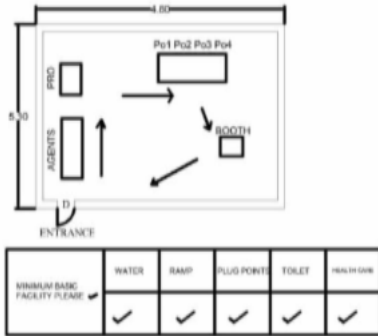

Google Map View

Polling Station Building Front View

Polling Station Front View

Cad View

Key MAP View

1 பெயர் : பாக்கியம் கணவர் பெயர்: பாலன் வீட்டு எண் : 1-1 வயது : 71 பாலினம் : பெண் Photo is available	FBT6221980	2 பெயர் : வாசன் தந்தை பெயர்: பாலன் வீட்டு எண் : 1-2 வயது : 58 பாலினம் : ஆண் Photo is available	WQD2322865	3 பெயர் : சுலோச்சனா கணவர் பெயர்: வாசன் வீட்டு எண் : 1-2 வயது : 56 பாலினம் : பெண் Photo is available	WQD2322873
4 பெயர் : நூருல் ஹசினா கணவர் பெயர்: ஷாகுல் ஹமீது வீட்டு எண் : 1/2 வயது : 43 பாலினம் : பெண் Photo is available	WQD2149573	5 பெயர் : மஸ்தான் தந்தை பெயர்: அப்துல் ரஹீம் வீட்டு எண் : 1/2 வயது : 40 பாலினம் : ஆண் Photo is available	WQD2820207	6 பெயர் : ராஜகோபால் தந்தை பெயர்: சுப்பையா வீட்டு எண் : 2 வயது : 52 பாலினம் : ஆண் Photo is available	WQD0468066
7 பெயர் : சதீஸ்குமார் தந்தை பெயர்: ஜெயராமன் வீட்டு எண் : 02 வயது : 33 பாலினம் : ஆண் Photo is available	WQD0811075	8 பெயர் : நாசின் பேகம் தந்தை பெயர்: பஷீர் அகமது வீட்டு எண் : 2 வயது : 28 பாலினம் : பெண் Photo is available	WQD1545755	9 பெயர் : ஆயிஷா பேகம் தந்தை பெயர்: பஷீர் அஹமத் வீட்டு எண் : 2/3 வயது : 26 பாலினம் : பெண் Photo is available	WQD2597482
10 பெயர் : அப்துல் காதர் தந்தை பெயர்: சாகுல் ஹமீது வீட்டு எண் : 3 வயது : 56 பாலினம் : ஆண் Photo is available	WQD0468348	11 பெயர் : ரவிசந்திரன் தந்தை பெயர்: அஞ்சான் வீட்டு எண் : 3 வயது : 52 பாலினம் : ஆண் Photo is available	FBT2086908	12 பெயர் : அ அப்துல் காதர் கனி தந்தை பெயர்: அகமது வீட்டு எண் : 3/2 வயது : 59 பாலினம் : ஆண் Photo is available	WQD2824290
13 பெயர் : முஹம்மத் ஷபி தந்தை பெயர்: அப்துல் ஹசீம் வீட்டு எண் : 3/2 வயது : 43 பாலினம் : ஆண் Photo is available	WQD2596393	14 பெயர் : ஷர்மிளா பாணு கணவர் பெயர்: முஹம்மது ஷபி வீட்டு எண் : 3-2 வயது : 31 பாலினம் : பெண் Photo is available	WQD1678473	15 பெயர் : அம்சத் பேகம் தந்தை பெயர்: அப்துல் காதர் வீட்டு எண் : 3-2 வயது : 29 பாலினம் : பெண் Photo is available	WQD1813393
16 பெயர் : பசீரா பாணு கணவர் பெயர்: அலாவுதீன் வீட்டு எண் : 3/5 வயது : 46 பாலினம் : பெண் Photo is available	WQD2640373	17 பெயர் : ஜெயபால் தந்தை பெயர்: பார்வதிமுத்து வீட்டு எண் : 4 வயது : 68 பாலினம் : ஆண் Photo is available	WQD2322881	18 பெயர் : பஞ்சவர்ணம் கணவர் பெயர்: ஜெயபால் வீட்டு எண் : 4 வயது : 63 பாலினம் : பெண் Photo is available	WQD2322899
19 பெயர் : ராஜேஸ்வரி கணவர் பெயர்: மணி வீட்டு எண் : 4 வயது : 49 பாலினம் : பெண் Photo is available	WQD1678648	20 பெயர் : சலீம் தந்தை பெயர்: முகமது ஈசா வீட்டு எண் : 4 வயது : 41 பாலினம் : ஆண் Photo is available	WQD0814889	21 பெயர் : குமரன் தந்தை பெயர்: ஜெயபால் வீட்டு எண் : 4 வயது : 35 பாலினம் : ஆண் Photo is available	WQD0466979
22 பெயர் : ஜிக்கி தந்தை பெயர்: ஜெயபால் வீட்டு எண் : 4 வயது : 31 பாலினம் : பெண் Photo is available	WQD1013390	23 பெயர் : நடராஜன் தந்தை பெயர்: காளிமுத்து வீட்டு எண் : 4/60ஏ வயது : 54 பாலினம் : ஆண் Photo is available	FBT5992987	24 பெயர் : ஜெயலட்சுமி கணவர் பெயர்: நடராஜன் வீட்டு எண் : 4/60ஏ வயது : 47 பாலினம் : பெண் Photo is available	FBT3416997
25 பெயர் : ராஜேஸ்வரி தந்தை பெயர்: நடராஜன் வீட்டு எண் : 4/60 ஏ வயது : 27 பாலினம் : பெண் Photo is available	WQD1662550	26 பெயர் : ஜோதிகா தந்தை பெயர்: கண்ணன் வீட்டு எண் : 4-60ஏ வயது : 26 பாலினம் : பெண் Photo is available	WQD2642700	27 பெயர் : ரியாஸ் காண் தந்தை பெயர்: சேவக பாண்டியன் வீட்டு எண் : 5/3 வயது : 49 பாலினம் : ஆண் Photo is available	WQD2595908
28 பெயர் : சுல்தான் அம்மாள் கணவர் பெயர்: ரியாஸ் காண் வீட்டு எண் : 5/3 வயது : 44 பாலினம் : பெண் Photo is available	WQD2600732	29 பெயர் : தர்மலிங்கம் தந்தை பெயர்: லிங்கம் வீட்டு எண் : 7 வயது : 48 பாலினம் : ஆண் Photo is available	WQD0693861	30 பெயர் : பைசுல் ரஹ்மான் தந்தை பெயர்: நைனாமுகம்மது வீட்டு எண் : 7 வயது : 46 பாலினம் : ஆண் Photo is available	WQD1013150