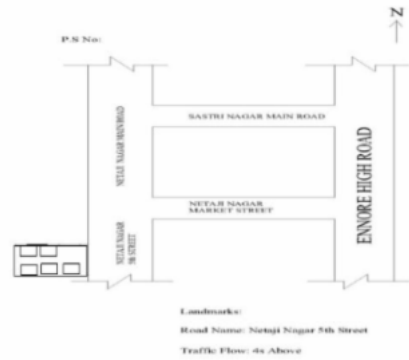

Google Map View

Polling Station Building Front View

Polling Station Front View

Cad View

Key MAP View

1 பெயர் : பாக்கியம் கணவர் பெயர்: பாலன் வீட்டு எண் : 1-1 வயது : 71 பாலினம் : பெண் Photo is available	FBT6221980	2 பெயர் : வாசன் தந்தை பெயர்: பாலன் வீட்டு எண் : 1-2 வயது : 58 பாலினம் : ஆண் Photo is available	WQD2322865	3 பெயர் : சுலோச்சனா கணவர் பெயர்: வாசன் வீட்டு எண் : 1-2 வயது : 56 பாலினம் : பெண் Photo is available	WQD2322873
4 பெயர் : நூருல் ஹசினா கணவர் பெயர்: ஷாகுல் ஹமீது வீட்டு எண் : 1/2 வயது : 43 பாலினம் : பெண் Photo is available	WQD2149573	5 பெயர் : மஸ்தான் தந்தை பெயர்: அப்துல் ரஹீம் வீட்டு எண் : 1/2 வயது : 40 பாலினம் : ஆண் Photo is available	WQD2820207	6 பெயர் : ராஜகோபால் தந்தை பெயர்: சுப்பையா வீட்டு எண் : 2 வயது : 52 பாலினம் : ஆண் Photo is available	WQD0468066
7 பெயர் : சதீஸ்குமார் தந்தை பெயர்: ஜெயராமன் வீட்டு எண் : 02 வயது : 33 பாலினம் : ஆண் Photo is available	WQD0811075	8 பெயர் : நாசின் பேகம் தந்தை பெயர்: பஷீர் அகமது வீட்டு எண் : 2 வயது : 28 பாலினம் : பெண் Photo is available	WQD1545755	9 பெயர் : ஆயிஷா பேகம் தந்தை பெயர்: பஷீர் அஹமத் வீட்டு எண் : 2/3 வயது : 26 பாலினம் : பெண் Photo is available	WQD2597482
10 பெயர் : அப்துல் காதர் தந்தை பெயர்: சாகுல் ஹமீது வீட்டு எண் : 3 வயது : 56 பாலினம் : ஆண் Photo is available	WQD0468348	11 பெயர் : ரவிசந்திரன் தந்தை பெயர்: அஞ்சான் வீட்டு எண் : 3 வயது : 52 பாலினம் : ஆண் Photo is available	FBT2086908	12 பெயர் : அ அப்துல் காதர் கனி தந்தை பெயர்: அகமது வீட்டு எண் : 3/2 வயது : 59 பாலினம் : ஆண் Photo is available	WQD2824290
13 பெயர் : முஹம்மத் ஷபி தந்தை பெயர்: அப்துல் ஹசீம் வீட்டு எண் : 3/2 வயது : 43 பாலினம் : ஆண் Photo is available	WQD2596393	14 பெயர் : ஷர்மிளா பாணு கணவர் பெயர்: முஹம்மது ஷபி வீட்டு எண் : 3-2 வயது : 31 பாலினம் : பெண் Photo is available	WQD1678473	15 பெயர் : அம்சத் பேகம் தந்தை பெயர்: அப்துல் காதர் வீட்டு எண் : 3-2 வயது : 29 பாலினம் : பெண் Photo is available	WQD1813393
16 பெயர் : பசீரா பாணு கணவர் பெயர்: அலாவுதீன் வீட்டு எண் : 3/5 வயது : 46 பாலினம் : பெண் Photo is available	WQD2640373	17 பெயர் : ஜெயபால் தந்தை பெயர்: பார்வதிமுத்து வீட்டு எண் : 4 வயது : 68 பாலினம் : ஆண் Photo is available	WQD2322881	18 பெயர் : பஞ்சவர்ணம் கணவர் பெயர்: ஜெயபால் வீட்டு எண் : 4 வயது : 63 பாலினம் : பெண் Photo is available	WQD2322899
19 பெயர் : ராஜேஸ்வரி கணவர் பெயர்: மணி வீட்டு எண் : 4 வயது : 49 பாலினம் : பெண் Photo is available	WQD1678648	20 பெயர் : சலீம் தந்தை பெயர்: முகமது ஈசா வீட்டு எண் : 4 வயது : 41 பாலினம் : ஆண் Photo is available	WQD0814889	21 பெயர் : குமரன் தந்தை பெயர்: ஜெயபால் வீட்டு எண் : 4 வயது : 35 பாலினம் : ஆண் Photo is available	WQD0466979
22 பெயர் : ஜிக்கி தந்தை பெயர்: ஜெயபால் வீட்டு எண் : 4 வயது : 31 பாலினம் : பெண் Photo is available	WQD1013390	23 பெயர் : நடராஜன் தந்தை பெயர்: காளிமுத்து வீட்டு எண் : 4/60ஏ வயது : 54 பாலினம் : ஆண் Photo is available	FBT5992987	24 பெயர் : ஜெயலட்சுமி கணவர் பெயர்: நடராஜன் வீட்டு எண் : 4/60ஏ வயது : 47 பாலினம் : பெண் Photo is available	FBT3416997
25 பெயர் : ராஜேஸ்வரி தந்தை பெயர்: நடராஜன் வீட்டு எண் : 4/60 ஏ வயது : 27 பாலினம் : பெண் Photo is available	WQD1662550	26 பெயர் : ஜோதிகா தந்தை பெயர்: கண்ணன் வீட்டு எண் : 4-60ஏ வயது : 26 பாலினம் : பெண் Photo is available	WQD2642700	27 பெயர் : ரியாஸ் காண் தந்தை பெயர்: சேவக பாண்டியன் வீட்டு எண் : 5/3 வயது : 49 பாலினம் : ஆண் Photo is available	WQD2595908
28 பெயர் : சுல்தான் அம்மாள் கணவர் பெயர்: ரியாஸ் காண் வீட்டு எண் : 5/3 வயது : 44 பாலினம் : பெண் Photo is available	WQD2600732	29 பெயர் : தர்மலிங்கம் தந்தை பெயர்: லிங்கம் வீட்டு எண் : 7 வயது : 48 பாலினம் : ஆண் Photo is available	WQD0693861	30 பெயர் : பைசுல் ரஹ்மான் தந்தை பெயர்: நைனாமுகம்மது வீட்டு எண் : 7 வயது : 46 பாலினம் : ஆண் Photo is available	WQD1013150