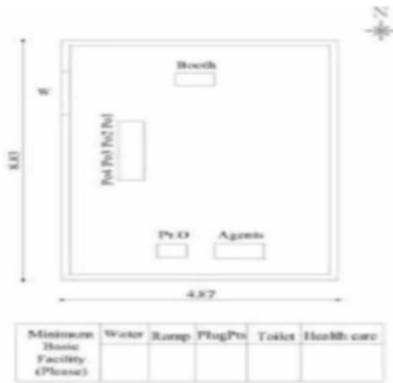

Google Map View

Polling Station Building Front View

Polling Station Front View

Cad View

Key MAP View

1 பெயர் : நாகேந்திரன் தந்தை பெயர் : சொக்கலிங்கம் வீட்டு எண் : 2le-11le வயது : 51 பாலினம் : ஆண்	WQD2718666 Photo is available	2 பெயர் : யோகேஷ் தந்தை பெயர் : நாகேந்திரன் வீட்டு எண் : 2le 11le வயது : 24 பாலினம் : ஆண்	WQD2718740 Photo is available	3 பெயர் : ரம்பா கணவர் பெயர் : நாகேந்திரன் வீட்டு எண் : 2le - 11le வயது : 48 பாலினம் : பெண்	WQD2719045 Photo is available
4 பெயர் : ஐயப்பன் தந்தை பெயர் : வீரபாகு வீட்டு எண் : 2ஃ 11ஃ வயது : 27 பாலினம் : ஆண்	WQD1873793 Photo is available	5 பெயர் : பாக்கியரத்தினம் தந்தை பெயர் : நடராஜன் வீட்டு எண் : 2 எஃப்/11 எஃப் வயது : 68 பாலினம் : ஆண்	WQD2113439 Photo is available	6 பெயர் : சசிரேகா கணவர் பெயர் : பாலமுருகன் வீட்டு எண் : 2 எஃப்/11 எஃப் வயது : 60 பாலினம் : பெண்	WQD2113447 Photo is available
7 பெயர் : ஹேமலதா தந்தை பெயர் : கணேச பாண்டியன் வீட்டு எண் : 2ஐ/1 வயது : 26 பாலினம் : பெண்	WQD1975804 Photo is available	8 பெயர் : விஜயா கணவர் பெயர் : ஜோதிமணி வீட்டு எண் : 2J/11J வயது : 72 பாலினம் : பெண்	WQD2112704 Photo is available	9 பெயர் : ஹேமன் விகாஷ் தந்தை பெயர் : கருக்குவேல் ராஜன் வீட்டு எண் : 2ஜே/11ஜே வெங்கடேஸ்வரா காலனி வயது : 22 பாலினம் : ஆண்	WQD3040250 Photo is available
10 பெயர் : தேவி கணவர் பெயர் : சேஷா வீட்டு எண் : 2கே-11கே வயது : 55 பாலினம் : பெண்	WQD2259901 Photo is available	11 பெயர் : கோபாலன் தந்தை பெயர் : ராஜூ வீட்டு எண் : 2க்யூ வயது : 69 பாலினம் : ஆண்	WQD1281369 Photo is available	12 பெயர் : சகுந்தலா கணவர் பெயர் : கோபாலன் வீட்டு எண் : 2க்யூ வயது : 55 பாலினம் : பெண்	WQD1281930 Photo is available
13 பெயர் : மதன்குமார் தந்தை பெயர் : தமிழகன் வீட்டு எண் : 2க்யூ வயது : 39 பாலினம் : ஆண்	WQD2721553 Photo is available	14 பெயர் : புஷ்பலதா தந்தை பெயர் : கோபாலன் வீட்டு எண் : 2க்யூ வயது : 35 பாலினம் : பெண்	WQD0373886 Photo is available	15 பெயர் : சரண்யா தந்தை பெயர் : கோபாலன் வீட்டு எண் : 2க்யூ வயது : 31 பாலினம் : பெண்	WQD1280742 Photo is available
16 பெயர் : இலக்கியா தந்தை பெயர் : சதிஷ் குமார் வீட்டு எண் : 2க்யூ வயது : 25 பாலினம் : பெண்	WQD2005718 Photo is available	17 பெயர் : மதுமிதா தந்தை பெயர் : சதிஷ் குமார் வீட்டு எண் : 2க்யூ வயது : 20 பாலினம் : பெண்	WQD2929917 Photo is available	18 பெயர் : பி ஹேம கணவர் பெயர் : ர் டி பிரேம் குமார் வீட்டு எண் : 4/1 வயது : 33 பாலினம் : பெண்	WEC4416426 Photo is available
19 பெயர் : புவனேஸ்வரி தந்தை பெயர் : தேவராஜ் வீட்டு எண் : 4/1 7 வயது : 23 பாலினம் : பெண்	WQD2804219 Photo is available	20 பெயர் : ஜெய்வந்தராஜ் ஜெயின் தந்தை பெயர் : பிரேம்ராஜ் வீட்டு எண் : 4/402 எம்மார் எஸ்பிஎனேட் வயது : 69 பாலினம் : ஆண்	WQD2776284 Photo is available	21 பெயர் : ராஜ சரவணன் தந்தை பெயர் : ரத்ன பிரகாஷ் வீட்டு எண் : 5வது பிளாக்,101,அடுக வயது : 24 பாலினம் : ஆண்	WQD2909307 Photo is available
22 பெயர் : சீதா லக்ஷ்மி கணவர் பெயர் : ராஜுவேல் வீட்டு எண் : 6 வயது : 75 பாலினம் : பெண்	WQD2236602 Photo is available	23 பெயர் : முன்வர்சுசேன் தந்தை பெயர் : தாஹிர்சுசேன் வீட்டு எண் : 6 வயது : 45 பாலினம் : ஆண்	WQD2035087 Photo is available	24 பெயர் : முஹம்மத் கைஃப் தந்தை பெயர் : முஹம்மத் ரஃபி வீட்டு எண் : 6 வயது : 20 பாலினம் : ஆண்	WQD2934792 Photo is available
25 பெயர் : ஷேனாஸ் பேகம் கணவர் பெயர் : முஹம்மத் அலி வீட்டு எண் : 6/83 வயது : 30 பாலினம் : பெண்	WQD2113371 Photo is available	26 பெயர் : அப்ஷீன் தலத் தந்தை பெயர் : முகம்மது ரபி வீட்டு எண் : 6/83 வயது : 24 பாலினம் : பெண்	WQD2705580 Photo is available	27 பெயர் : பர்கத் தந்தை பெயர் : அல்லாபகஷ் வீட்டு எண் : 6/83 வயது : 20 பாலினம் : பெண்	WQD2894459 Photo is available
28 பெயர் : ஆதித்யா அண்ணாமலை தந்தை பெயர் : ஜெயவேல் வீட்டு எண் : 7 வயது : 20 பாலினம் : ஆண்	WQD2935120 Photo is available	29 பெயர் : ராம்குமார் தந்தை பெயர் : தேவராஜ் வீட்டு எண் : 7-4-1 வயது : 32 பாலினம் : ஆண்	WQD2259869 Photo is available	30 பெயர் : பிரேம் குமாரி கணவர் பெயர் : தியாகு வீட்டு எண் : 7/75 le 19 புது 404 வயது : 54 பாலினம் : பெண்	WQD2752319 Photo is available