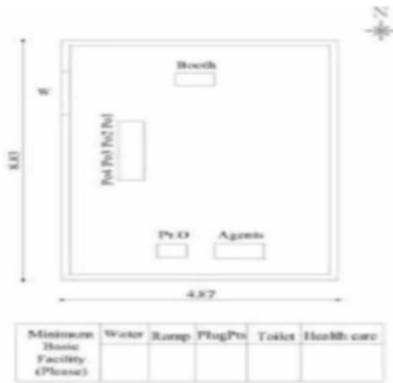

Google Map View

Polling Station Building Front View

Polling Station Front View

Cad View

Key MAP View

1	WQD2303774	பெயர் : குரேஷ் அப்பாஸ்பாஃ கபாடிய இதரர் பெயர்: முரதுஜ குரேஷ் கபாடிய வீட்டு எண் : 75/7ஏ, வயது : 63 பாலினம் : ஆண்	Photo is available	2	WQD2301588	பெயர் : க்ரிஷ்ணராஜ் இதரர் பெயர்: ஸ்ரீநிவாசன் வீட்டு எண் : #75/7ஏ வயது : 39 பாலினம் : ஆண்	Photo is available	3	WQD2477701	பெயர் : பாக்யலட்சுமி கணவர் பெயர்: தங்கசாமி வீட்டு எண் : 75-7A-17 வயது : 73 பாலினம் : பெண்	Photo is available
4	WQD0585166	பெயர் : பிரகாஷ் தந்தை பெயர்: பன்னீர்செல்வம் வீட்டு எண் : 75/7ஏ இளம்மார்-2 டவர்-14 வயது : 39 பாலினம் : ஆண்	Photo is available	5	UKV1080993	பெயர் : சபீர் தந்தை பெயர்: அசன் அலி வீட்டு எண் : 75/7ஏ அடுக்கு வீடு எண் 507 டவ வயது : 64 பாலினம் : ஆண்	Photo is available	6	UKV1381417	பெயர் : புர்ஹனுட்டின் தந்தை பெயர்: ஷப்பிரீ வீட்டு எண் : 75/7ஏ அடுக்கு வீடு எண் 507 டவ வயது : 29 பாலினம் : ஆண்	Photo is available
7	WQD1917855	பெயர் : ரிஷத் குமார் தந்தை பெயர்: ஜெய்வந்த் ராஜ் வீட்டு எண் : 75/7ஏ, டவர் 4-402 வயது : 45 பாலினம் : ஆண்	Photo is available	8	UKV0993840	பெயர் : இதரிஸ் குரேஷ் கபாடிய தந்தை பெயர்: குரேஷ் அப்பாஸ் பாஃ கபாடிய வீட்டு எண் : 75/7ஏ டௌளர்-15 ஃப்லட்-301 வயது : 34 பாலினம் : ஆண்	Photo is available	9	WQD1136779	பெயர் : துரைராஜ் தந்தை பெயர்: தங்கவேல் வீட்டு எண் : 75/7ஏ டவர் 20-206 வயது : 72 பாலினம் : ஆண்	Photo is available
10	WQD1237452	பெயர் : பர்கவீ கணவர் பெயர்: விஜயகுமார் வீட்டு எண் : 75/7ஏ டௌளர்-22,107 வயது : 35 பாலினம் : பெண்	Photo is available	11	WQD1625730	பெயர் : செல்வராஜ் தந்தை பெயர்: தேவதாஸ் வீட்டு எண் : 75-21-3 வயது : 80 பாலினம் : ஆண்	Photo is available	12	WQD1625748	பெயர் : ஷீபா தந்தை பெயர்: செல்வராஜ் வீட்டு எண் : 75-21-3 வயது : 41 பாலினம் : பெண்	Photo is available
13	WQD1784263	பெயர் : சாந்தி கணவர் பெயர்: சசிதரன் வீட்டு எண் : 75-23F1 வயது : 57 பாலினம் : பெண்	Photo is available	14	WQD2503084	பெயர் : விஜயலட்சுமி கணவர் பெயர்: சதாகர் வீட்டு எண் : 75/104 வயது : 65 பாலினம் : பெண்	Photo is available	15	WQD1916717	பெயர் : சச்சின் குமார் தந்தை பெயர்: ராஜ் கிஷோர் வீட்டு எண் : 75-202 வயது : 27 பாலினம் : ஆண்	Photo is available
# 16	FBT2899268	பெயர் : வீராஸ்ரீநிவாசன் கணவர் பெயர்: கோவிந்தசாமி வீட்டு எண் : 75/402 வயது : 84 பாலினம் : பெண்	Photo is available	17	WQD1692615	பெயர் : விக்னேஷ்வர் தந்தை பெயர்: வீரசீனிவாசன் வீட்டு எண் : 75/402 வயது : 31 பாலினம் : ஆண்	Photo is available	18	WQD1631464	பெயர் : விஷால் தந்தை பெயர்: வீரசீனிவாசன் வீட்டு எண் : 75/402 வயது : 29 பாலினம் : ஆண்	Photo is available
19	WQD0121087	பெயர் : விஜயகுமார்சர்மா தந்தை பெயர்: நந்துகிஷோர்ஷர்மா வீட்டு எண் : 75A வயது : 58 பாலினம் : ஆண்	Photo is available	20	WQD2592939	பெயர் : ஜைனப் பீ கணவர் பெயர்: சாதிக் சேட் வீட்டு எண் : 75ஏ வயது : 53 பாலினம் : பெண்	Photo is available	21	WQD0121103	பெயர் : மனிஷா கணவர் பெயர்: விஜயகுமார் வீட்டு எண் : 75A வயது : 51 பாலினம் : பெண்	Photo is available
22	WQD1917368	பெயர் : ஜெயந்தி கணவர் பெயர்: ஜெயகரன் வீட்டு எண் : 75ஏ வயது : 49 பாலினம் : பெண்	Photo is available	23	WQD1363381	பெயர் : ஹரிஹரன் தந்தை பெயர்: யுவராஜ் வீட்டு எண் : 75A வயது : 42 பாலினம் : ஆண்	Photo is available	24	WQD1363225	பெயர் : கலைசெல்வி கணவர் பெயர்: ஹரிஹரன் வீட்டு எண் : 75A வயது : 39 பாலினம் : பெண்	Photo is available
25	WQD1280767	பெயர் : குஷ்பு தந்தை பெயர்: விஜய் சர்மா வீட்டு எண் : 75A வயது : 32 பாலினம் : பெண்	Photo is available	26	WQD1918770	பெயர் : ஜெயகரன் தந்தை பெயர்: கனகராஜ் வீட்டு எண் : 75ஏ/14, 606 6-வது தளம் வயது : 55 பாலினம் : ஆண்	Photo is available	27	WQD1625573	பெயர் : அக்ஷயா தந்தை பெயர்: ஜெகந்நாதன் வீட்டு எண் : 75-Bl0-24 வயது : 29 பாலினம் : பெண்	Photo is available
28	WQD1625631	பெயர் : ஜெகந்நாதன் தந்தை பெயர்: சுந்தரேசன் வீட்டு எண் : 75-Block24 வயது : 61 பாலினம் : ஆண்	Photo is available	29	WQD1625623	பெயர் : புஷ்பகீதா கணவர் பெயர்: ஜெகந்நாதன் வீட்டு எண் : 75-Block24 வயது : 53 பாலினம் : பெண்	Photo is available	30	WQD2687440	பெயர் : சாம் குமார் தந்தை பெயர்: பிரகாஷ் வீட்டு எண் : 75, கதவு எண் 204 வயது : 23 பாலினம் : ஆண்	Photo is available