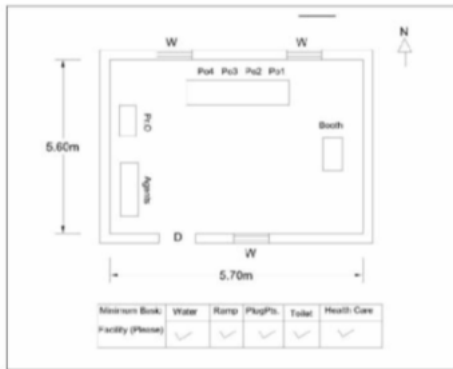

Google Map View

Polling Station Building Front View

Polling Station Front View

Cad View

Key MAP View

1	WQD0908467	பெயர் : சரசு கணவர் பெயர்: செல்வம் வீட்டு எண் : 1 வயது : 49 பாலினம் : பெண்	Photo is available	2	WQD0908327	பெயர் : கேசவன் தந்தை பெயர்: சுப்பிரமணி வீட்டு எண் : 1 வயது : 47 பாலினம் : ஆண்	Photo is available	3	WQD0908129	பெயர் : சாமுண்டீஸ்வரி கணவர் பெயர்: கேசவன் வீட்டு எண் : 1 வயது : 39 பாலினம் : பெண்	Photo is available
4	WQD0908376	பெயர் : சுந்தரபாண்டி தந்தை பெயர்: செல்வம் வீட்டு எண் : 1 வயது : 37 பாலினம் : ஆண்	Photo is available	5	WQD0667683	பெயர் : தனம் கணவர் பெயர்: சகாயம் வீட்டு எண் : 1 வயது : 32 பாலினம் : பெண்	Photo is available	6	WQD2890283	பெயர் : சந்தியா பி கணவர் பெயர்: பிரவீன் குமார் வீட்டு எண் : 1/1 வயது : 33 பாலினம் : பெண்	Photo is available
7	WQD1277953	பெயர் : கீதுர கணவர் பெயர்: மூலரத்தி வீட்டு எண் : 2 வயது : 60 பாலினம் : பெண்	Photo is available	8	WQD1130731	பெயர் : ராஜேந்திரன் தந்தை பெயர்: ஆசைத்தம்பி வீட்டு எண் : 2 வயது : 45 பாலினம் : ஆண்	Photo is available	9	WQD1278639	பெயர் : நாகராஜ் தந்தை பெயர்: மூர்த்தி வீட்டு எண் : 2 வயது : 38 பாலினம் : ஆண்	Photo is available
10	WQD1278415	பெயர் : பார்த்திபன் தந்தை பெயர்: முர்த்தி வீட்டு எண் : 2 வயது : 35 பாலினம் : ஆண்	Photo is available	11	WQD2617868	பெயர் : யாசோதா கணவர் பெயர்: கோவிந்தா ராஜ் வீட்டு எண் : 2/110 குடிசை பகுதி வயது : 53 பாலினம் : பெண்	Photo is available	12	WQD1278035	பெயர் : மூர்த்தி தந்தை பெயர்: கோவிந்தராஜ் வீட்டு எண் : 2D வயது : 58 பாலினம் : ஆண்	Photo is available
13	WQD2725695	பெயர் : ராஜம்மாள் கணவர் பெயர்: சரவணன் வீட்டு எண் : 3 வயது : 73 பாலினம் : பெண்	Photo is available	14	WQD1278340	பெயர் : ரஷீதா கணவர் பெயர்: சேணி வீட்டு எண் : 3 வயது : 34 பாலினம் : பெண்	Photo is available	15	WQD1278365	பெயர் : அனிதா தந்தை பெயர்: சேணி வீட்டு எண் : 3 வயது : 32 பாலினம் : பெண்	Photo is available
16	WQD1747526	பெயர் : நந்தினி தந்தை பெயர்: சேணி வீட்டு எண் : 3 வயது : 28 பாலினம் : பெண்	Photo is available	17	WQD1517564	பெயர் : நிரமலா கணவர் பெயர்: சுப்பிரமணி வீட்டு எண் : 4 வயது : 55 பாலினம் : பெண்	Photo is available	18	WQD1914357	பெயர் : தரணிசுமார் தந்தை பெயர்: மகேந்திரன் வீட்டு எண் : 4 வயது : 39 பாலினம் : ஆண்	Photo is available
19	WQD1277805	பெயர் : சுமதி கணவர் பெயர்: தரணி குமார் வீட்டு எண் : 4 வயது : 36 பாலினம் : பெண்	Photo is available	20	WQD1278142	பெயர் : விக்னேஷ் தந்தை பெயர்: ஆனந்தன் வீட்டு எண் : 4 வயது : 30 பாலினம் : ஆண்	Photo is available	21	WQD1364199	பெயர் : அஸ்விணி தந்தை பெயர்: ஆனந்தன் வீட்டு எண் : 4D வயது : 31 பாலினம் : பெண்	Photo is available
22	WQD0908699	பெயர் : வசந்தி கணவர் பெயர்: கோட்டிஸ்வரன் வீட்டு எண் : 5 வயது : 39 பாலினம் : பெண்	Photo is available	23	WQD0106070	பெயர் : சுமதி கணவர் பெயர்: தேவராஜ் வீட்டு எண் : 5-E வயது : 45 பாலினம் : பெண்	Photo is available	24	WQD1518067	பெயர் : சேனியம்மாள் கணவர் பெயர்: லட்சுமணன் வீட்டு எண் : 5-H-Block வயது : 46 பாலினம் : பெண்	Photo is available
25	FBT1971225	பெயர் : கோபால் தந்தை பெயர்: ஏகாம்பரம் வீட்டு எண் : 5-வது பிளாக் 267 வயது : 51 பாலினம் : ஆண்	Photo is available	26	FBT2844975	பெயர் : வினோதராஜ் தந்தை பெயர்: ஜோசப்ஜெயராஜ் வீட்டு எண் : 6 வயது : 38 பாலினம் : ஆண்	Photo is available	27	WQD1626514	பெயர் : ரோமியா கணவர் பெயர்: கணேசன் வீட்டு எண் : 6-Block வயது : 66 பாலினம் : பெண்	Photo is available
28	WQD0278010	பெயர் : லிடியாள்பாக்கியவதி தந்தை பெயர்: சீனிவாசன் வீட்டு எண் : 7 வயது : 37 பாலினம் : பெண்	Photo is available	29	WQD2814556	பெயர் : ராஜேஸ்வரி கணவர் பெயர்: மோகன்ராஜ் வீட்டு எண் : 7/344 வயது : 36 பாலினம் : பெண்	Photo is available	30	WQD1747682	பெயர் : நவீனராஜ்குமார் தந்தை பெயர்: சீனிவாசன் வீட்டு எண் : 7-Eblock வயது : 28 பாலினம் : ஆண்	Photo is available