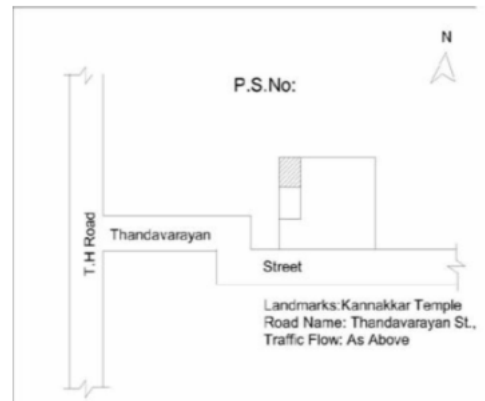

Cad View

Key MAP View