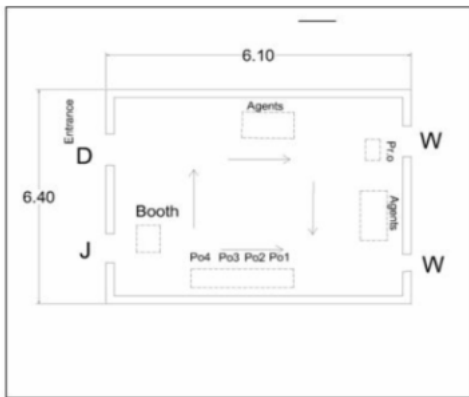

Google Map View

Polling Station Building Front View

Polling Station Front View

Cad View

Key MAP View

1 பெயர் : ராஜேஸ்வரி கணவர் பெயர்: சந்திரசேகர் வீட்டு எண் : 1 வயது : 71 பாலினம் : பெண் Photo is available	WQD1818491	2 பெயர் : சந்திரசேகர் தந்தை பெயர்: சண்முகம் வீட்டு எண் : 1 வயது : 68 பாலினம் : ஆண் Photo is available	WQD0790378	3 பெயர் : தங்கவேலு தந்தை பெயர்: பட்டப்பன் வீட்டு எண் : 1 வயது : 64 பாலினம் : ஆண் Photo is available	WQD2247732
4 பெயர் : வரலட்சுமி கணவர் பெயர்: சந்திரசேகரன் வீட்டு எண் : 1 வயது : 56 பாலினம் : பெண் Photo is available	WQD1275924	5 பெயர் : கார்த்திகேயன் தந்தை பெயர்: இராஜசேகர் வீட்டு எண் : 1 வயது : 56 பாலினம் : ஆண் Photo is available	WQD0909283	6 பெயர் : பழனி தந்தை பெயர்: பெருமாள் வீட்டு எண் : 1 வயது : 50 பாலினம் : ஆண் Photo is available	FBT6115349
7 பெயர் : பழனி தந்தை பெயர்: மண்ணாங்கட்டி வீட்டு எண் : 1 வயது : 45 பாலினம் : ஆண் Photo is available	WQD0915207	8 பெயர் : லட்சுமி கணவர் பெயர்: பழனி வீட்டு எண் : 1 வயது : 43 பாலினம் : பெண் Photo is available	FBT6115380	9 பெயர் : த ம மோகனபிரியா தந்தை பெயர்: பி தங்கவேல் வீட்டு எண் : 1 வயது : 38 பாலினம் : பெண் Photo is available	WQD3059383
10 பெயர் : கீதா கணவர் பெயர்: மகேஸ்வரன் வீட்டு எண் : 1 வயது : 36 பாலினம் : பெண் Photo is available	WQD1464148	11 பெயர் : சரவணன் தந்தை பெயர்: சந்திரசேகர் வீட்டு எண் : 1 வயது : 36 பாலினம் : ஆண் Photo is available	WQD1364538	12 பெயர் : முரளி தந்தை பெயர்: வேணுகோபால் வீட்டு எண் : 1 வயது : 33 பாலினம் : ஆண் Photo is available	WQD1364504
13 பெயர் : மலர்கொடி கோவிந்தசாமி கணவர் பெயர்: கோவிந்தசாமி வீட்டு எண் : 1/1 வயது : 55 பாலினம் : பெண் Photo is available	WQD3059391	14 பெயர் : லோகநாதன் தந்தை பெயர்: பாலகிருஷ்ணன் வீட்டு எண் : 1-1 வயது : 50 பாலினம் : ஆண் Photo is available	WQD1748144	15 பெயர் : தனலட்சுமி கணவர் பெயர்: லோகநாதன் வீட்டு எண் : 1-1 வயது : 45 பாலினம் : பெண் Photo is available	WQD1748151
16 பெயர் : புவனேஸ்வரி தந்தை பெயர்: சந்திரசேகர் வீட்டு எண் : 1-1 வயது : 37 பாலினம் : பெண் Photo is available	WQD0212829	17 பெயர் : பிரியங்கா தந்தை பெயர்: பழனி வீட்டு எண் : 1/1 வயது : 20 பாலினம் : பெண் Photo is available	WQD3058815	18 பெயர் : மோகனசுந்தரம் தந்தை பெயர்: வேணுகோபால் வீட்டு எண் : 1-2 வயது : 74 பாலினம் : ஆண் Photo is available	FBT1432871
19 பெயர் : பங்கஜுவள்ளி கணவர் பெயர்: மோகனசுந்தரம் வீட்டு எண் : 1-2 வயது : 69 பாலினம் : பெண் Photo is available	FBT1432855	20 பெயர் : ஞானசுந்தரம் இதரர் பெயர்: மோகனசுந்தரம் வீட்டு எண் : 1-2 வயது : 67 பாலினம் : ஆண் Photo is available	FBT4930475	21 பெயர் : ருக்மணி கணவர் பெயர்: பெருமாள் வீட்டு எண் : 1-3 வயது : 74 பாலினம் : பெண் Photo is available	FBT2845063
22 பெயர் : குமாரசாமி தந்தை பெயர்: நடேசன் வீட்டு எண் : 1A வயது : 73 பாலினம் : ஆண் Photo is available	WQD1791920	23 பெயர் : மல்லிகா கணவர் பெயர்: குமாரசாமி வீட்டு எண் : 1ஏ வயது : 63 பாலினம் : பெண் Photo is available	WQD1963313	24 பெயர் : சே செல்வி கணவர் பெயர்: சேகர் வீட்டு எண் : 1ஏ வயது : 58 பாலினம் : பெண் Photo is available	WQD3058708
25 பெயர் : அருண் பிரகாஷ் தந்தை பெயர்: குமாரசாமி வீட்டு எண் : 1ஏ வயது : 44 பாலினம் : ஆண் Photo is available	WQD2247476	26 பெயர் : கோமதி கணவர் பெயர்: கார்த்திகேயன் வீட்டு எண் : 1A வயது : 42 பாலினம் : பெண் Photo is available	WQD0568444	27 பெயர் : வெங்கடரவணம்மா கணவர் பெயர்: வினோத் பாபு வீட்டு எண் : 1ஏ வயது : 33 பாலினம் : பெண் Photo is available	WQD1974815
28 பெயர் : யுகந்தி தந்தை பெயர்: கார்த்திகேயன் வீட்டு எண் : 1 ஏ வயது : 26 பாலினம் : பெண் Photo is available	WQD2256014	29 பெயர் : பரதகுமார் தாயின் பெயர்: விமலா வீட்டு எண் : 1 ஏ வயது : 26 பாலினம் : ஆண் Photo is available	WQD2783231	30 பெயர் : சுவாதி கா தந்தை பெயர்: கார்த்திகேயன் வீட்டு எண் : 1 ஏ வயது : 23 பாலினம் : பெண் Photo is available	WQD3059094