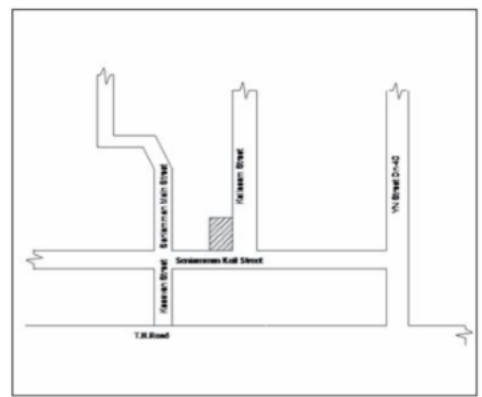

Google Map View

Polling Station Building Front View

Polling Station Front View

Cad View

Key MAP View

1 பெயர் : ராஜேஸ்வரி கணவர் பெயர்: சந்திரசேகர் வீட்டு எண் : 1 வயது : 71 பாலினம் : பெண் Photo is available	WQD1818491	2 பெயர் : சந்திரசேகர் தந்தை பெயர்: சண்முகம் வீட்டு எண் : 1 வயது : 68 பாலினம் : ஆண் Photo is available	WQD0790378	3 பெயர் : தங்கவேலு தந்தை பெயர்: பட்டப்பன் வீட்டு எண் : 1 வயது : 64 பாலினம் : ஆண் Photo is available	WQD2247732
4 பெயர் : வரலட்சுமி கணவர் பெயர்: சந்திரசேகரன் வீட்டு எண் : 1 வயது : 56 பாலினம் : பெண் Photo is available	WQD1275924	5 பெயர் : கார்த்திகேயன் தந்தை பெயர்: இராஜசேகர் வீட்டு எண் : 1 வயது : 56 பாலினம் : ஆண் Photo is available	WQD0909283	6 பெயர் : பழனி தந்தை பெயர்: பெருமாள் வீட்டு எண் : 1 வயது : 50 பாலினம் : ஆண் Photo is available	FBT6115349
7 பெயர் : பழனி தந்தை பெயர்: மண்ணாங்கட்டி வீட்டு எண் : 1 வயது : 45 பாலினம் : ஆண் Photo is available	WQD0915207	8 பெயர் : லட்சுமி கணவர் பெயர்: பழனி வீட்டு எண் : 1 வயது : 43 பாலினம் : பெண் Photo is available	FBT6115380	9 பெயர் : த ம மோகனபிரியா தந்தை பெயர்: பி தங்கவேல் வீட்டு எண் : 1 வயது : 38 பாலினம் : பெண் Photo is available	WQD3059383
10 பெயர் : கீதா கணவர் பெயர்: மகேஸ்வரன் வீட்டு எண் : 1 வயது : 36 பாலினம் : பெண் Photo is available	WQD1464148	11 பெயர் : சரவணன் தந்தை பெயர்: சந்திரசேகர் வீட்டு எண் : 1 வயது : 36 பாலினம் : ஆண் Photo is available	WQD1364538	12 பெயர் : முரளி தந்தை பெயர்: வேணுகோபால் வீட்டு எண் : 1 வயது : 33 பாலினம் : ஆண் Photo is available	WQD1364504
13 பெயர் : மலர்கொடி கோவிந்தசாமி கணவர் பெயர்: கோவிந்தசாமி வீட்டு எண் : 1/1 வயது : 55 பாலினம் : பெண் Photo is available	WQD3059391	14 பெயர் : லோகநாதன் தந்தை பெயர்: பாலகிருஷ்ணன் வீட்டு எண் : 1-1 வயது : 50 பாலினம் : ஆண் Photo is available	WQD1748144	15 பெயர் : தனலட்சுமி கணவர் பெயர்: லோகநாதன் வீட்டு எண் : 1-1 வயது : 45 பாலினம் : பெண் Photo is available	WQD1748151
16 பெயர் : புவனேஸ்வரி தந்தை பெயர்: சந்திரசேகர் வீட்டு எண் : 1-1 வயது : 37 பாலினம் : பெண் Photo is available	WQD0212829	17 பெயர் : பிரியங்கா தந்தை பெயர்: பழனி வீட்டு எண் : 1/1 வயது : 20 பாலினம் : பெண் Photo is available	WQD3058815	18 பெயர் : மோகனசுந்தரம் தந்தை பெயர்: வேணுகோபால் வீட்டு எண் : 1-2 வயது : 74 பாலினம் : ஆண் Photo is available	FBT1432871
19 பெயர் : பங்கஜுவள்ளி கணவர் பெயர்: மோகனசுந்தரம் வீட்டு எண் : 1-2 வயது : 69 பாலினம் : பெண் Photo is available	FBT1432855	20 பெயர் : ஞானசுந்தரம் இதரர் பெயர்: மோகனசுந்தரம் வீட்டு எண் : 1-2 வயது : 67 பாலினம் : ஆண் Photo is available	FBT4930475	21 பெயர் : ருக்மணி கணவர் பெயர்: பெருமாள் வீட்டு எண் : 1-3 வயது : 74 பாலினம் : பெண் Photo is available	FBT2845063
22 பெயர் : குமாரசாமி தந்தை பெயர்: நடேசன் வீட்டு எண் : 1A வயது : 73 பாலினம் : ஆண் Photo is available	WQD1791920	23 பெயர் : மல்லிகா கணவர் பெயர்: குமாரசாமி வீட்டு எண் : 1ஏ வயது : 63 பாலினம் : பெண் Photo is available	WQD1963313	24 பெயர் : சே செல்வி கணவர் பெயர்: சேகர் வீட்டு எண் : 1ஏ வயது : 58 பாலினம் : பெண் Photo is available	WQD3058708
25 பெயர் : அருண் பிரகாஷ் தந்தை பெயர்: குமாரசாமி வீட்டு எண் : 1ஏ வயது : 44 பாலினம் : ஆண் Photo is available	WQD2247476	26 பெயர் : கோமதி கணவர் பெயர்: கார்த்திகேயன் வீட்டு எண் : 1A வயது : 42 பாலினம் : பெண் Photo is available	WQD0568444	27 பெயர் : வெங்கடரவணம்மா கணவர் பெயர்: வினோத் பாபு வீட்டு எண் : 1ஏ வயது : 33 பாலினம் : பெண் Photo is available	WQD1974815
28 பெயர் : யுகந்தி தந்தை பெயர்: கார்த்திகேயன் வீட்டு எண் : 1 ஏ வயது : 26 பாலினம் : பெண் Photo is available	WQD2256014	29 பெயர் : பரதகுமார் தாயின் பெயர்: விமலா வீட்டு எண் : 1 ஏ வயது : 26 பாலினம் : ஆண் Photo is available	WQD2783231	30 பெயர் : சுவாதி கா தந்தை பெயர்: கார்த்திகேயன் வீட்டு எண் : 1 ஏ வயது : 23 பாலினம் : பெண் Photo is available	WQD3059094