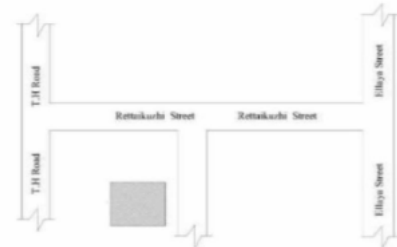

Google Map View

Polling Station Building Front View

Polling Station Front View

Cad View

Key MAP View

சட்டமன்றத் தொகுதியின் எண் மற்றும் பெயர் : 11-லாக்டர் ராதாகிருஷ்ணன் நகர் பிரிவு எண் மற்றும் பெயர் 1-தண்டையார்பேட்டை வார்டு எண் 42 திலகர் நகர் ஏ பி சி டி பிளாக்குகள் கதவு எண் 1 முதல் 350 வரை