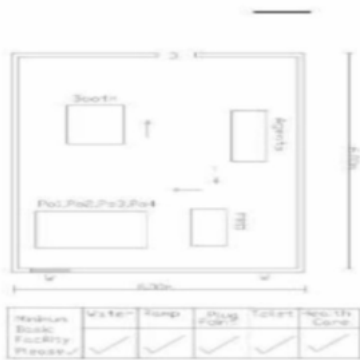

Google Map View

Polling Station Building Front View

Polling Station Front View

Cad View

Key MAP View

சட்டமன்றத் தொகுதியின் எண் மற்றும் பெயர் : 11-லாக்டர் ராதாகிருஷ்ணன் நகர் பிரிவு எண் மற்றும் பெயர் 1-தண்டையார்பேட்டை வார்டு எண் 42 திலகர் நகர் ஏ பி சி டி பிளாக்குகள் கதவு எண் 1 முதல் 350 வரை