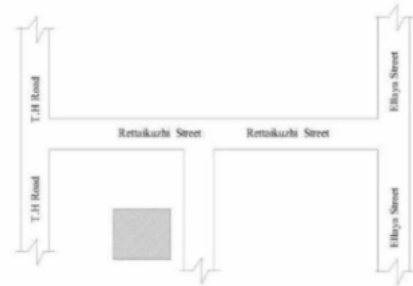

Google Map View

Polling Station Building Front View

Polling Station Front View

Cad View

Key MAP View

1 பெயர் : சந்துரு தந்தை பெயர்: மாறன் மாறன் வீட்டு எண் : 5/9 வயது : 20 பாலினம் : ஆண் Photo is available	WQD2977361	2 பெயர் : க தர்ஷீனி தந்தை பெயர்: கணேசன் கணேசன் வீட்டு எண் : 10 வயது : 19 பாலினம் : பெண் Photo is available	WQD3053634	3 பெயர் : தீபா தந்தை பெயர்: பாலகுமார் பாலகுமார் வீட்டு எண் : 46 வயது : 21 பாலினம் : பெண் Photo is available	WQD2936896
4 பெயர் : ஜெயசீலன் தந்தை பெயர்: நாகராஜன் வீட்டு எண் : 75/7அ டவர் 12 பிளாட்302 வயது : 51 பாலினம் : ஆண் Photo is available	RHI0234732	5 பெயர் : தனலட்சுமி தந்தை பெயர்: சிவபிரகாசம் வீட்டு எண் : 172 வயது : 21 பாலினம் : பெண் Photo is available	WQD3017175	6 பெயர் : பரத் தந்தை பெயர்: கணேஷ் கணேஷ் வீட்டு எண் : 187 வயது : 21 பாலினம் : ஆண் Photo is available	WQD2943652
7 பெயர் : மேரி தந்தை பெயர்: அந்தோணி ராஜ் அந்தோணி ராஜ் வீட்டு எண் : 198 வயது : 21 பாலினம் : பெண் Photo is available	WQD2922946	8 பெயர் : சிந்து கணவர் பெயர்: கருப்பையா கருப்பையா வீட்டு எண் : 297 வயது : 25 பாலினம் : பெண் Photo is available	WQD2941185	9 பெயர் : கார்த்திக் தாயின் பெயர்: அல்லி வீட்டு எண் : 325 இ பிளாக் வயது : 26 பாலினம் : ஆண் Photo is available	WQD2874600
10 பெயர் : தினகரன் தாயின் பெயர்: மாலனி வீட்டு எண் : 341-இ வயது : 27 பாலினம் : ஆண் Photo is available	WQD1924422	11 பெயர் : கருப்பசாமி தந்தை பெயர்: ராமு வீட்டு எண் : 351 வயது : 40 பாலினம் : ஆண் Photo is available	WQD1464619	12 பெயர் : ரேவதி கணவர் பெயர்: கருப்பசாமி வீட்டு எண் : 351 வயது : 37 பாலினம் : பெண் Photo is available	WQD1464601
13 பெயர் : மு துளசி கணவர் பெயர்: முருகவேல் வீட்டு எண் : 352 வயது : 55 பாலினம் : பெண் Photo is available	WQD0910463	14 பெயர் : ரேகா தந்தை பெயர்: முருகவேல் வீட்டு எண் : 352 வயது : 33 பாலினம் : பெண் Photo is available	WQD0420232	15 பெயர் : மாரியப்பன் தந்தை பெயர்: கணேசன் வீட்டு எண் : 353 வயது : 66 பாலினம் : ஆண் Photo is available	WQD1750066
16 பெயர் : பரமேஸ்வரி கணவர் பெயர்: சுப்ரமணி வீட்டு எண் : 354 வயது : 59 பாலினம் : பெண் Photo is available	WQD1272608	17 பெயர் : பாக்கியமேரி கணவர் பெயர்: ஜேம்ஸ் வீட்டு எண் : 355 வயது : 65 பாலினம் : பெண் Photo is available	WQD1272392	18 பெயர் : அந்தோணிராஜ் தந்தை பெயர்: ஜேம்ஸ் வீட்டு எண் : 355 வயது : 48 பாலினம் : ஆண் Photo is available	WQD0110536
19 பெயர் : மோத்திஎஸ்தர் தந்தை பெயர்: அந்தோணிராஜ் வீட்டு எண் : 355 வயது : 26 பாலினம் : பெண் Photo is available	WQD3019908	20 பெயர் : முருகன் தந்தை பெயர்: வரதன் வீட்டு எண் : 357 வயது : 68 பாலினம் : ஆண் Photo is available	WQD0110619	21 பெயர் : மாரியம்மாள் கணவர் பெயர்: முருகன் வீட்டு எண் : 357 வயது : 64 பாலினம் : பெண் Photo is available	WQD1807882
22 பெயர் : தேவி கணவர் பெயர்: கோடீஸ்வரன் வீட்டு எண் : 357 வயது : 43 பாலினம் : பெண் Photo is available	WQD0279372	23 பெயர் : வினோத்குமார் தந்தை பெயர்: ஏழுமலை வீட்டு எண் : 357 வயது : 42 பாலினம் : ஆண் Photo is available	WQD1628288	24 பெயர் : சத்தியபிரியா கோ தந்தை பெயர்: கோட்டீஸ்வரன் வீட்டு எண் : 357, இ பிளாக் வயது : 21 பாலினம் : பெண் Photo is available	WQD2884534
25 பெயர் : பாபு தந்தை பெயர்: துரை வீட்டு எண் : 358 வயது : 43 பாலினம் : ஆண் Photo is available	WQD0377572	26 பெயர் : திவ்யா கணவர் பெயர்: பாபு வீட்டு எண் : 358 வயது : 40 பாலினம் : பெண் Photo is available	WQD0376954	27 பெயர் : செல்வி கணவர் பெயர்: சூசராஜ் வீட்டு எண் : 359 வயது : 54 பாலினம் : பெண் Photo is available	WQD0177006
28 பெயர் : மூர்த்தி தந்தை பெயர்: லட்சுமணன் வீட்டு எண் : 359 வயது : 49 பாலினம் : ஆண் Photo is available	WQD0377853	29 பெயர் : நீலா தந்தை பெயர்: சூசராஜ் வீட்டு எண் : 359 வயது : 28 பாலினம் : பெண் Photo is available	WQD2118636	30 பெயர் : தேசராணி கணவர் பெயர்: ஜெகன் வீட்டு எண் : 359E-Block வயது : 34 பாலினம் : பெண் Photo is available	WQD1518992