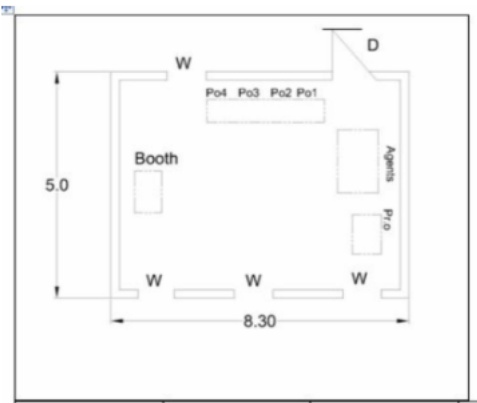

Google Map View

Polling Station Building Front View

Polling Station Front View

Cad View

Key MAP View

1 பெயர் : தாண்டவமூர்த்தி தந்தை பெயர்: ரங்கசாமி வீட்டு எண் : 1ஏ, 1/1 வயது : 60 பாலினம் : ஆண்	WQD1836006 Photo is available	2 பெயர் : சந்தோஷகுமார் தந்தை பெயர்: தாண்டவமூர்த்தி வீட்டு எண் : 1ஏ, 1/1 வயது : 25 பாலினம் : ஆண்	WQD2129484 Photo is available	# 3 பெயர் : தெ கோ ஜெயன் தந்தை பெயர்: கோவிந்தன் குட்டி வீட்டு எண் : 3 வயது : 48 பாலினம் : ஆண்	WQD1084607 Photo is available
4 பெயர் : மீனா கணவர் பெயர்: பொன்னுசாமி வீட்டு எண் : 3/5 வயது : 65 பாலினம் : பெண்	WQD2223303 Photo is available	5 பெயர் : பல்லவி ர தந்தை பெயர்: ரகுநாதன் தீ வீட்டு எண் : 4/7 வயது : 21 பாலினம் : பெண்	WQD2989028 Photo is available	6 பெயர் : சித்ரா கணவர் பெயர்: எழிலரசன் வீட்டு எண் : 5 வயது : 38 பாலினம் : பெண்	WQD0911057 Photo is available
7 பெயர் : இலக்கியா தந்தை பெயர்: கிருஷ்ணசாமி வீட்டு எண் : 5 வயது : 32 பாலினம் : பெண்	WQD1084318 Photo is available	8 பெயர் : ரம்யா தந்தை பெயர்: லோகநாதன் வீட்டு எண் : 5 வயது : 28 பாலினம் : பெண்	WQD1750264 Photo is available	9 பெயர் : ஆனந்தி கணவர் பெயர்: தியாகராஜன் வீட்டு எண் : 5-3 வயது : 59 பாலினம் : பெண்	WQD2488492 Photo is available
#2 10 பெயர் : கிருஷ்ணமூர்த்தி ஆ தந்தை பெயர்: ஆறுமுகம் வீட்டு எண் : புதிய எண் 5/4 பழைய எண் 3/4 வயது : 59 பாலினம் : ஆண்	WQD1401975 Photo is available	11 பெயர் : வெள்ளையம்மாள் கணவர் பெயர்: கிருஷ்ணமூர்த்தி வீட்டு எண் : 5-8 வயது : 50 பாலினம் : பெண்	FBT1496983 Photo is available	12 பெயர் : சரிதா கணவர் பெயர்: ஜானகிராமன் வீட்டு எண் : 5-11 வயது : 36 பாலினம் : பெண்	WQD1270800 Photo is available
13 பெயர் : கிருஷ்ணசாமி தந்தை பெயர்: கைகுண்டா வீட்டு எண் : 7 வயது : 65 பாலினம் : ஆண்	FBT1642156 Photo is available	14 பெயர் : விஜயலட்சுமி கணவர் பெயர்: கிருஷ்ணசாமி வீட்டு எண் : 7 வயது : 53 பாலினம் : பெண்	WQD2488542 Photo is available	15 பெயர் : சந்தோஷ குமார் தந்தை பெயர்: கிருஷ்ணா மூர்த்தி வீட்டு எண் : 7/1 4/1 வயது : 24 பாலினம் : ஆண்	WQD2742203 Photo is available
16 பெயர் : சகுந்தலா இதரர் பெயர்: சந்திரசேகர் வீட்டு எண் : 8/15 வயது : 76 பாலினம் : பெண்	WQD2119097 Photo is available	17 பெயர் : உஷா தந்தை பெயர்: ஜெயபிரகாஷ் வீட்டு எண் : 9 வயது : 54 பாலினம் : பெண்	WQD1975283 Photo is available	18 பெயர் : சத்தியா கணவர் பெயர்: செந்தில்குமார் வீட்டு எண் : 9 வயது : 44 பாலினம் : பெண்	WQD0418921 Photo is available
19 பெயர் : உமாமகேஷ்வரி கணவர் பெயர்: திருஞானம் வீட்டு எண் : 9 வயது : 41 பாலினம் : பெண்	WQD0376368 Photo is available	20 பெயர் : திருஞானம் தந்தை பெயர்: சுப்பிரமணி வீட்டு எண் : 9 வயது : 40 பாலினம் : ஆண்	WQD0419192 Photo is available	21 பெயர் : பிரவீன் நாத் தந்தை பெயர்: குமார் வீட்டு எண் : 9 வயது : 30 பாலினம் : ஆண்	WQD1365816 Photo is available
22 பெயர் : பிரதிபநாத் தந்தை பெயர்: குமார் வீட்டு எண் : 9 வயது : 29 பாலினம் : ஆண்	WQD1750553 Photo is available	23 பெயர் : சேனியம்மாள் கணவர் பெயர்: சண்முகம் வீட்டு எண் : 9-1 வயது : 65 பாலினம் : பெண்	FBT2008043 Photo is available	24 பெயர் : ஜெயபிரகாஷ் தந்தை பெயர்: ஆறுமுகம் வீட்டு எண் : 9-1 வயது : 56 பாலினம் : ஆண்	WQD1974146 Photo is available
S 25 பெயர் : ரவி தந்தை பெயர்: சண்முகம் வீட்டு எண் : 9-1 வயது : 44 பாலினம் : ஆண்	WQD2488559 Photo is available	26 பெயர் : ஜோதிலட்சுமி கணவர் பெயர்: ரவி வீட்டு எண் : 9-1 வயது : 40 பாலினம் : பெண்	FBT6072466 Photo is available	27 பெயர் : அசோக் தந்தை பெயர்: ஜெயபிரகாஷ் வீட்டு எண் : 9/1 வயது : 32 பாலினம் : ஆண்	WQD1270255 Photo is available
28 பெயர் : ஜெ கீர்த்தனா கணவர் பெயர்: அசோக் வீட்டு எண் : 9/1 வயது : 30 பாலினம் : பெண்	WQD3021292 Photo is available	29 பெயர் : கார்த்திகா கணவர் பெயர்: ஜெயபிரகாஷ் வீட்டு எண் : 9-1 வயது : 28 பாலினம் : பெண்	WQD1628817 Photo is available	30 பெயர் : ரஞ்சிதா கணவர் பெயர்: கிரீஸ் வீட்டு எண் : 9/2 வயது : 47 பாலினம் : பெண்	WQD2119436 Photo is available