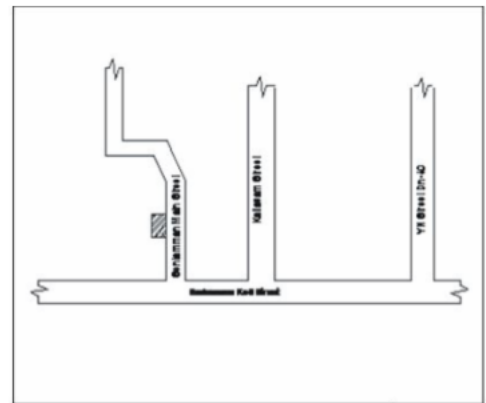

Google Map View

Polling Station Building Front View

Polling Station Front View

Cad View

Key MAP View

1 பெயர் : தாண்டவமூர்த்தி தந்தை பெயர்: ரங்கசாமி வீட்டு எண் : 1ஏ, 1/1 வயது : 60 பாலினம் : ஆண்	WQD1836006 Photo is available	2 பெயர் : சந்தோஷகுமார் தந்தை பெயர்: தாண்டவமூர்த்தி வீட்டு எண் : 1ஏ, 1/1 வயது : 25 பாலினம் : ஆண்	WQD2129484 Photo is available	# 3 பெயர் : தெ கோ ஜெயன் தந்தை பெயர்: கோவிந்தன் குட்டி வீட்டு எண் : 3 வயது : 48 பாலினம் : ஆண்	WQD1084607 Photo is available
4 பெயர் : மீனா கணவர் பெயர்: பொன்னுசாமி வீட்டு எண் : 3/5 வயது : 65 பாலினம் : பெண்	WQD2223303 Photo is available	5 பெயர் : பல்லவி ர தந்தை பெயர்: ரகுநாதன் தீ வீட்டு எண் : 4/7 வயது : 21 பாலினம் : பெண்	WQD2989028 Photo is available	6 பெயர் : சித்ரா கணவர் பெயர்: எழிலரசன் வீட்டு எண் : 5 வயது : 38 பாலினம் : பெண்	WQD0911057 Photo is available
7 பெயர் : இலக்கியா தந்தை பெயர்: கிருஷ்ணசாமி வீட்டு எண் : 5 வயது : 32 பாலினம் : பெண்	WQD1084318 Photo is available	8 பெயர் : ரம்யா தந்தை பெயர்: லோகநாதன் வீட்டு எண் : 5 வயது : 28 பாலினம் : பெண்	WQD1750264 Photo is available	9 பெயர் : ஆனந்தி கணவர் பெயர்: தியாகராஜன் வீட்டு எண் : 5-3 வயது : 59 பாலினம் : பெண்	WQD2488492 Photo is available
#2 10 பெயர் : கிருஷ்ணமூர்த்தி ஆ தந்தை பெயர்: ஆறுமுகம் வீட்டு எண் : புதிய எண் 5/4 பழைய எண் 3/4 வயது : 59 பாலினம் : ஆண்	WQD1401975 Photo is available	11 பெயர் : வெள்ளையம்மாள் கணவர் பெயர்: கிருஷ்ணமூர்த்தி வீட்டு எண் : 5-8 வயது : 50 பாலினம் : பெண்	FBT1496983 Photo is available	12 பெயர் : சரிதா கணவர் பெயர்: ஜானகிராமன் வீட்டு எண் : 5-11 வயது : 36 பாலினம் : பெண்	WQD1270800 Photo is available
13 பெயர் : கிருஷ்ணசாமி தந்தை பெயர்: கைகுண்டா வீட்டு எண் : 7 வயது : 65 பாலினம் : ஆண்	FBT1642156 Photo is available	14 பெயர் : விஜயலட்சுமி கணவர் பெயர்: கிருஷ்ணசாமி வீட்டு எண் : 7 வயது : 53 பாலினம் : பெண்	WQD2488542 Photo is available	15 பெயர் : சந்தோஷ குமார் தந்தை பெயர்: கிருஷ்ணா மூர்த்தி வீட்டு எண் : 7/1 4/1 வயது : 24 பாலினம் : ஆண்	WQD2742203 Photo is available
16 பெயர் : சகுந்தலா இதரர் பெயர்: சந்திரசேகர் வீட்டு எண் : 8/15 வயது : 76 பாலினம் : பெண்	WQD2119097 Photo is available	17 பெயர் : உஷா தந்தை பெயர்: ஜெயபிரகாஷ் வீட்டு எண் : 9 வயது : 54 பாலினம் : பெண்	WQD1975283 Photo is available	18 பெயர் : சத்தியா கணவர் பெயர்: செந்தில்குமார் வீட்டு எண் : 9 வயது : 44 பாலினம் : பெண்	WQD0418921 Photo is available
19 பெயர் : உமாமகேஷ்வரி கணவர் பெயர்: திருஞானம் வீட்டு எண் : 9 வயது : 41 பாலினம் : பெண்	WQD0376368 Photo is available	20 பெயர் : திருஞானம் தந்தை பெயர்: சுப்பிரமணி வீட்டு எண் : 9 வயது : 40 பாலினம் : ஆண்	WQD0419192 Photo is available	21 பெயர் : பிரவீன் நாத் தந்தை பெயர்: குமார் வீட்டு எண் : 9 வயது : 30 பாலினம் : ஆண்	WQD1365816 Photo is available
22 பெயர் : பிரதிபநாத் தந்தை பெயர்: குமார் வீட்டு எண் : 9 வயது : 29 பாலினம் : ஆண்	WQD1750553 Photo is available	23 பெயர் : சேனியம்மாள் கணவர் பெயர்: சண்முகம் வீட்டு எண் : 9-1 வயது : 65 பாலினம் : பெண்	FBT2008043 Photo is available	24 பெயர் : ஜெயபிரகாஷ் தந்தை பெயர்: ஆறுமுகம் வீட்டு எண் : 9-1 வயது : 56 பாலினம் : ஆண்	WQD1974146 Photo is available
S 25 பெயர் : ரவி தந்தை பெயர்: சண்முகம் வீட்டு எண் : 9-1 வயது : 44 பாலினம் : ஆண்	WQD2488559 Photo is available	26 பெயர் : ஜோதிலட்சுமி கணவர் பெயர்: ரவி வீட்டு எண் : 9-1 வயது : 40 பாலினம் : பெண்	FBT6072466 Photo is available	27 பெயர் : அசோக் தந்தை பெயர்: ஜெயபிரகாஷ் வீட்டு எண் : 9/1 வயது : 32 பாலினம் : ஆண்	WQD1270255 Photo is available
28 பெயர் : ஜெ கீர்த்தனா கணவர் பெயர்: அசோக் வீட்டு எண் : 9/1 வயது : 30 பாலினம் : பெண்	WQD3021292 Photo is available	29 பெயர் : கார்த்திகா கணவர் பெயர்: ஜெயபிரகாஷ் வீட்டு எண் : 9-1 வயது : 28 பாலினம் : பெண்	WQD1628817 Photo is available	30 பெயர் : ரஞ்சிதா கணவர் பெயர்: கிரீஸ் வீட்டு எண் : 9/2 வயது : 47 பாலினம் : பெண்	WQD2119436 Photo is available