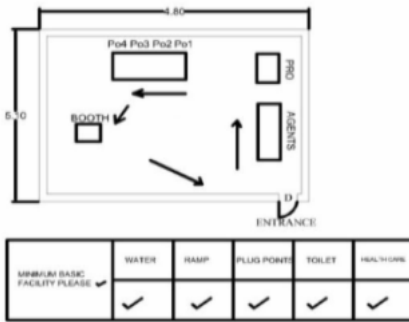

Google Map View

Polling Station Building Front View

Polling Station Front View

Cad View

Key MAP View

1 பெயர் : ராணி கணவர் பெயர்: ராமலிங்கபிள்ளை வீட்டு எண் : 1 வயது : 67 பாலினம் : பெண் Photo is available	WQD0695130	2 பெயர் : மோனிகா தந்தை பெயர்: சுந்தரமுர்த்தி வீட்டு எண் : 1 வயது : 28 பாலினம் : பெண் Photo is available	WQD1679307	3 பெயர் : ராஜாகோபால் தந்தை பெயர்: லட்சுமணன் வீட்டு எண் : 2 வயது : 68 பாலினம் : ஆண் Photo is available	WQD1546902
4 பெயர் : கணேசன் தந்தை பெயர்: முனுசாமி வீட்டு எண் : 2 வயது : 54 பாலினம் : ஆண் Photo is available	WQD1813377	5 பெயர் : சாந்தி கணவர் பெயர்: பாலு வீட்டு எண் : 2-61 வயது : 51 பாலினம் : பெண் Photo is available	WQD2332872	6 பெயர் : ஜெயசீலன் தந்தை பெயர்: ராஜகோபால் வீட்டு எண் : 2-61 வயது : 30 பாலினம் : ஆண் Photo is available	WQD1547132
7 பெயர் : ரேவதி ஜெ கணவர் பெயர்: ஜெயசீலன் ரா வீட்டு எண் : 2/61 வயது : 30 பாலினம் : பெண் Photo is available	WQD2922078	8 பெயர் : பிரவின்குமார் தந்தை பெயர்: கணேசன் வீட்டு எண் : 2-61 வயது : 26 பாலினம் : ஆண் Photo is available	WQD2033942	9 பெயர் : யோகேஷ் தந்தை பெயர்: கணேஷ் வீட்டு எண் : 2-61 வயது : 24 பாலினம் : ஆண் Photo is available	WQD2718575
10 பெயர் : ரம்ஜான் கணவர் பெயர்: மாலிக் வீட்டு எண் : 2-66a வயது : 52 பாலினம் : பெண் Photo is available	WQD1823665	11 பெயர் : தமிழ் அன்சாரி தந்தை பெயர்: மாலிக் வீட்டு எண் : 2-66A வயது : 33 பாலினம் : ஆண் Photo is available	WQD1823749	12 பெயர் : சதாம் உசேன் தந்தை பெயர்: முகமது மாலிக் வீட்டு எண் : 2-66a வயது : 29 பாலினம் : ஆண் Photo is available	WQD1798412
13 பெயர் : பல்சீஸ் பேகம் கணவர் பெயர்: தமிழ் அன்சாரி வீட்டு எண் : 2/66ஏ வயது : 29 பாலினம் : பெண் Photo is available	WQD2301547	14 பெயர் : ஜெஸ்லின் சாம் ராஜ் தந்தை பெயர்: செல்வகுமார் வீட்டு எண் : 3-63 வயது : 27 பாலினம் : ஆண் Photo is available	WQD1823822	15 பெயர் : பெரில் எபேத் ராஜ் தந்தை பெயர்: செல்வகுமார் வீட்டு எண் : 3-63 வயது : 24 பாலினம் : ஆண் Photo is available	WQD2718047
16 பெயர் : பெருமாள் தந்தை பெயர்: வீரப்பன் வீட்டு எண் : 4-65 வயது : 61 பாலினம் : ஆண் Photo is available	WQD1786425	17 பெயர் : சாந்தி கணவர் பெயர்: பெருமாள் வீட்டு எண் : 4-65 வயது : 60 பாலினம் : பெண் Photo is available	WQD2323178	18 பெயர் : வி யசோதா கணவர் பெயர்: விஜயகேசவன் வீட்டு எண் : 4/65ஏ வயது : 31 பாலினம் : பெண் Photo is available	WQD3013182
19 பெயர் : ஜெய்னீ கணவர் பெயர்: முஸ்தபா வீட்டு எண் : 4A வயது : 63 பாலினம் : பெண் Photo is available	WQD0304048	20 பெயர் : அமீனா தந்தை பெயர்: முஸ்தஃபா வீட்டு எண் : 4ஏ வயது : 46 பாலினம் : பெண் Photo is available	WQD2739738	21 பெயர் : அன்சார் பர்ஹானா தந்தை பெயர்: அப்துல் ரஹ்மான் வீட்டு எண் : 4ஏ வயது : 25 பாலினம் : பெண் Photo is available	WQD2626208
# 22 பெயர் : ஷேக்தாபுத் அப்துல் அனீஸ் தந்தை பெயர்: ஜமுரஅலாஹ் வீட்டு எண் : 4ஏ வயது : 23 பாலினம் : ஆண் Photo is available	WQD2739043	23 பெயர் : ஸதாம் ஹுசைன் ஹுசைன் தந்தை பெயர்: ஆதம் வீட்டு எண் : 4-ஏ/66 வயது : 31 பாலினம் : ஆண் Photo is available	WQD2713915	24 பெயர் : செல்வராணி கணவர் பெயர்: முத்துராஜ் வீட்டு எண் : 6 வயது : 61 பாலினம் : பெண் Photo is available	WQD0471060
25 பெயர் : மாலினி கணவர் பெயர்: ராஜன் வீட்டு எண் : 6 வயது : 29 பாலினம் : பெண் Photo is available	WQD1546878	26 பெயர் : முகம்மது அலி ஜின்னா தந்தை பெயர்: சாகுல் ஹமிது வீட்டு எண் : 6-2-66a வயது : 47 பாலினம் : ஆண் Photo is available	WQD1798453	27 பெயர் : முத்துராஜ் தந்தை பெயர்: செம்புலிங்கம் வீட்டு எண் : 6-66 வயது : 62 பாலினம் : ஆண் Photo is available	FBT2105633
28 பெயர் : ஜெபஸ்மின் தந்தை பெயர்: முத்துராஜ் வீட்டு எண் : 6-66 வயது : 39 பாலினம் : ஆண் Photo is available	FBT2106714	29 பெயர் : ஜான்சன் ஜெபராஜ் தந்தை பெயர்: முத்துராஜ் வீட்டு எண் : 6-66 வயது : 34 பாலினம் : ஆண் Photo is available	WQD0398628	30 பெயர் : திவ்யா தந்தை பெயர்: அய்யாதுரை வீட்டு எண் : 6/66 வயது : 25 பாலினம் : பெண் Photo is available	WQD2626125