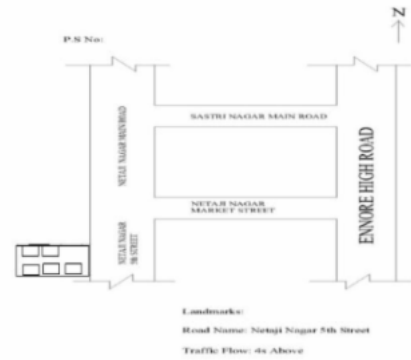

Cad View

Key MAP View