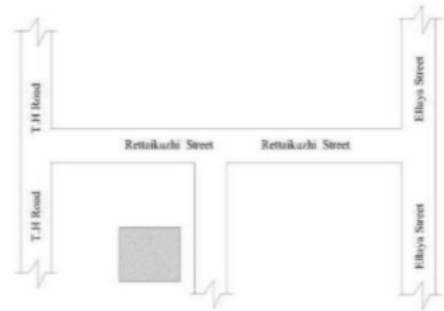

Cad View

Key MAP View