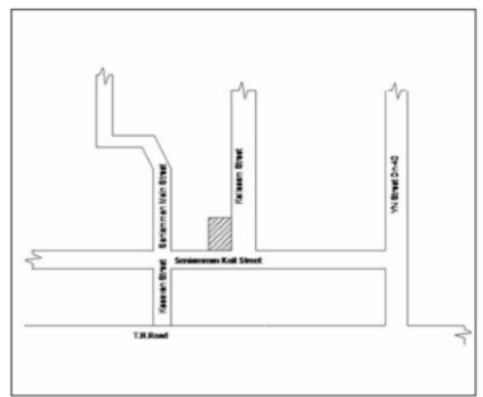

Cad View

Key MAP View