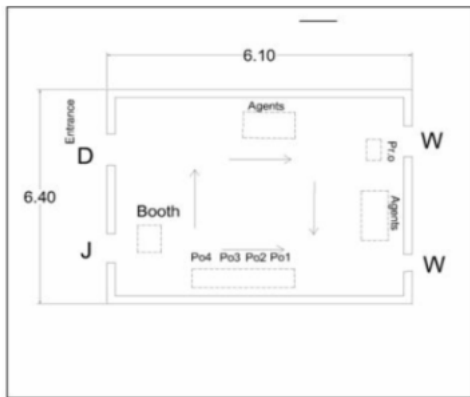

Google Map View

Polling Station Building Front View

Polling Station Front View

Cad View

Key MAP View

1 பெயர் : சினிவாசன் தந்தை பெயர்: சின்னையா வீட்டு எண் : 1/5 வயது : 55 பாலினம் : ஆண் Photo is available	WQD1752880	2 பெயர் : கமலா கணவர் பெயர்: சினிவாசன் வீட்டு எண் : 1/5 வயது : 48 பாலினம் : பெண் Photo is available	WQD1752898	3 பெயர் : மதனகோபால் தந்தை பெயர்: அப்பாப் வீட்டு எண் : 2 வயது : 68 பாலினம் : ஆண் Photo is available	WQD0571208
4 பெயர் : சுஜாதாமதனகோபால் கணவர் பெயர்: மதனகோபால் வீட்டு எண் : 2 வயது : 56 பாலினம் : பெண் Photo is available	WQD0571497	5 பெயர் : சங்கரநாராயணன் தந்தை பெயர்: மதனகோபால் வீட்டு எண் : 2 வயது : 35 பாலினம் : ஆண் Photo is available	WQD1366962	6 பெயர் : சிவா சந்திரன் தந்தை பெயர்: பால் பாண்டியன் வீட்டு எண் : 2 வயது : 30 பாலினம் : ஆண் Photo is available	WQD2691806
7 பெயர் : கீதா தந்தை பெயர்: சிவா சந்திரன் வீட்டு எண் : 2 வயது : 26 பாலினம் : பெண் Photo is available	WQD2691855	8 பெயர் : ஷாந்திதனி தந்தை பெயர்: மதனகோபால் வீட்டு எண் : 2-23 வயது : 29 பாலினம் : பெண் Photo is available	WQD1752419	9 பெயர் : மோகனகிருஷ்ணன் தந்தை பெயர்: ஷண்முகவேல் வீட்டு எண் : 3-2 வயது : 40 பாலினம் : ஆண் Photo is available	FBT1489582
10 பெயர் : கலைவாணி கணவர் பெயர்: மோகனகிருஷ்ணன் வீட்டு எண் : 3-2 வயது : 37 பாலினம் : பெண் Photo is available	WQD1752609	11 பெயர் : லாடோஜி ராவ் சு தந்தை பெயர்: சுந்தரராவ் வீட்டு எண் : 4-2 வயது : 54 பாலினம் : ஆண் Photo is available	WQD2494052	12 பெயர் : ஜெயந்திபாய் கணவர் பெயர்: லாடோஜி வீட்டு எண் : 4-2 வயது : 52 பாலினம் : பெண் Photo is available	WQD2494060
13 பெயர் : மாணிக்கம் தந்தை பெயர்: நாகராஜ் வீட்டு எண் : 4-22 வயது : 30 பாலினம் : ஆண் Photo is available	WQD1752443	14 பெயர் : சரோஜினி கணவர் பெயர்: கோவிந்தசாமி வீட்டு எண் : 5 வயது : 86 பாலினம் : பெண் Photo is available	WQD0571596	15 பெயர் : உதயன் தந்தை பெயர்: பொன்ராஜ் வீட்டு எண் : 5-1-7 வயது : 34 பாலினம் : ஆண் Photo is available	WQD1267053
16 பெயர் : முத்து அமுதா தந்தை பெயர்: பொன்ராஜ் வீட்டு எண் : 5-1-7 வயது : 31 பாலினம் : பெண் Photo is available	WQD1267038	17 பெயர் : தேவிகா ராணி கணவர் பெயர்: சதீஷ் குமார் வீட்டு எண் : 5/13 வயது : 46 பாலினம் : பெண் Photo is available	WQD2001519	18 பெயர் : வசந்தா கணவர் பெயர்: சிதம்பரம் வீட்டு எண் : 6 வயது : 72 பாலினம் : பெண் Photo is available	WQD2668382
19 பெயர் : உஷா கணவர் பெயர்: ஜெயராமன் வீட்டு எண் : 6 வயது : 49 பாலினம் : பெண் Photo is available	WQD0117952	20 பெயர் : செந்தில்குமார் தந்தை பெயர்: சிதம்பரம் வீட்டு எண் : 6 வயது : 48 பாலினம் : ஆண் Photo is available	WQD2668440	21 பெயர் : கற்பகவல்லி கணவர் பெயர்: செந்தில்குமார் வீட்டு எண் : 6 வயது : 39 பாலினம் : பெண் Photo is available	RHI1047075
22 பெயர் : புனிதா தந்தை பெயர்: சேனியப்பன் வீட்டு எண் : 6 வயது : 38 பாலினம் : பெண் Photo is available	WQD0117960	23 பெயர் : செல்வி கணவர் பெயர்: சீனிவாசன் வீட்டு எண் : 6/1 வயது : 51 பாலினம் : பெண் Photo is available	WQD1928704	24 பெயர் : சங்கரேஸ்வரி கணவர் பெயர்: துரை வீட்டு எண் : 6-2 வயது : 70 பாலினம் : பெண் Photo is available	FBT2007920
25 பெயர் : ஜெயஜோதி கணவர் பெயர்: பொன்ராஜ் வீட்டு எண் : 7 வயது : 60 பாலினம் : பெண் Photo is available	WQD2494102	26 பெயர் : பொன்ராஜ் தந்தை பெயர்: முத்தையா வீட்டு எண் : 7 வயது : 59 பாலினம் : ஆண் Photo is available	WQD2494094	27 பெயர் : பிலோமினா கணவர் பெயர்: பென்னி வீட்டு எண் : 7-19 வயது : 75 பாலினம் : பெண் Photo is available	WQD0571158
28 பெயர் : பெனடிக்ட் பெஞ்சமின் தந்தை பெயர்: தஸ்நேவிஸ்மரியான் வீட்டு எண் : 7-19 வயது : 52 பாலினம் : ஆண் Photo is available	WQD0571406	29 பெயர் : மெர்வின்தீபா கணவர் பெயர்: பெனடிக்ட்பெஞ்சமின் வீட்டு எண் : 7-19 வயது : 46 பாலினம் : பெண் Photo is available	WQD0571414	30 பெயர் : ஷியாம் தந்தை பெயர்: ரவி வீட்டு எண் : 7/19/1 வயது : 20 பாலினம் : ஆண் Photo is available	WQD3085131