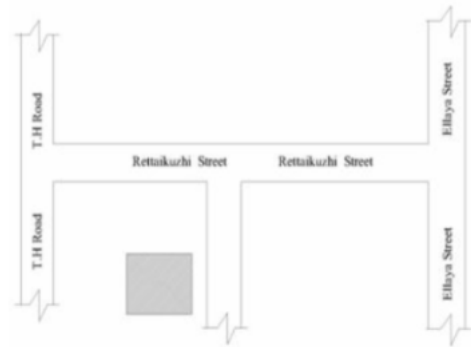

Key MAP View