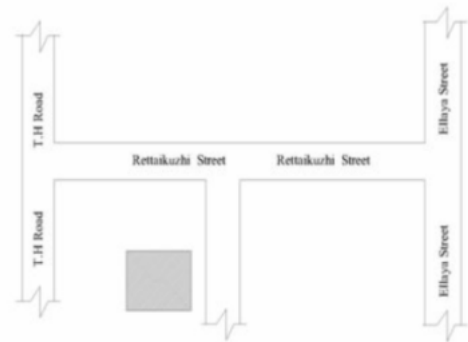

Google Map View

Polling Station Building Front View

Polling Station Front View

Cad View

Key MAP View

1 பெயர் : கரண் தந்தை பெயர்: ரமேஷ் வீட்டு எண் : 1பீ-645 வயது : 25 பாலினம் : ஆண் Photo is available	WQD2250009	2 பெயர் : வர்ஷா டோடி தந்தை பெயர்: கமல் குமார் டோடி வீட்டு எண் : 2 வயது : 26 பாலினம் : பெண் Photo is available	WQD2112399	3 பெயர் : சுகந்த் தந்தை பெயர்: சுந்தர்ராஜ் வீட்டு எண் : 3-பி 3-வது தளம் வயது : 31 பாலினம் : ஆண் Photo is available	WQD2882785
4 பெயர் : லோகேஷ் தந்தை பெயர்: சுந்தர் ராஜ் வீட்டு எண் : 3-பீ, அரிஹந்த் கேலக்ஸி வயது : 35 பாலினம் : ஆண் Photo is available	WQD2880656	5 பெயர் : மோகன்பாலாஜி தந்தை பெயர்: ராஜரத்தினம் வீட்டு எண் : 4-C வயது : 57 பாலினம் : ஆண் Photo is available	FBT6179022	6 பெயர் : சுகுமார் தந்தை பெயர்: கிருஷ்ணமுர்த்தி வீட்டு எண் : 5-B வயது : 71 பாலினம் : ஆண் Photo is available	FBT6284533
7 பெயர் : லட்சுமி கணவர் பெயர்: சுகுமார் வீட்டு எண் : 5-B வயது : 59 பாலினம் : பெண் Photo is available	FBT6284541	8 பெயர் : ராகேஷ் தந்தை பெயர்: சுகுமார் வீட்டு எண் : 5-B வயது : 40 பாலினம் : ஆண் Photo is available	FBT1507540	9 பெயர் : பிரபாகர் தந்தை பெயர்: ஜெயராமபட் வீட்டு எண் : 6B வயது : 77 பாலினம் : ஆண் Photo is available	FBT6326003
10 பெயர் : உஷாபிரபாகர் கணவர் பெயர்: பிரபாகர் வீட்டு எண் : 6B வயது : 69 பாலினம் : பெண் Photo is available	FBT6326011	11 பெயர் : பிரவீன்பட் தந்தை பெயர்: பிரபாகர் வீட்டு எண் : 6B வயது : 45 பாலினம் : ஆண் Photo is available	FBT6166722	12 பெயர் : இளமதி கணவர் பெயர்: சாந்தகுமார் வீட்டு எண் : 8A வயது : 71 பாலினம் : பெண் Photo is available	FBT6158380
13 பெயர் : கிருபாநந்தகுமார் தந்தை பெயர்: சாந்தகுமார் வீட்டு எண் : 8A வயது : 45 பாலினம் : ஆண் Photo is available	FBT6158216	14 பெயர் : சுகா கணவர் பெயர்: கிருபாநந்தகுமார் வீட்டு எண் : 8ஏ-645 வயது : 47 பாலினம் : பெண் Photo is available	WQD2249811	15 பெயர் : விஸ்மா தந்தை பெயர்: குஞ்சிராமன் வீட்டு எண் : 8b வயது : 29 பாலினம் : பெண் Photo is available	WQD1880921
16 பெயர் : ரோயன் தந்தை பெயர்: குஞ்சிராமன் வீட்டு எண் : 8பீ அரிஹந்த் காலக்ஸ் வயது : 35 பாலினம் : ஆண் Photo is available	WQD2780500	17 பெயர் : ஹெம்சரண் தந்தை பெயர்: ராம சுப்பிரமணியம் வீட்டு எண் : 9 வயது : 26 பாலினம் : ஆண் Photo is available	WQD2112423	18 பெயர் : சுகாகர் தந்தை பெயர்: சேகர் வீட்டு எண் : 10B வயது : 44 பாலினம் : ஆண் Photo is available	WQD0248021
19 பெயர் : சுகர்ஸன் தந்தை பெயர்: சேகர் வீட்டு எண் : 10B வயது : 42 பாலினம் : ஆண் Photo is available	FBT6179295	20 பெயர் : ஜெகதீஷ் தந்தை பெயர்: பாண்டுரங்கன் வீட்டு எண் : 10B வயது : 41 பாலினம் : ஆண் Photo is available	FBT6352512	21 பெயர் : பிரான்ஸிஸ் தந்தை பெயர்: பென்னி வீட்டு எண் : 10-C வயது : 66 பாலினம் : ஆண் Photo is available	FBT6284616
22 பெயர் : பாலசுப்பிரமணியன் தந்தை பெயர்: விஸ்வநாதன் வீட்டு எண் : 32 வயது : 57 பாலினம் : ஆண் Photo is available	WQD1087204	23 பெயர் : காயத்திரி ச தந்தை பெயர்: சுரேஷ் வீட்டு எண் : 74 வயது : 26 பாலினம் : பெண் Photo is available	WQD1984103	24 பெயர் : குஞ்சிராமன் தந்தை பெயர்: சாத்து வீட்டு எண் : 468 வயது : 71 பாலினம் : ஆண் Photo is available	WQD0120048
25 பெயர் : இராமசுப்பிரமணியன் தந்தை பெயர்: சிவராஜலு வீட்டு எண் : 468 வயது : 59 பாலினம் : ஆண் Photo is available	WQD1520584	#2 26 பெயர் : ஜெயஸ்ரி கணவர் பெயர்: குஞ்சிராமன் வீட்டு எண் : 468 வயது : 59 பாலினம் : பெண் Photo is available	WQD0120030	27 பெயர் : ஜெயலதா தந்தை பெயர்: ஜெகநாதன் வீட்டு எண் : 468 வயது : 47 பாலினம் : பெண் Photo is available	WQD0611384
28 பெயர் : கணேஷ்ராம் தந்தை பெயர்: மோகன்பாலாஜி வீட்டு எண் : 468 வயது : 31 பாலினம் : ஆண் Photo is available	WQD1141878	29 பெயர் : பிப்பின் ராகுல் தந்தை பெயர்: ராமசுப்பிரமணியன் பம்மி வீட்டு எண் : 468 வயது : 28 பாலினம் : ஆண் Photo is available	WQD2249316	30 பெயர் : அனுராதா கணவர் பெயர்: ராம சுப்பிரமணியன் பம்மி வீட்டு எண் : 468/3C வயது : 61 பாலினம் : பெண் Photo is available	WQD2112936