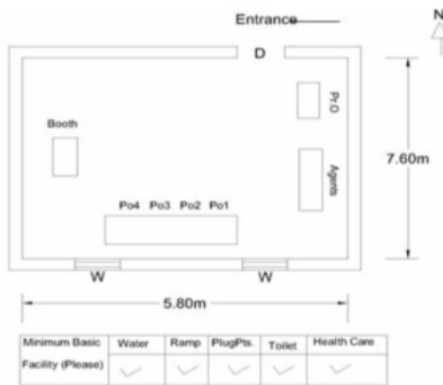

Google Map View

Polling Station Building Front View

Polling Station Front View

Cad View

Key MAP View

1 பெயர் : மீன்ராஜ் தந்தை பெயர் : காளியப்பன் வீட்டு எண் : 1/23 வயது : 70 பாலினம் : ஆண்	WQD2903383 Photo is available	2 பெயர் : சுரேந்திரன் மீ தந்தை பெயர் : மீன்ராஜ் வீட்டு எண் : 1/23 வயது : 35 பாலினம் : ஆண்	WQD2904696 Photo is available	3 பெயர் : கௌஷிகா கணவர் பெயர் : சுரேந்திரன் வீட்டு எண் : 1/23 வயது : 31 பாலினம் : பெண்	WQD2903391 Photo is available
4 பெயர் : திருப்பதிராஜன் தந்தை பெயர் : ராஜமாணிக்கம் வீட்டு எண் : 2-22 வயது : 55 பாலினம் : ஆண்	FZG0913988 Photo is available	5 பெயர் : கௌரிபாய் கணவர் பெயர் : சிவகுமார் வீட்டு எண் : 2/22 வயது : 54 பாலினம் : பெண்	FZG3205754 Photo is available	6 பெயர் : சுப்பிரமணி தாயின் பெயர் : சாந்தி வீட்டு எண் : 2/22 வயது : 48 பாலினம் : ஆண்	WQD2874840 Photo is available
7 பெயர் : கண்மணி கணவர் பெயர் : திருப்பதிராஜன் வீட்டு எண் : 2-22 வயது : 47 பாலினம் : பெண்	FZG1363357 Photo is available	8 பெயர் : சங்கர் தந்தை பெயர் : நாகராஜ் வீட்டு எண் : 2-22 வயது : 40 பாலினம் : ஆண்	FBT2491637 Photo is available	9 பெயர் : பபிதா கணவர் பெயர் : சுப்பிரமணி வீட்டு எண் : 2/22 வயது : 39 பாலினம் : பெண்	WQD2879120 Photo is available
10 பெயர் : மதுமதி கணவர் பெயர் : சங்கர் வீட்டு எண் : 2-22 வயது : 37 பாலினம் : பெண்	WQD2799112 Photo is available	11 பெயர் : ஸ்ரீ பிரியங்கா தந்தை பெயர் : சிவகுமார் வீட்டு எண் : 2/22 வயது : 29 பாலினம் : பெண்	RHI1094713 Photo is available	12 பெயர் : ஸ்ரீதிகா ரா சி தாயின் பெயர் : ஏ.ஸ.வீ.கௌரி பாய் வீட்டு எண் : 2/22 வயது : 24 பாலினம் : பெண்	RHI1747393 Photo is available
13 பெயர் : திரு சரண் தந்தை பெயர் : திருப்பதி ராஜன் வீட்டு எண் : 2-22 வயது : 21 பாலினம் : ஆண்	RHI1895416 Photo is available	14 பெயர் : ஜெயவர்தினி தந்தை பெயர் : சுப்பிரமணி வீட்டு எண் : 2/22 வயது : 19 பாலினம் : பெண்	WQD3054541 Photo is available	15 பெயர் : ரவீந்திரன் தந்தை பெயர் : ரத்தினசாமி வீட்டு எண் : 5 வயது : 72 பாலினம் : ஆண்	FBT2049534 Photo is available
16 பெயர் : விஜயலட்சுமி கணவர் பெயர் : ரவீந்திரன் வீட்டு எண் : 5 வயது : 66 பாலினம் : பெண்	FBT2049526 Photo is available	17 பெயர் : வெங்கடேஷ் தந்தை பெயர் : ரவீந்திரன் வீட்டு எண் : 5 வயது : 39 பாலினம் : ஆண்	FBT6087704 Photo is available	18 பெயர் : தீபா கணவர் பெயர் : ராகேஷ் வீட்டு எண் : 6 வயது : 42 பாலினம் : பெண்	WQD1087907 Photo is available
19 பெயர் : பத்மநாபன் தந்தை பெயர் : வினாயகம் வீட்டு எண் : 6-2 வயது : 79 பாலினம் : ஆண்	WQD2520609 Photo is available	20 பெயர் : விஜயலட்சுமி கணவர் பெயர் : பத்மநாபன் வீட்டு எண் : 6-2 வயது : 71 பாலினம் : பெண்	WQD2520617 Photo is available	21 பெயர் : சதிஷ்குமார் தந்தை பெயர் : பத்மநாபன் வீட்டு எண் : 6-2 வயது : 47 பாலினம் : ஆண்	WQD0199026 Photo is available
22 பெயர் : ஜெயலட்சுமி கணவர் பெயர் : சதிஷ்குமார் வீட்டு எண் : 6-2 வயது : 43 பாலினம் : பெண்	WQD0199034 Photo is available	23 பெயர் : சாருமதி தந்தை பெயர் : கேசவன் வீட்டு எண் : 6/20 வயது : 19 பாலினம் : பெண்	WQD3000726 Photo is available	24 பெயர் : அம்சாதேவி கணவர் பெயர் : சுரேந்திரன் வீட்டு எண் : 7 வயது : 62 பாலினம் : பெண்	FBT2049591 Photo is available
25 பெயர் : ஹரிகிருஷ்ணன் தந்தை பெயர் : பாலகிருஷ்ணன் வீட்டு எண் : 7 வயது : 52 பாலினம் : ஆண்	WQD2978120 Photo is available	# 26 பெயர் : விஜயகுமார் சு தந்தை பெயர் : சுரேந்திரன் வீட்டு எண் : 7 வயது : 44 பாலினம் : ஆண்	WQD2832764 Photo is available	27 பெயர் : சாதனா கணவர் பெயர் : விஜய் குமார் வீட்டு எண் : 7 வயது : 38 பாலினம் : பெண்	WQD2801645 Photo is available
28 பெயர் : சுகுணன் தந்தை பெயர் : ஜெயராமன் வீட்டு எண் : 7/1 வயது : 56 பாலினம் : ஆண்	WQD2207256 Photo is available	29 பெயர் : லக்ஷ்மி கணவர் பெயர் : சுகுணன் வீட்டு எண் : 7/1 வயது : 51 பாலினம் : பெண்	WQD2207363 Photo is available	30 பெயர் : நதியா தந்தை பெயர் : செல்வராஜ் வீட்டு எண் : 7/54 வயது : 37 பாலினம் : பெண்	RHI1266758 Photo is available